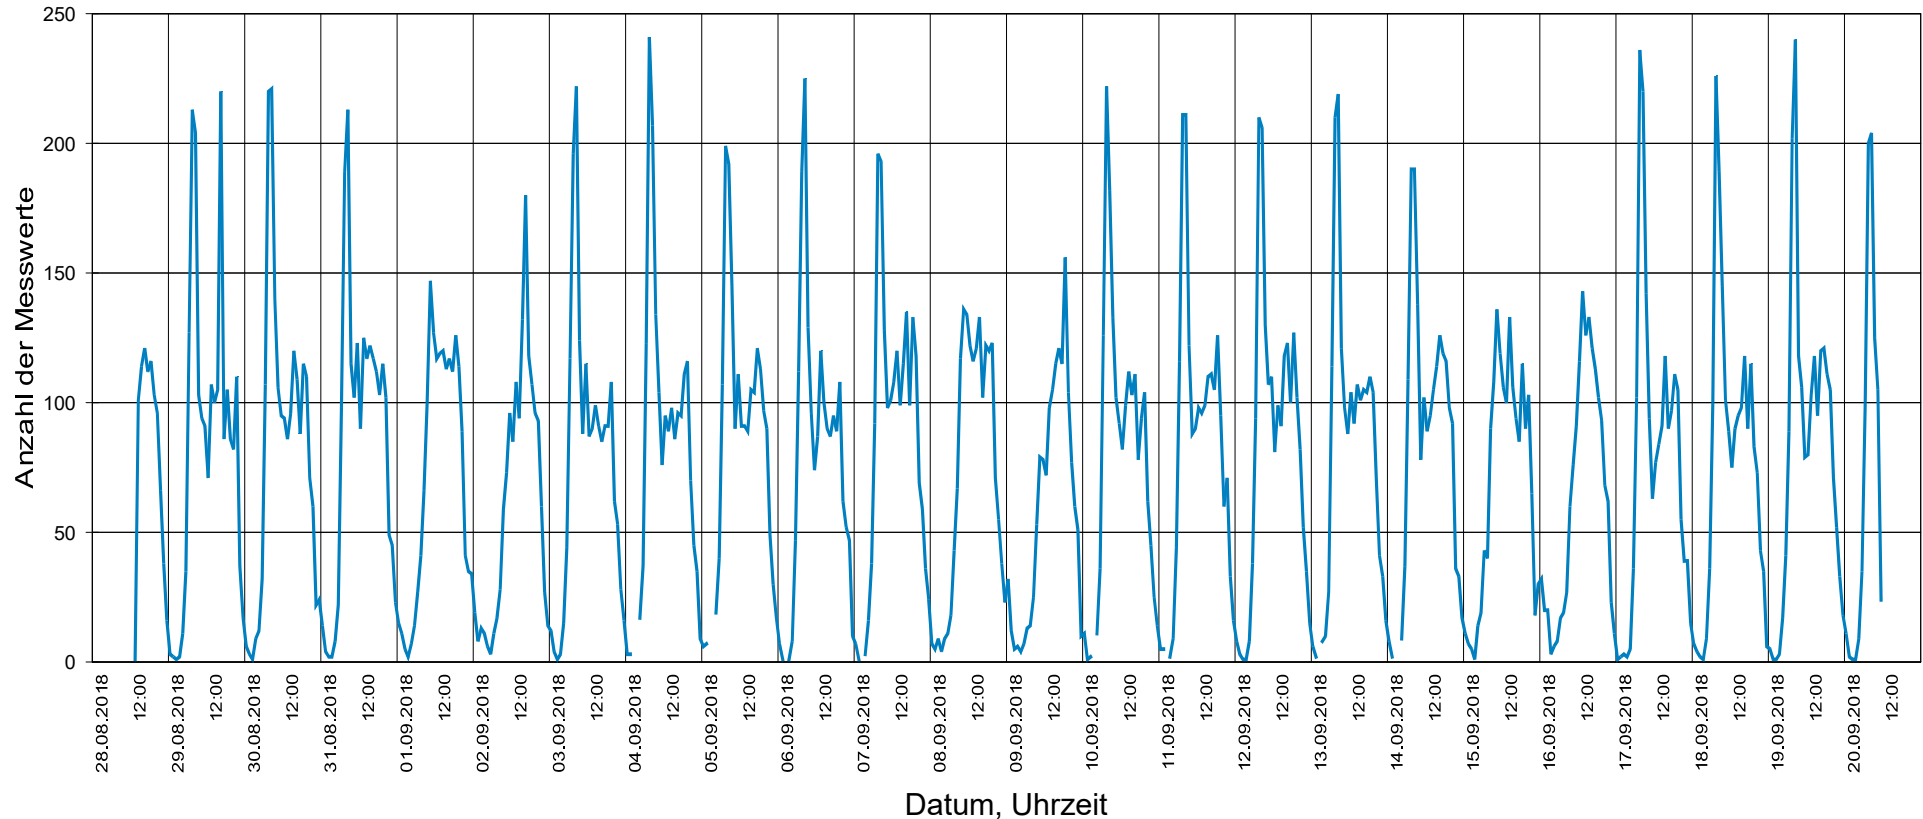

## Oberdorfstraße (Bushaltestelle Rüber) (08/09-2018)..., Fahrtrichtung einwärts..., ..50 km/h Beschränkung

### Statistik

Zeitraum: Dienstag, 28. August 2018, 13:59 Uhr bis Donnerstag, 20. September 2018, 11:20 Uhr

Anzahl der Messwerte .....	41635
Durchschnittsgeschwindigkeit .....	Vd 46,9 km/h
85% der Fahrzeuge fahren langsamer oder maximal ...	V85 57 km/h
Maximalgeschwindigkeit .....	Vmax 97 km/h