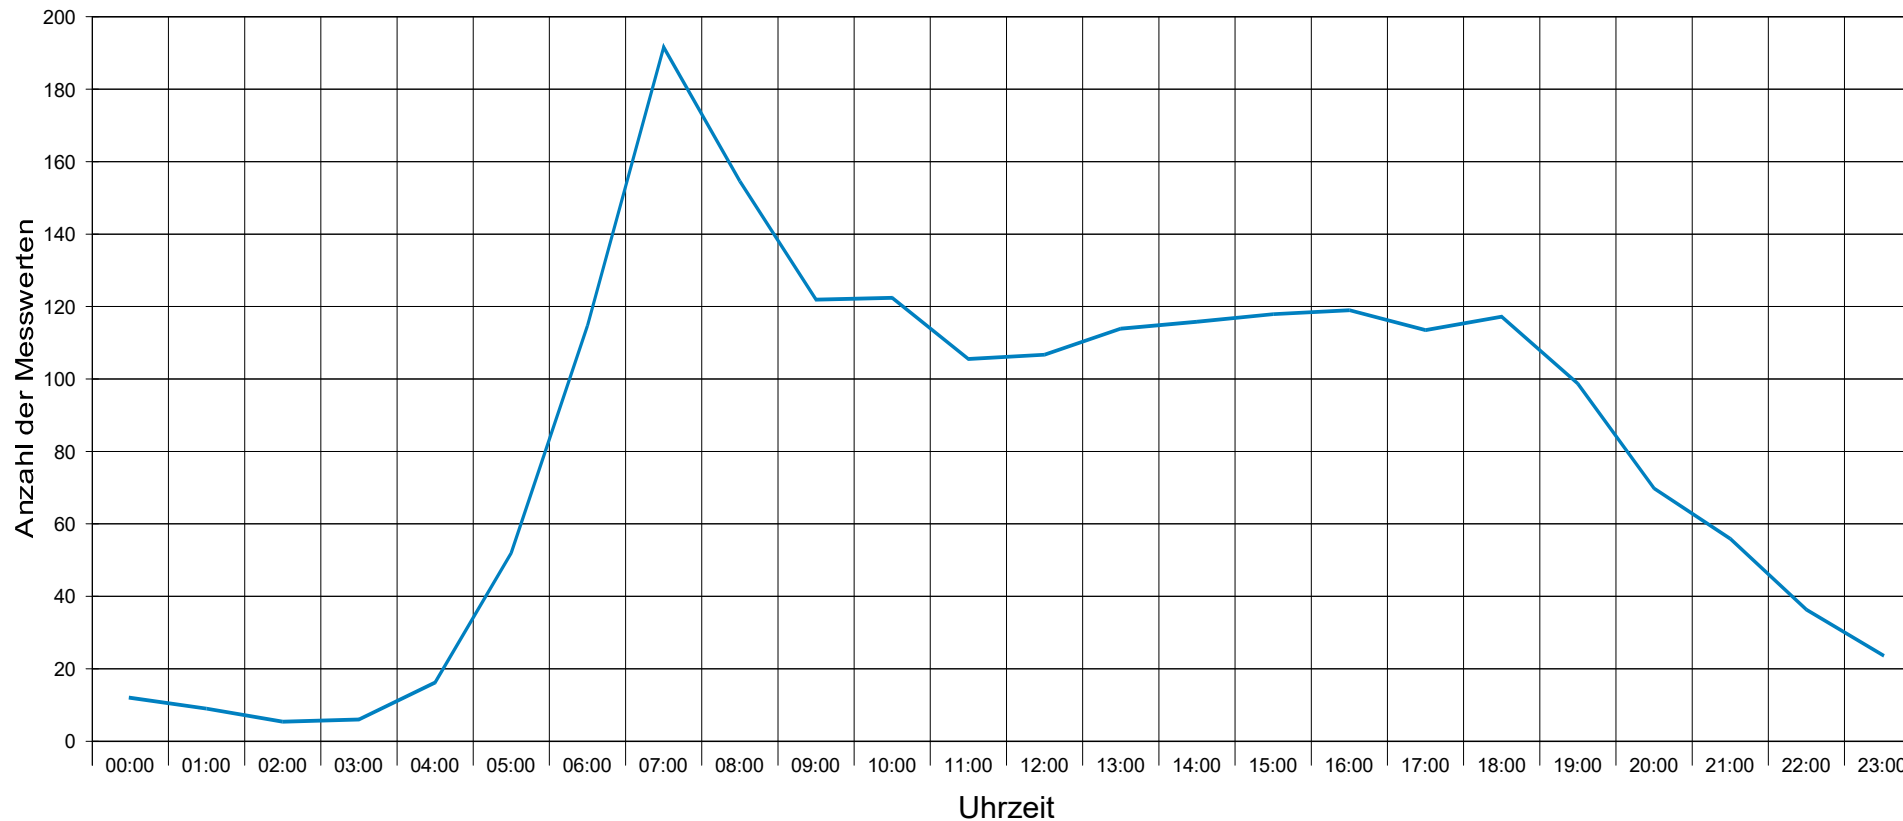

Auf der Klostermauer (04/05 2018)..., Fahrtrichtung auswärts..., ..50 km/h Beschränkung

Statistik

Zeitraum: Freitag, 27. April 2018, 09:36 Uhr bis Donnerstag, 24. Mai 2018, 09:17 Uhr

Anzahl der Messwerte	54119
Durchschnittsgeschwindigkeit	Vd 43,0 km/h
85% der Fahrzeuge fahren langsamer oder maximal ...	V85 50 km/h
Maximalgeschwindigkeit	Vmax 92 km/h