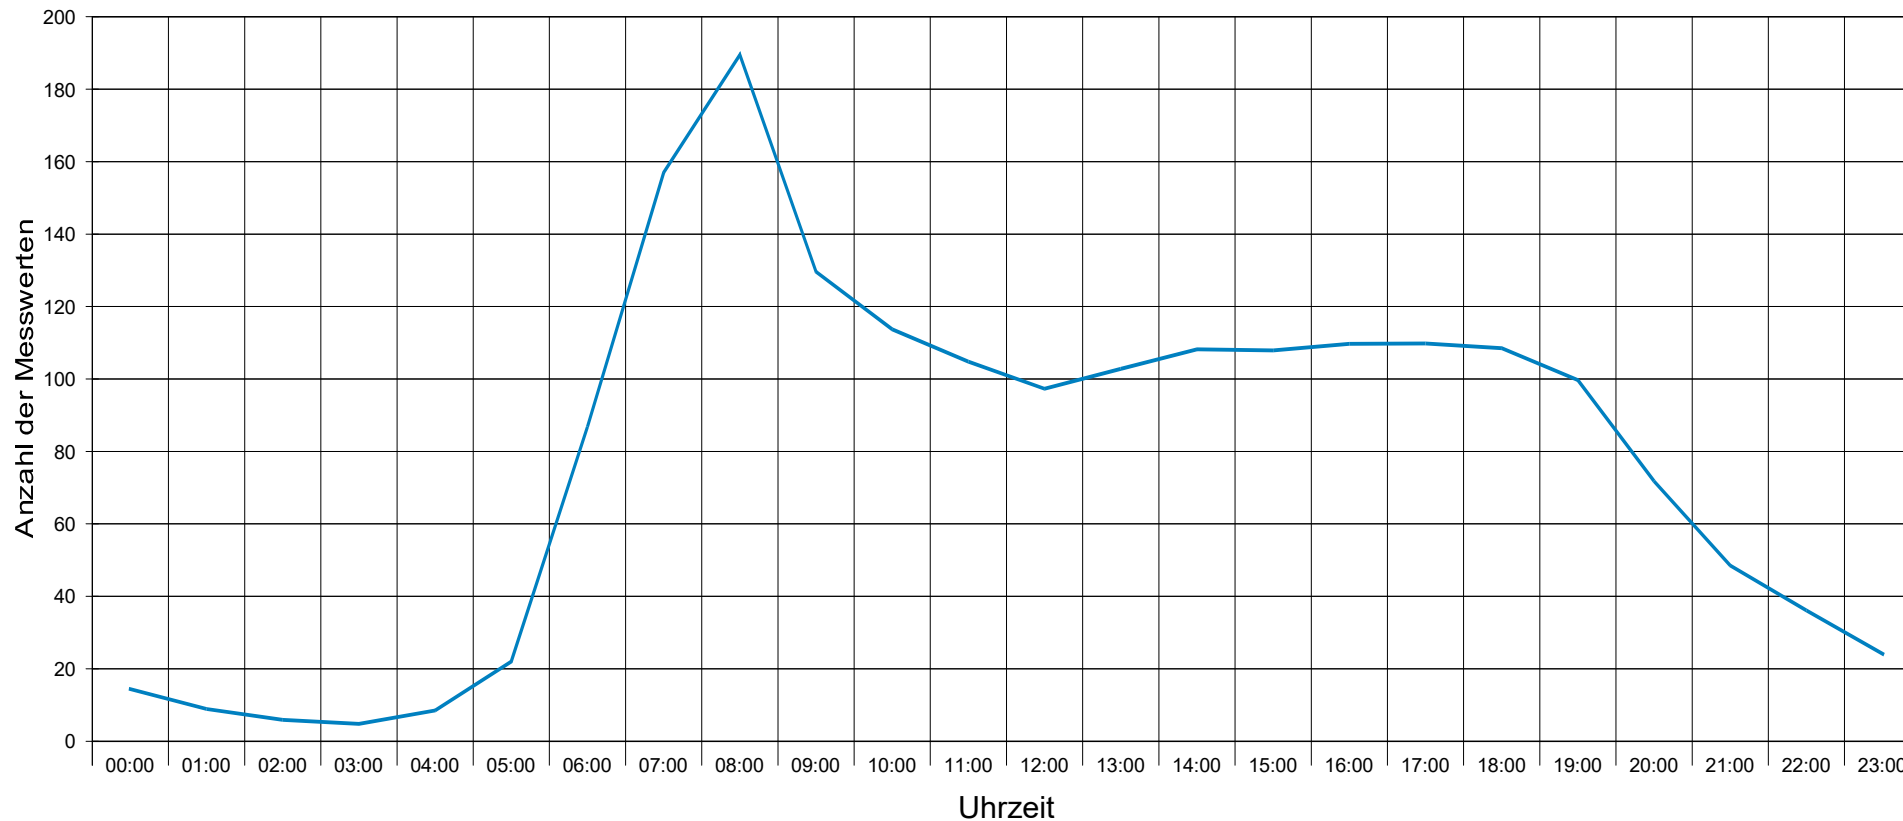

## Auf der Klostermauer (10-12 2018)..., Fahrtrichtung auswärts..., ..50 km/h Beschränkung

### Statistik

Zeitraum: Freitag, 12. Oktober 2018, 09:11 Uhr bis Donnerstag, 13. Dezember 2018, 15:17 Uhr

Anzahl der Messwerte .....	114501
Durchschnittsgeschwindigkeit .....	Vd 40,1 km/h
85% der Fahrzeuge fahren langsamer oder maximal ...	V85 48 km/h
Maximalgeschwindigkeit .....	Vmax 96 km/h