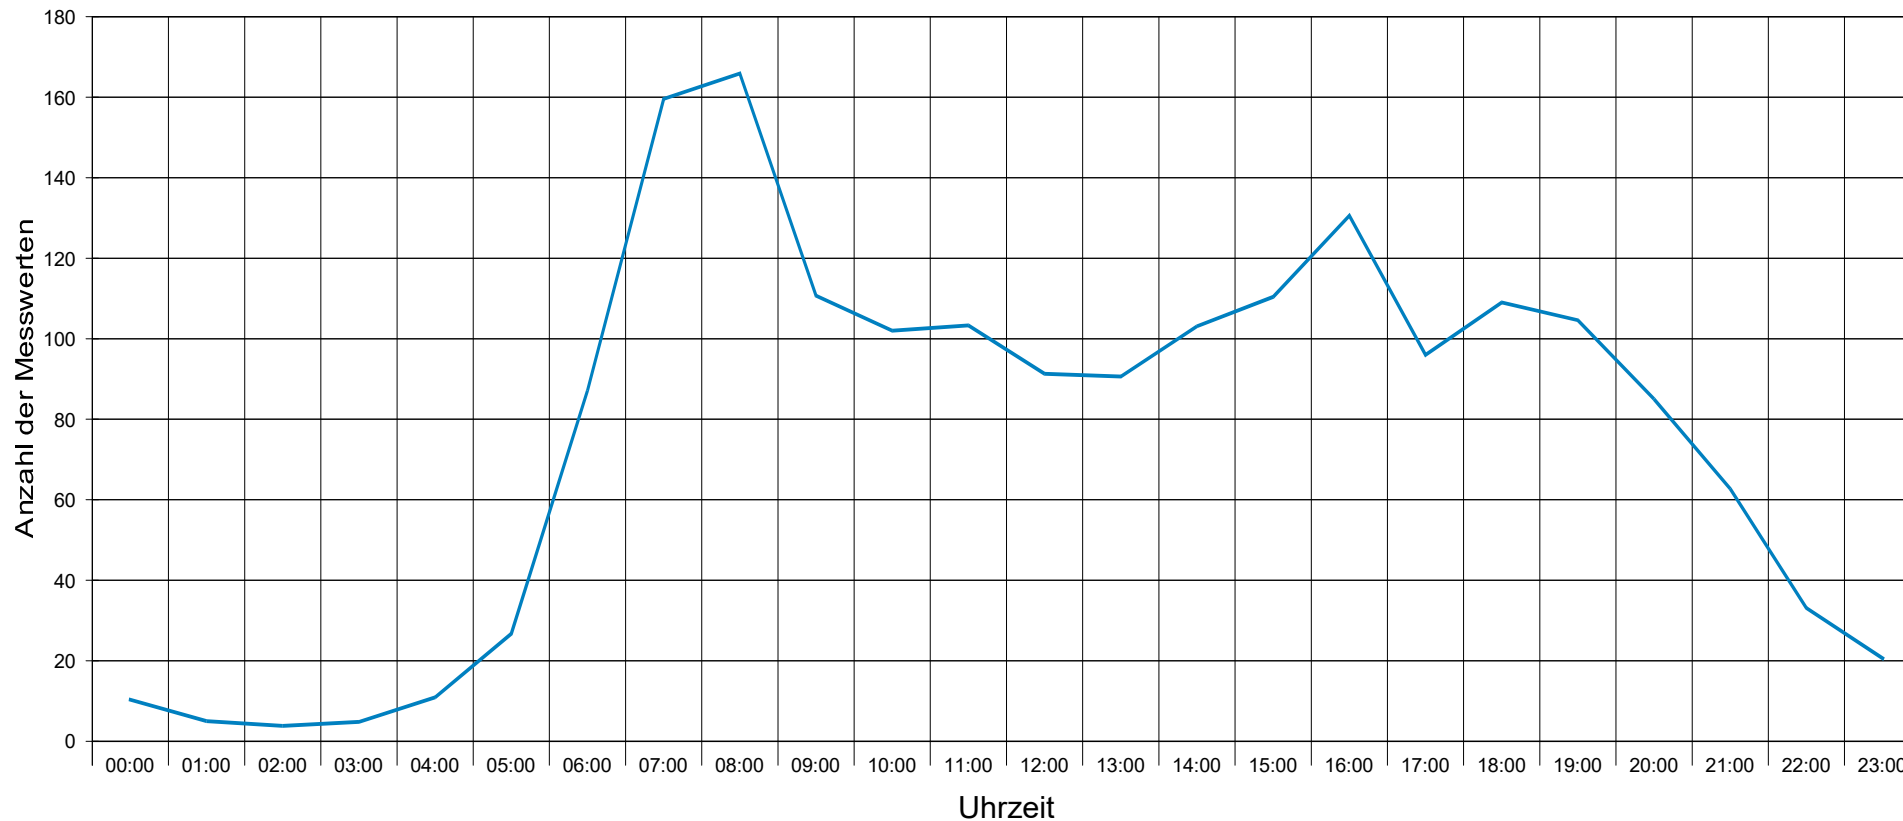

Oberdorfstraße (Minkelfeld) (08/09-2018)...., Fahrtrichtung einwärts...., ..50 km/h Beschränkung

Statistik

Zeitraum: Dienstag, 28. August 2018, 13:59 Uhr bis Dienstag, 4. September 2018, 17:34 Uhr

Anzahl der Messwerte	13312
Durchschnittsgeschwindigkeit	Vd 46,4 km/h
85% der Fahrzeuge fahren langsamer oder maximal ...	V85 57 km/h
Maximalgeschwindigkeit	Vmax 97 km/h