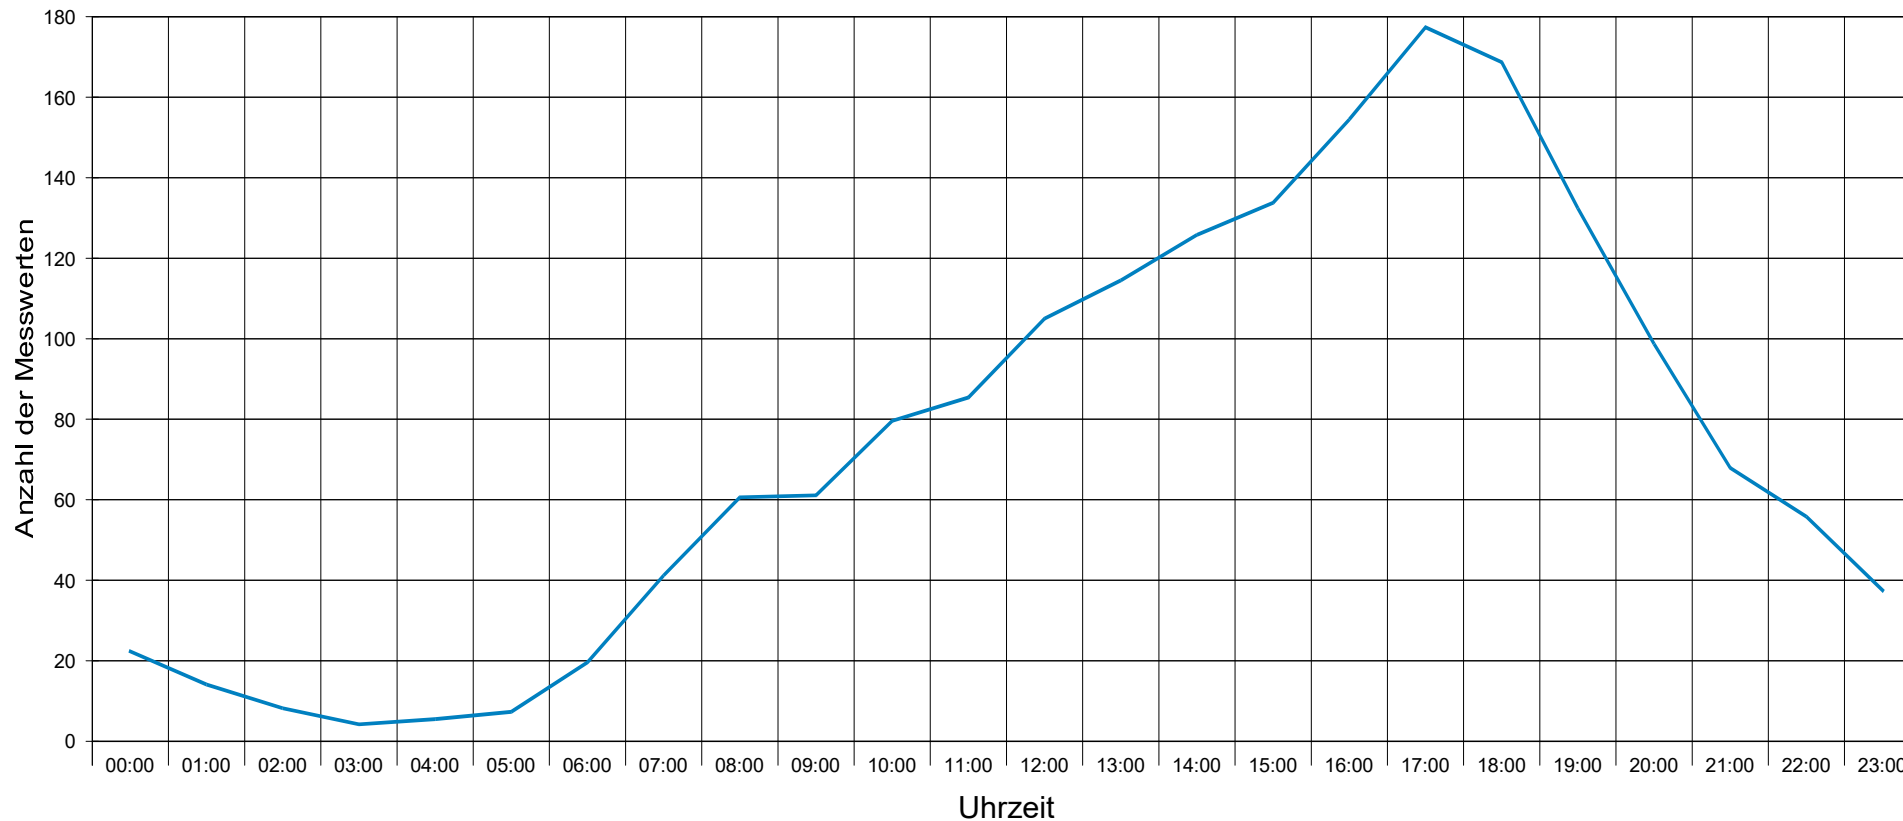

To see your own logo with your address here at this place:
 Design a graphic file and save it as "logo.wmf" (Windows Metafile)
 with the proportions 1:10 (width to length) in the program folder of this software

Auf der Klostermauer (05/06 2018)..., Fahrtrichtung einwärts..., ..50 km/h Beschränkung

Statistik

Zeitraum: Freitag, 25. Mai 2018, 09:00 Uhr bis Freitag, 15. Juni 2018, 11:10 Uhr

Anzahl der Messwerte	37615
Durchschnittsgeschwindigkeit	Vd 39,5 km/h
85% der Fahrzeuge fahren langsamer oder maximal ...	V85 46 km/h
Maximalgeschwindigkeit	Vmax 82 km/h