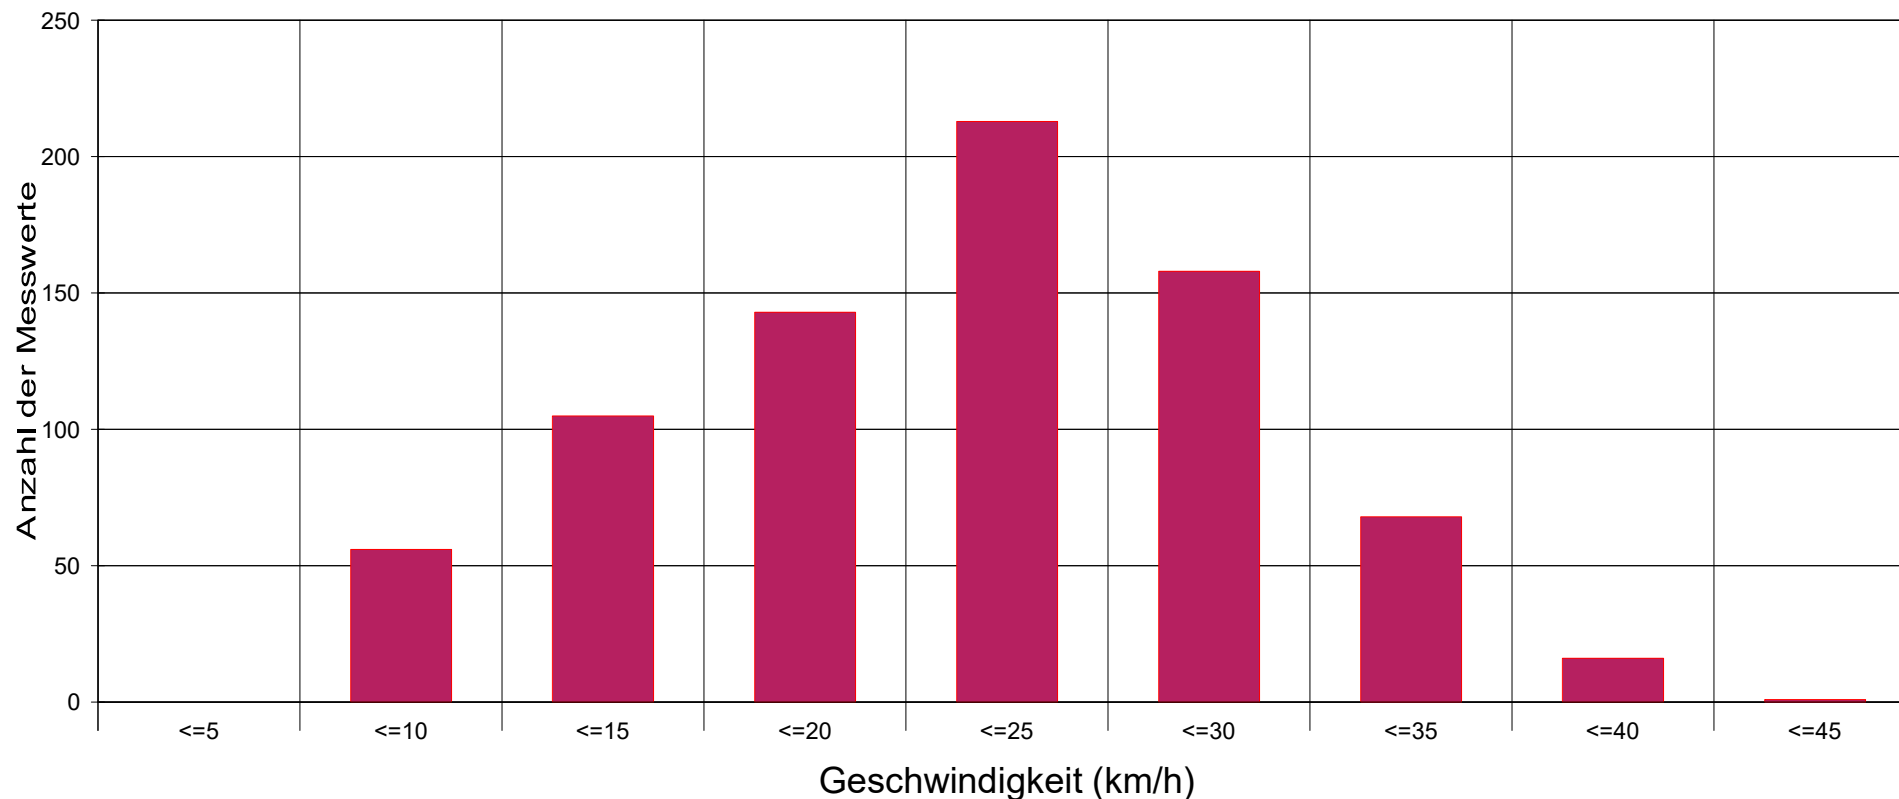

An der Römischen Villa ..., Fahrtrichtung Kreisel ..., 30 km/h Beschränkung

Statistik

Zeitraum: Dienstag, 25. Oktober 2016, 16:32 Uhr bis Freitag, 28. Oktober 2016, 10:16 Uhr

Anzahl der Messwerte	760
Durchschnittsgeschwindigkeit	Vd 21,9 km/h
85% der Fahrzeuge fahren langsamer oder maximal ...	V85 29 km/h
Maximalgeschwindigkeit	Vmax 41 km/h