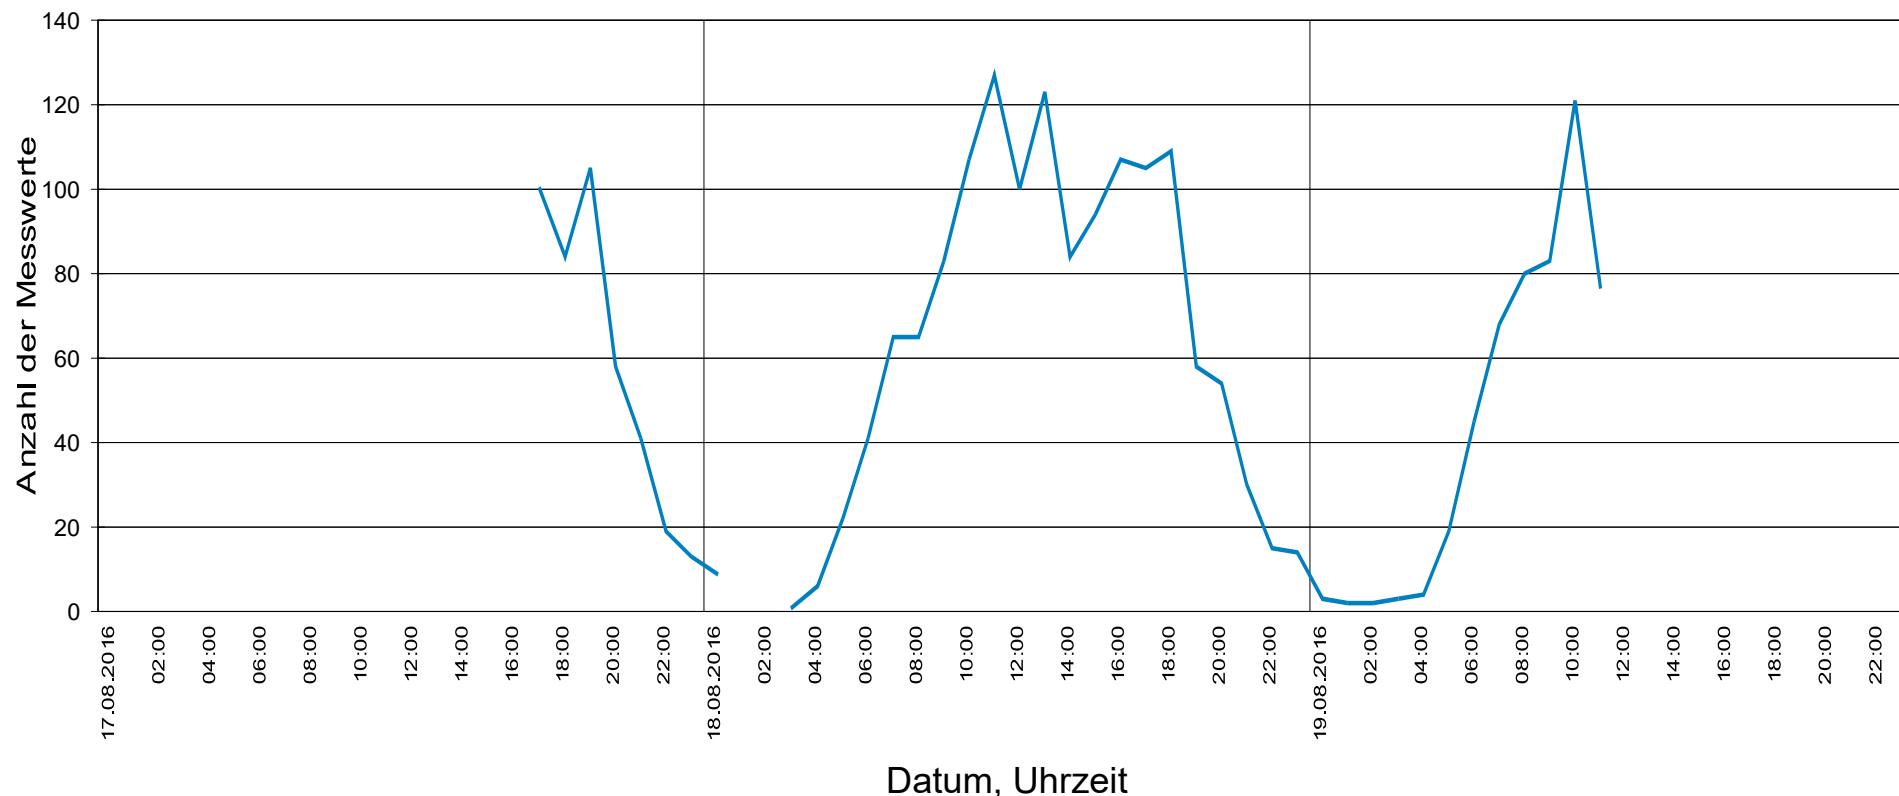

To see your own logo with your address here at this place:  
 Design a graphic file and save it as "logo.wmf" (Windows Metafile)  
 with the proportions 1:10 (width to length) in the program folder of this software

## Oberdorfstraße ..., Fahrtrichtung Rüber auswätrs ..., 50. km/h Beschränkung

### Statistik

Zeitraum: Mittwoch, 17. August 2016, 17:04 Uhr bis Freitag, 19. August 2016, 11:47 Uhr

Anzahl der Messwerte .....	2346
Durchschnittsgeschwindigkeit .....	Vd 48,0 km/h
85% der Fahrzeuge fahren langsamer oder maximal ...	V85 61 km/h
Maximalgeschwindigkeit .....	Vmax 92 km/h