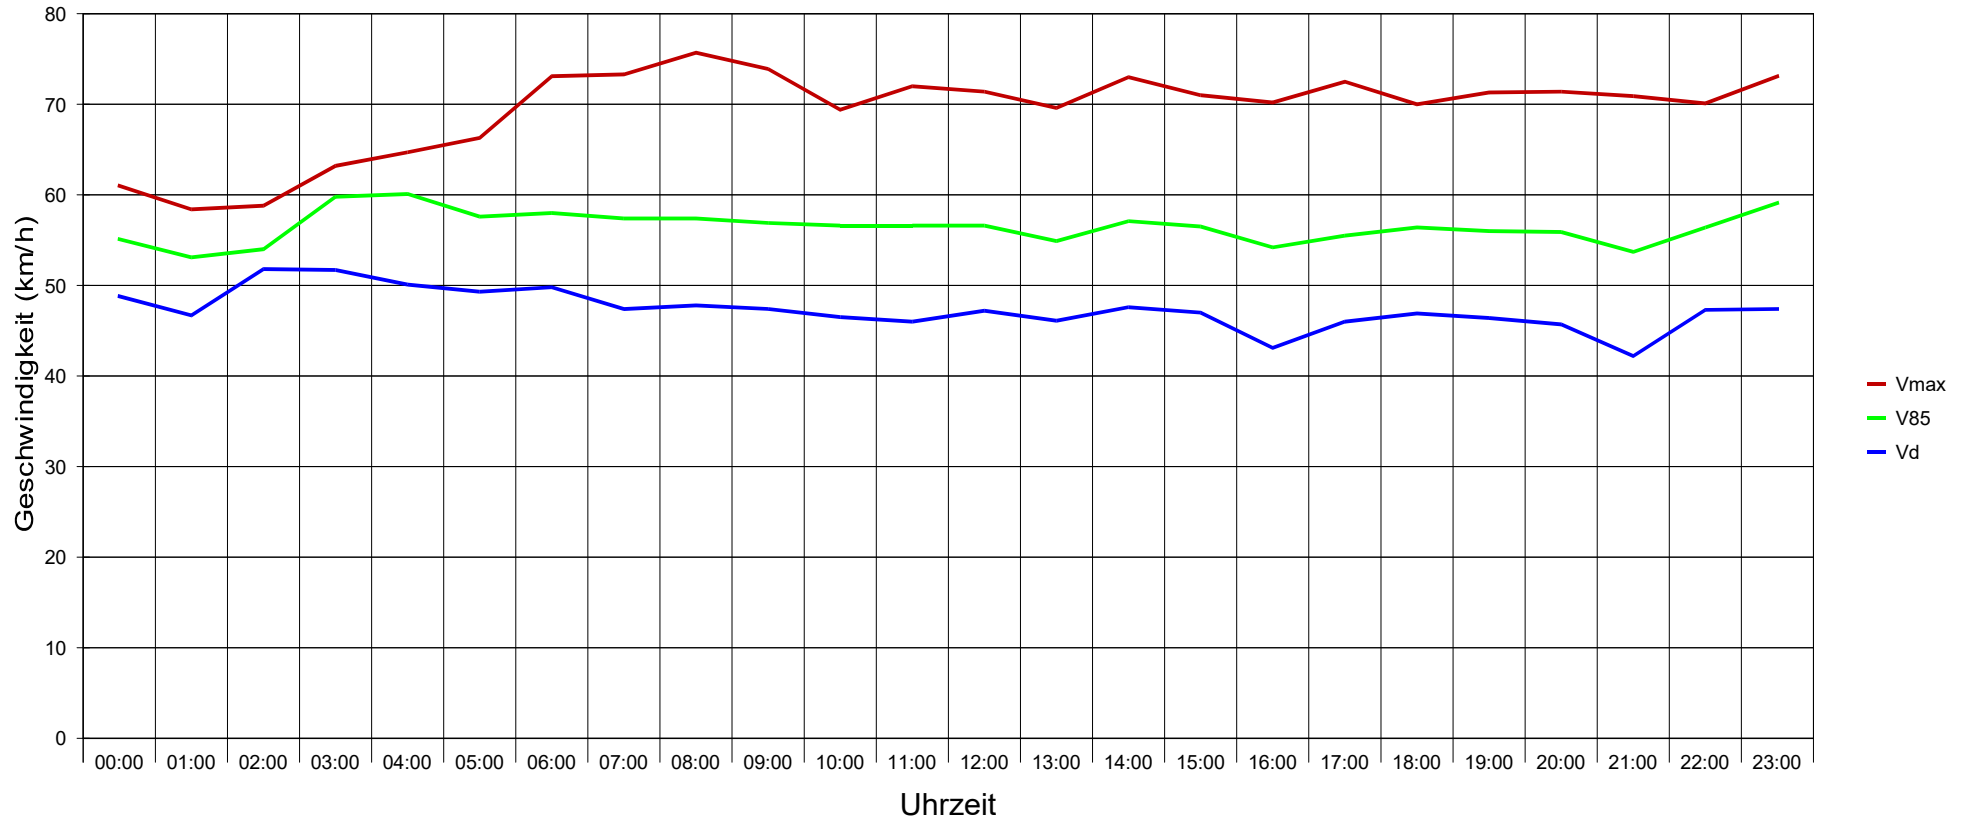

## Oberdorfstraße (Minkelfeld) (08/09-2018)...., Fahrtrichtung einwärts...., ..50 km/h Beschränkung

### Statistik

Zeitraum: Dienstag, 28. August 2018, 13:59 Uhr bis Dienstag, 4. September 2018, 17:34 Uhr

Anzahl der Messwerte .....	13312
Durchschnittsgeschwindigkeit .....	Vd 46,4 km/h
85% der Fahrzeuge fahren langsamer oder maximal ...	V85 57 km/h
Maximalgeschwindigkeit .....	Vmax 97 km/h