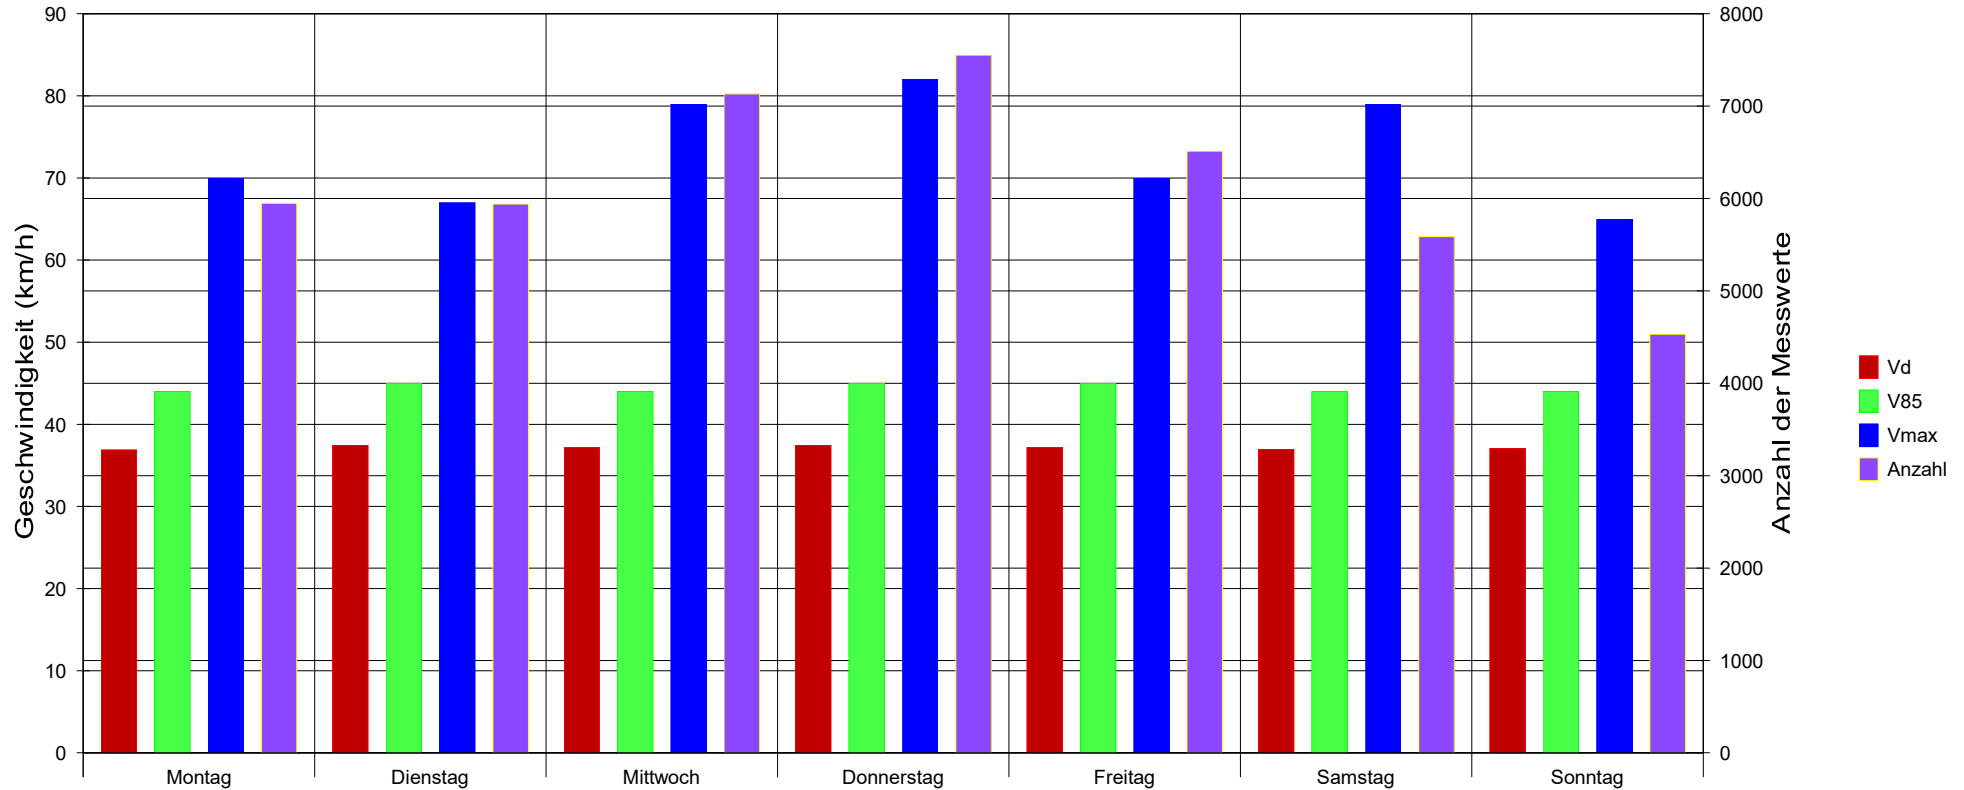

Oberdorfstraße (Bushaltestelle) (04-2018)..., Fahrtrichtung einwärts..., ..50 km/h Beschränkung

Statistik

Zeitraum: Mittwoch, 4. April 2018, 10:21 Uhr bis Donnerstag, 26. April 2018, 17:04 Uhr

Anzahl der Messwerte	43215
Durchschnittsgeschwindigkeit	Vd 37,2 km/h
85% der Fahrzeuge fahren langsamer oder maximal ...	V85 45 km/h
Maximalgeschwindigkeit	Vmax 82 km/h