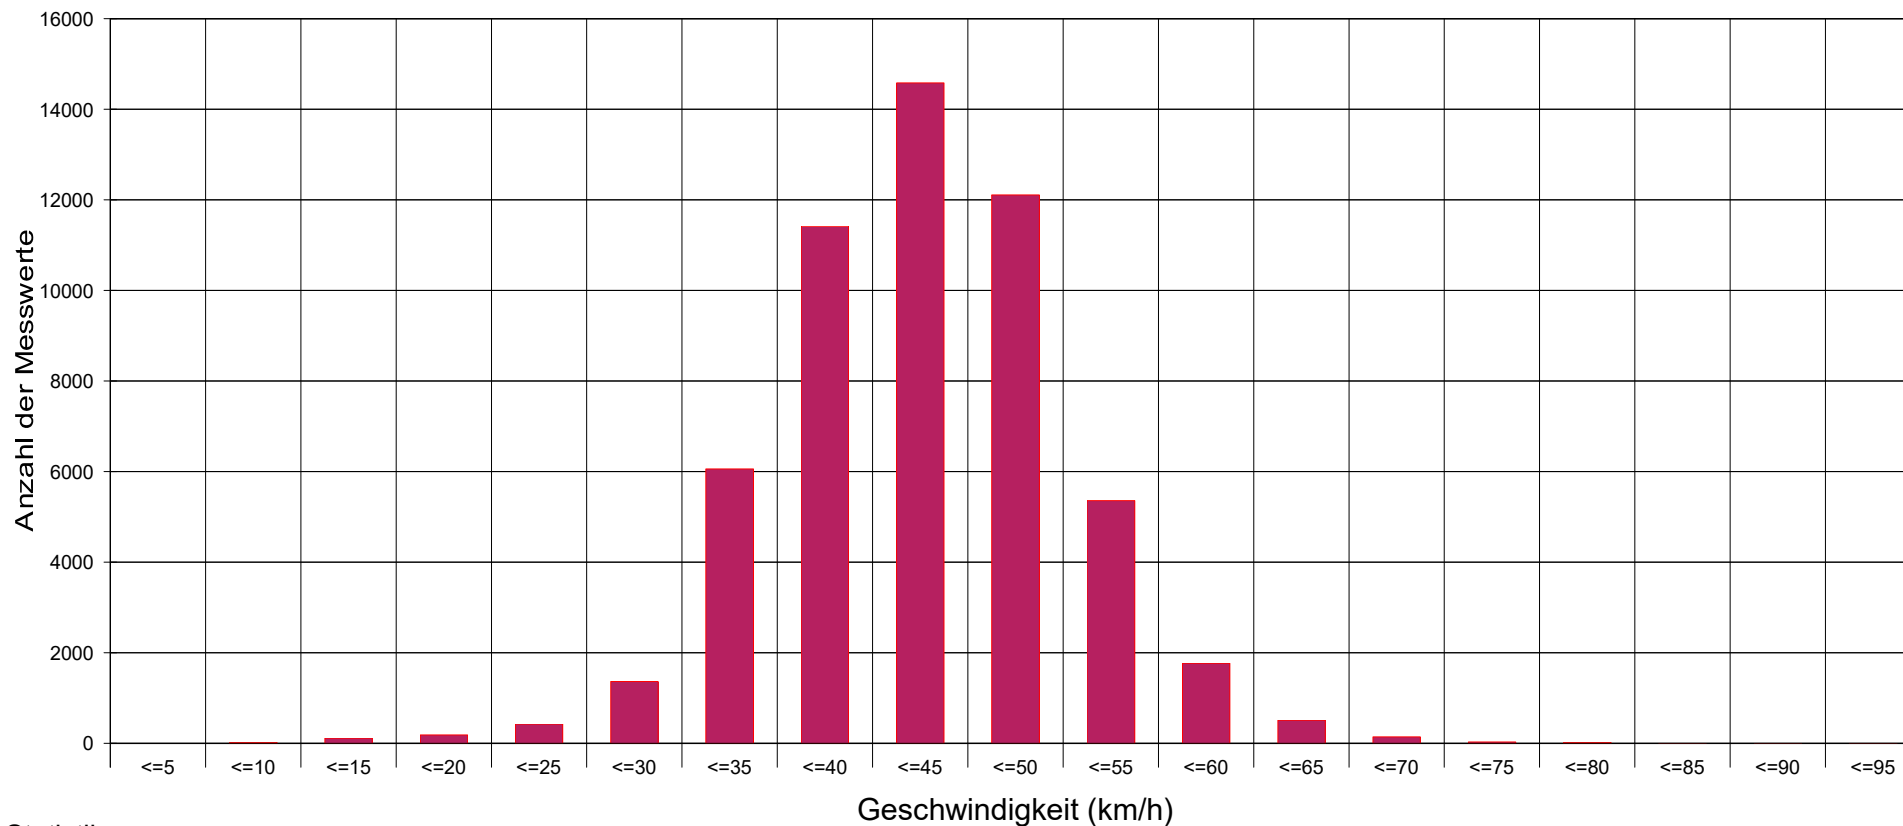

## Auf der Klostermauer (04/05 2018)..., Fahrtrichtung auswärts..., ..50 km/h Beschränkung

### Statistik

Zeitraum: Freitag, 27. April 2018, 09:36 Uhr bis Donnerstag, 24. Mai 2018, 09:17 Uhr

Anzahl der Messwerte .....	54119
Durchschnittsgeschwindigkeit .....	Vd 43,0 km/h
85% der Fahrzeuge fahren langsamer oder maximal ...	V85 50 km/h
Maximalgeschwindigkeit .....	Vmax 92 km/h