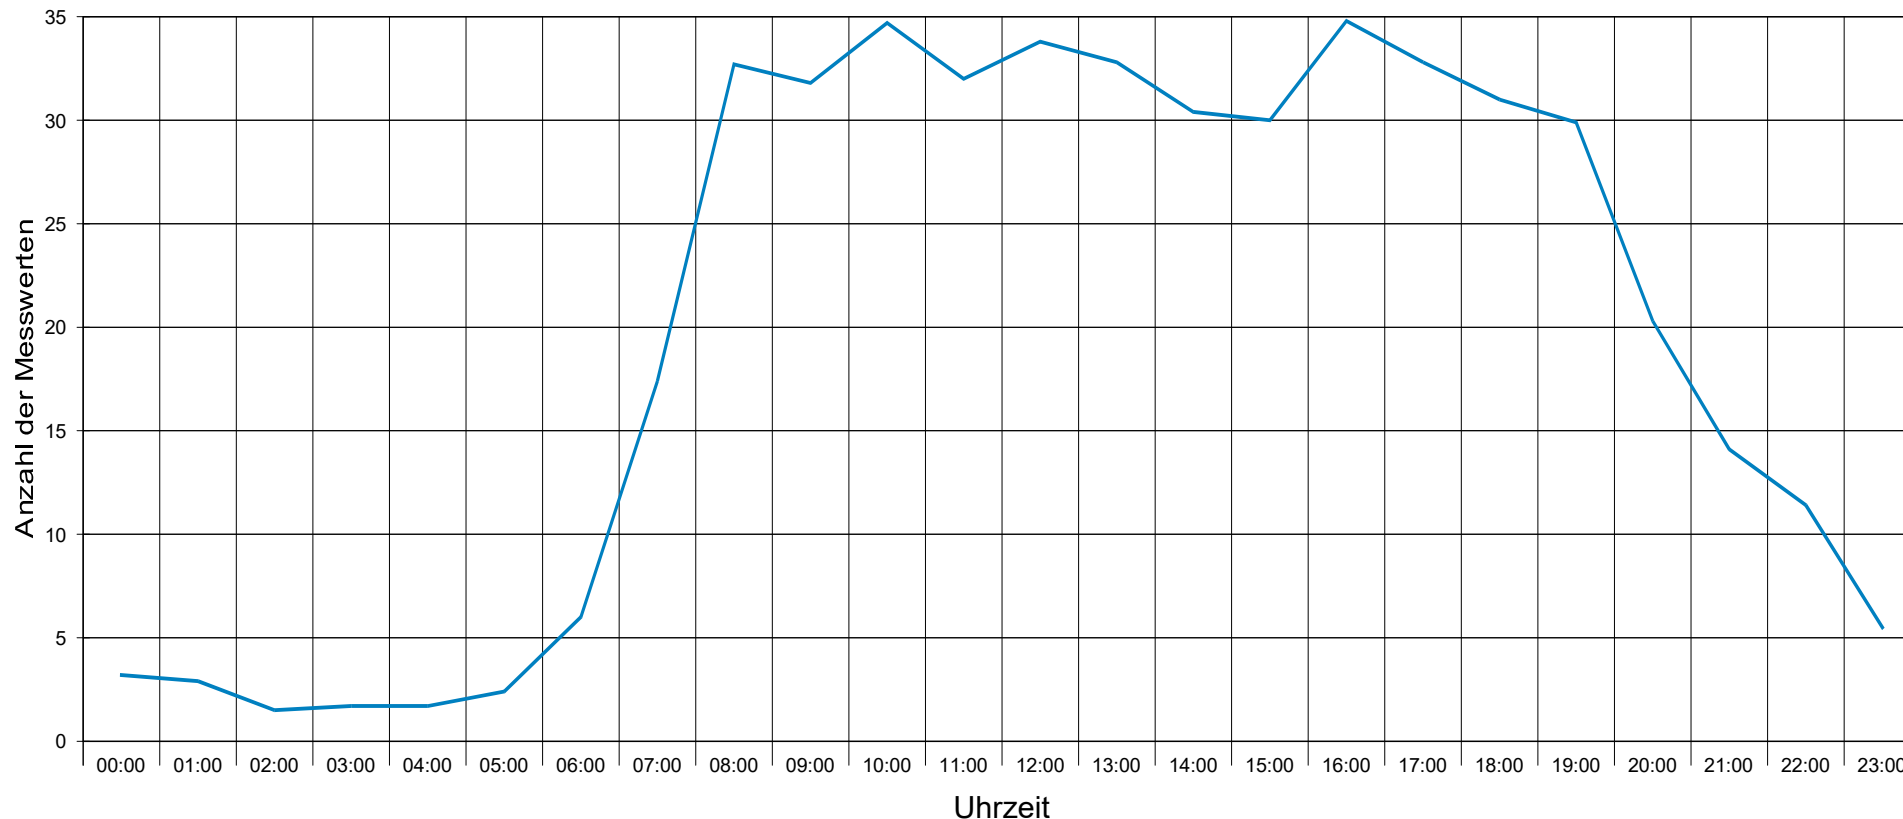

Oberdorfstraße (Minkelfeld) (06/07-2018)...., Fahrtrichtung auswärts...., ..50 km/h Beschränkung

Statistik

Zeitraum: Montag, 18. Juni 2018, 13:59 Uhr bis Dienstag, 10. Juli 2018, 14:42 Uhr

Anzahl der Messwerte	10406
Durchschnittsgeschwindigkeit	Vd 38,8 km/h
85% der Fahrzeuge fahren langsamer oder maximal ...	V85 47 km/h
Maximalgeschwindigkeit	Vmax 75 km/h