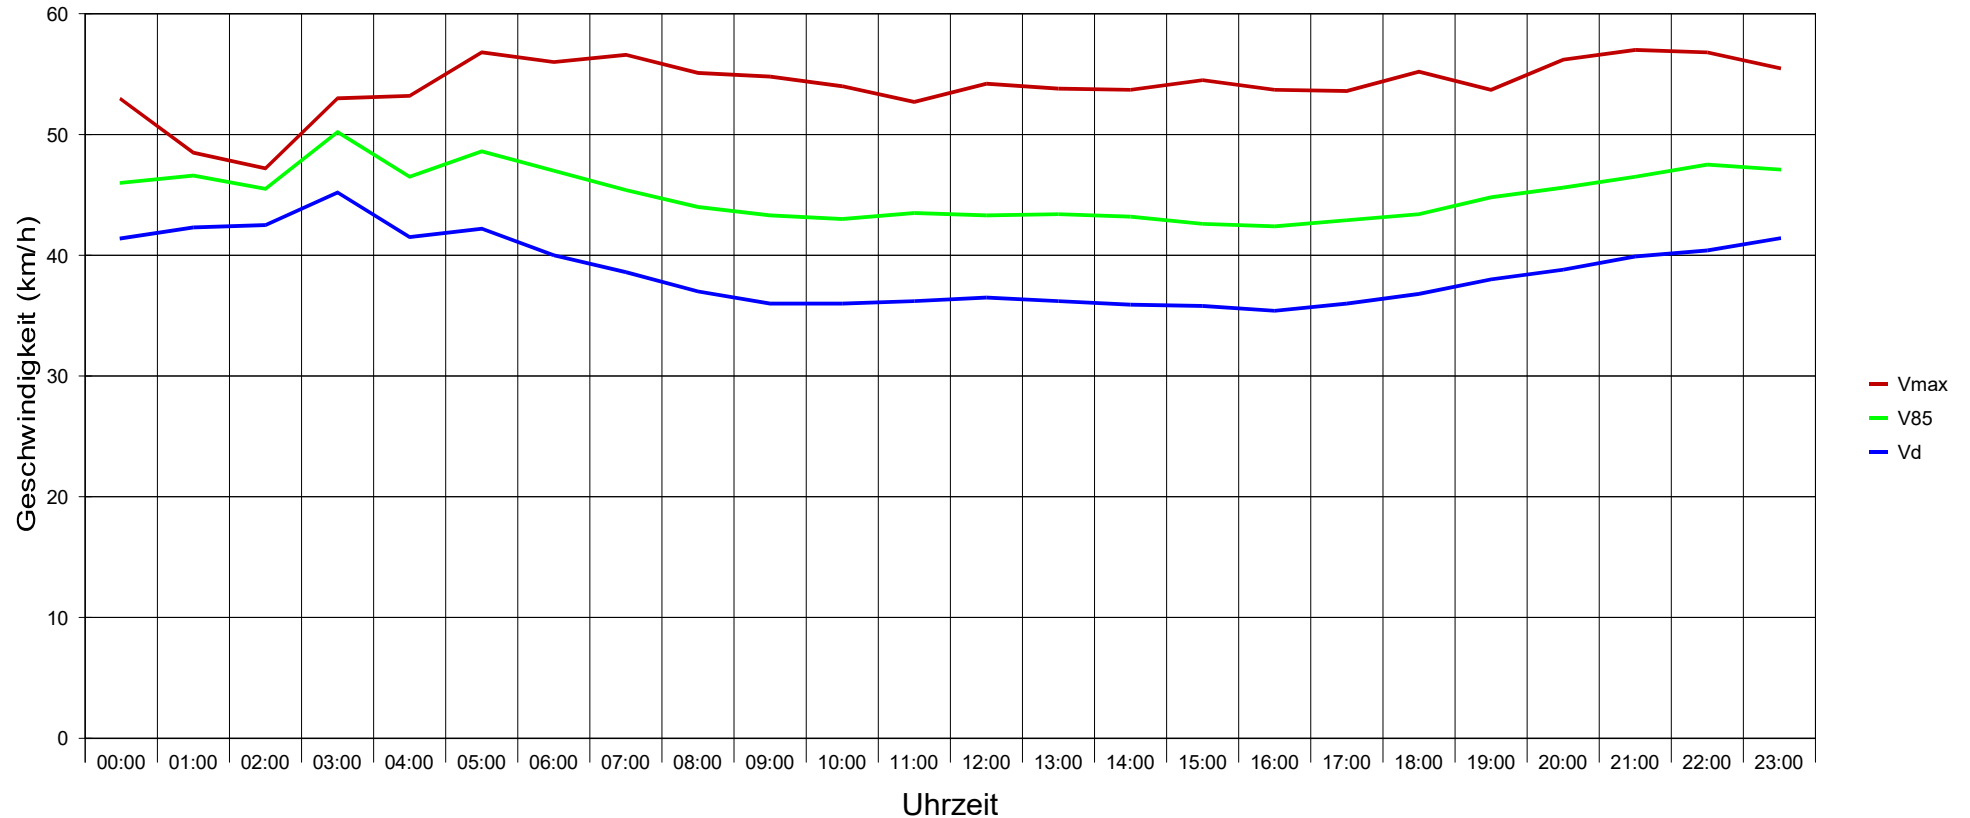

## Oberdorfstraße (Bushaltestelle) (04-2018)..., Fahrtrichtung einwärts..., ..50 km/h Beschränkung

### Statistik

Zeitraum: Mittwoch, 4. April 2018, 10:21 Uhr bis Donnerstag, 26. April 2018, 17:04 Uhr

Anzahl der Messwerte .....	43215
Durchschnittsgeschwindigkeit .....	Vd 37,2 km/h
85% der Fahrzeuge fahren langsamer oder maximal ...	V85 45 km/h
Maximalgeschwindigkeit .....	Vmax 82 km/h