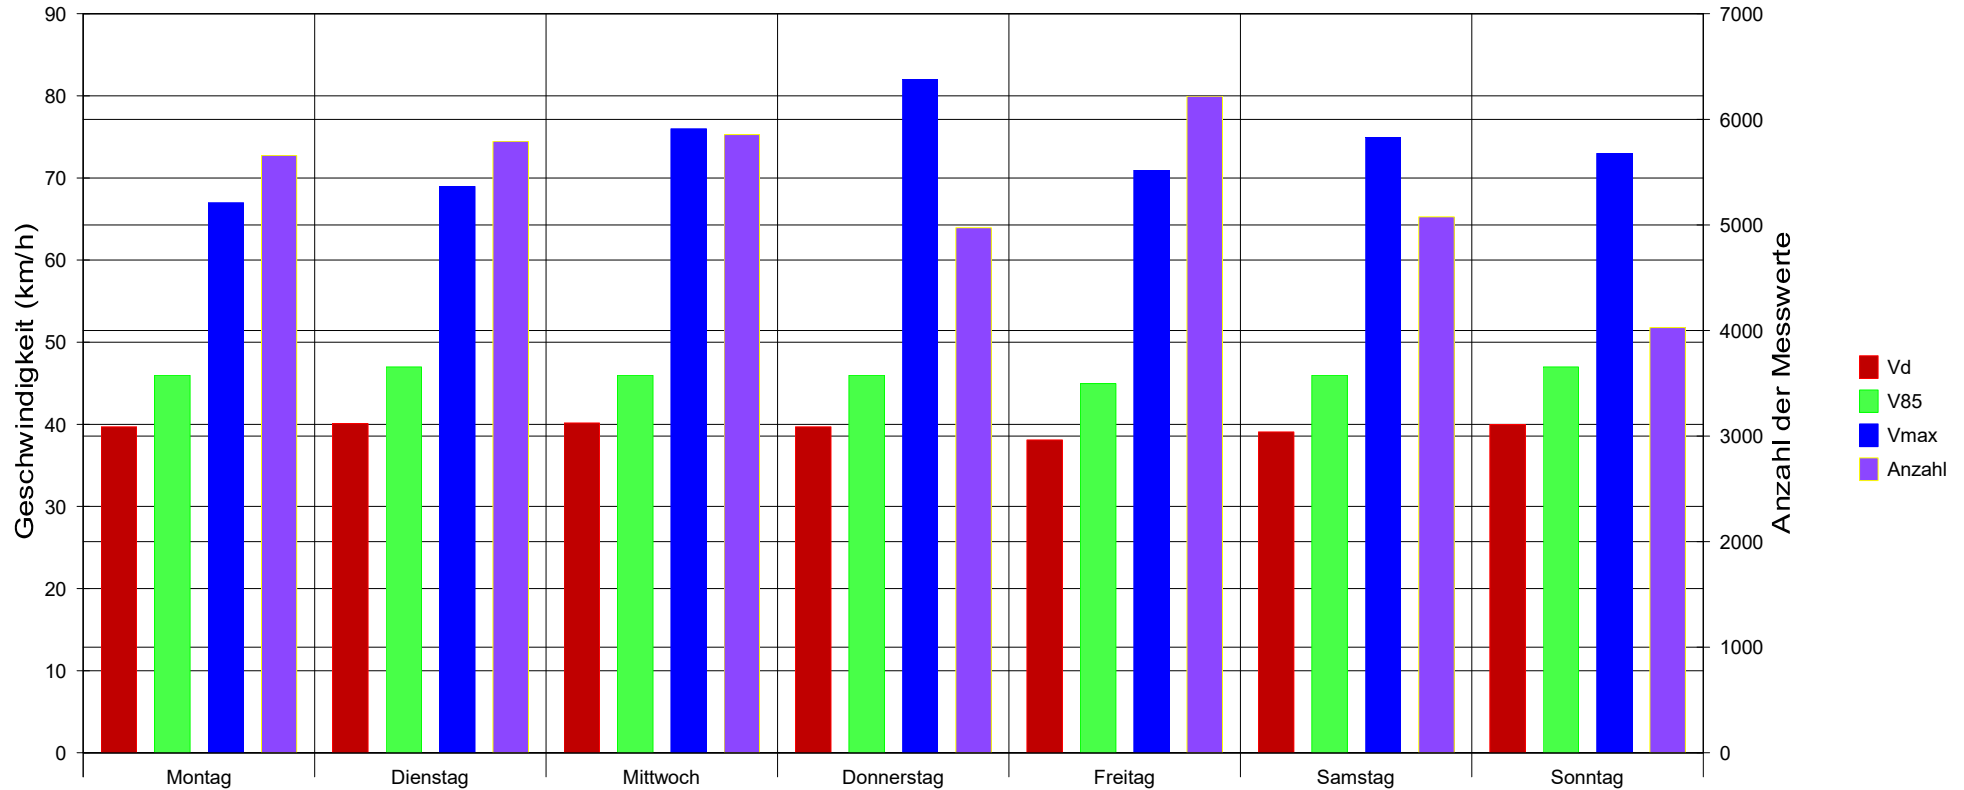

Auf der Klostermauer (05/06 2018)..., Fahrtrichtung einwärts..., ..50 km/h Beschränkung

Statistik

Zeitraum: Freitag, 25. Mai 2018, 09:00 Uhr bis Freitag, 15. Juni 2018, 11:10 Uhr

Anzahl der Messwerte	37615
Durchschnittsgeschwindigkeit	Vd 39,5 km/h
85% der Fahrzeuge fahren langsamer oder maximal ...	V85 46 km/h
Maximalgeschwindigkeit	Vmax 82 km/h