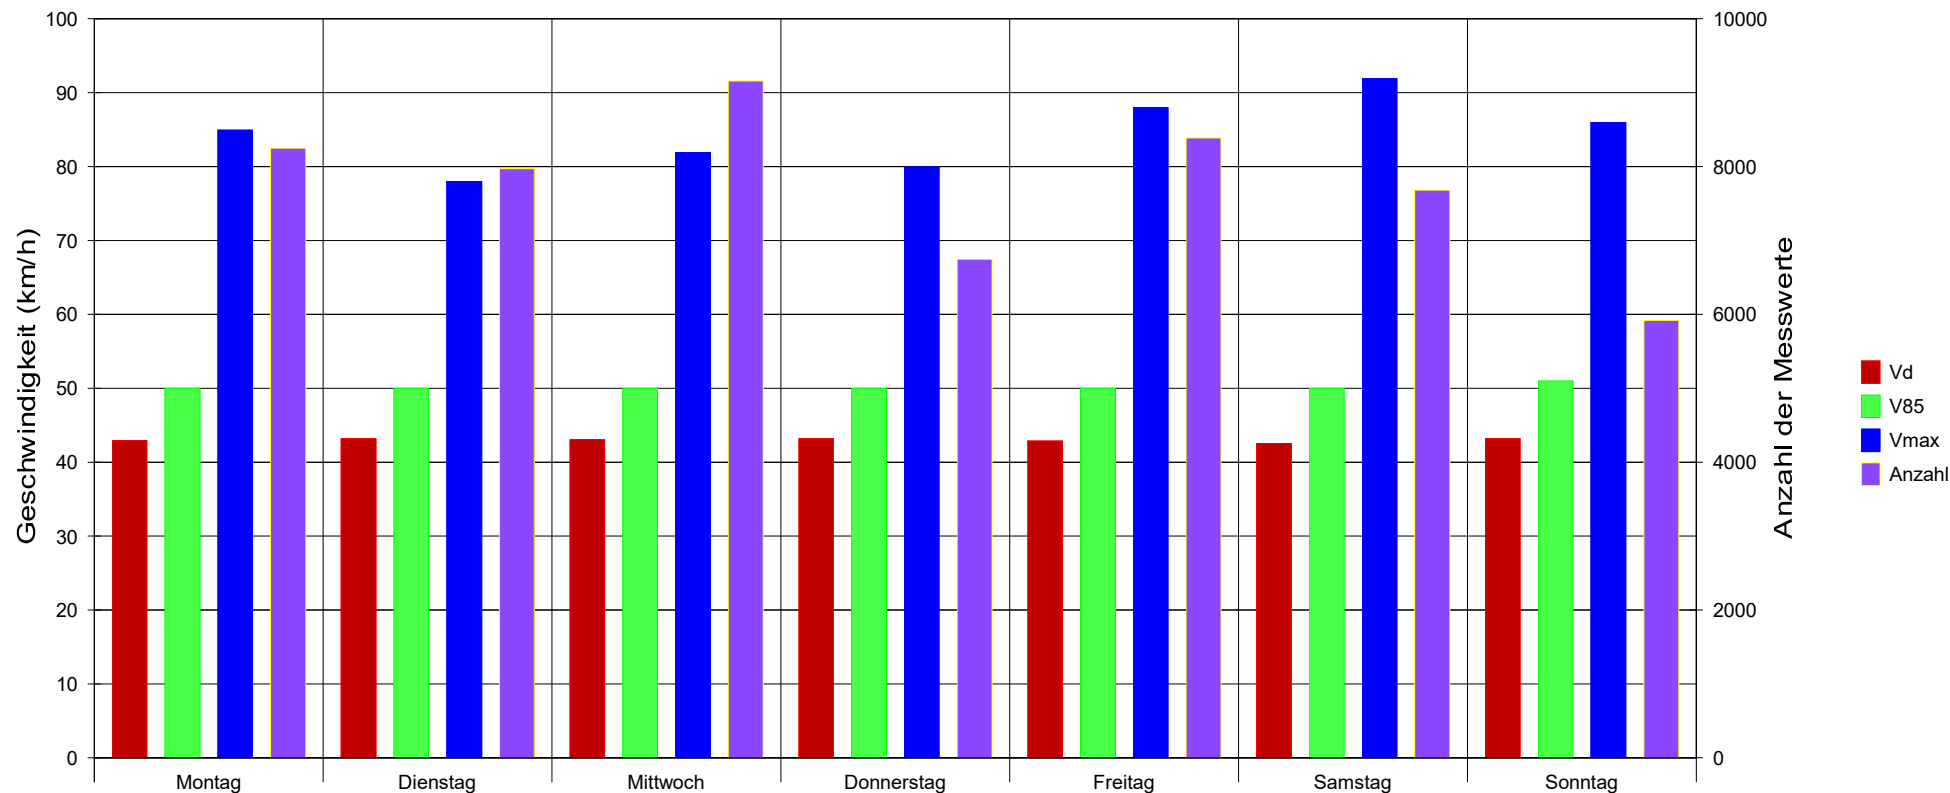

Auf der Klostermauer (04/05 2018)..., Fahrtrichtung auswärts..., ..50 km/h Beschränkung

Statistik

Zeitraum: Freitag, 27. April 2018, 09:36 Uhr bis Donnerstag, 24. Mai 2018, 09:17 Uhr

Anzahl der Messwerte	54119
Durchschnittsgeschwindigkeit	Vd 43,0 km/h
85% der Fahrzeuge fahren langsamer oder maximal ...	V85 50 km/h
Maximalgeschwindigkeit	Vmax 92 km/h