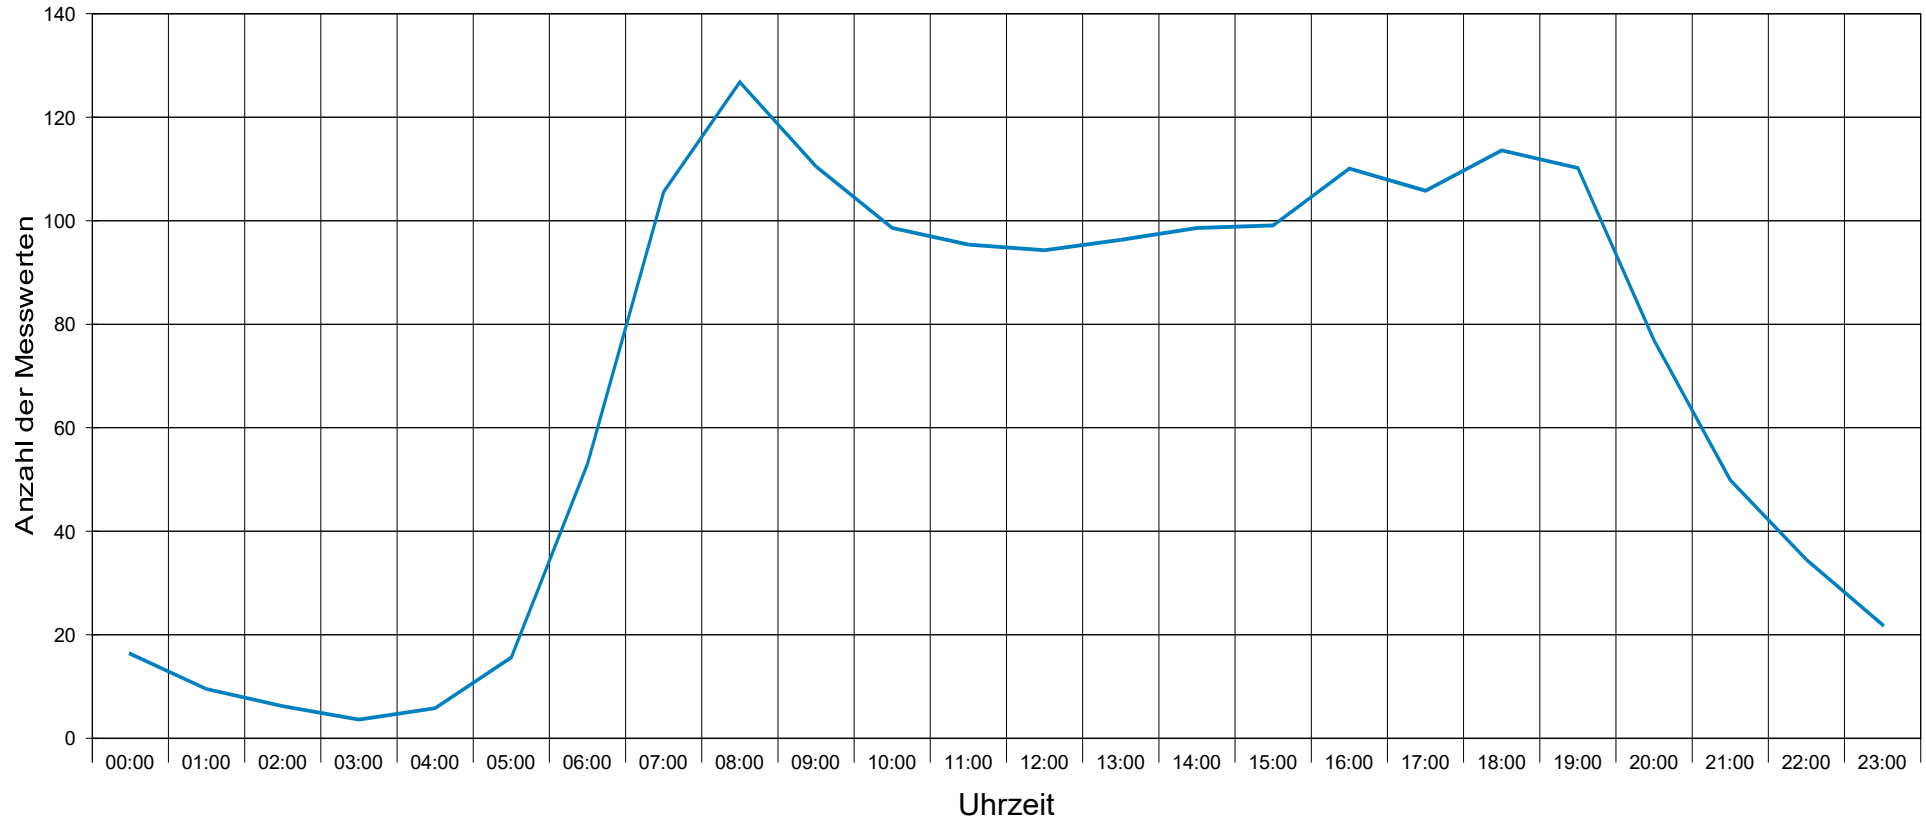

Oberdorfstraße (Bushaltestelle) (10/11-2018)..., Fahrtrichtung einwärts..., ..50 km/h Beschränkung

Statistik

Zeitraum: Freitag, 12. Oktober 2018, 09:11 Uhr bis Montag, 5. November 2018, 02:00 Uhr

Anzahl der Messwerte	39503
Durchschnittsgeschwindigkeit	Vd 36,7 km/h
85% der Fahrzeuge fahren langsamer oder maximal ...	V85 44 km/h
Maximalgeschwindigkeit	Vmax 81 km/h