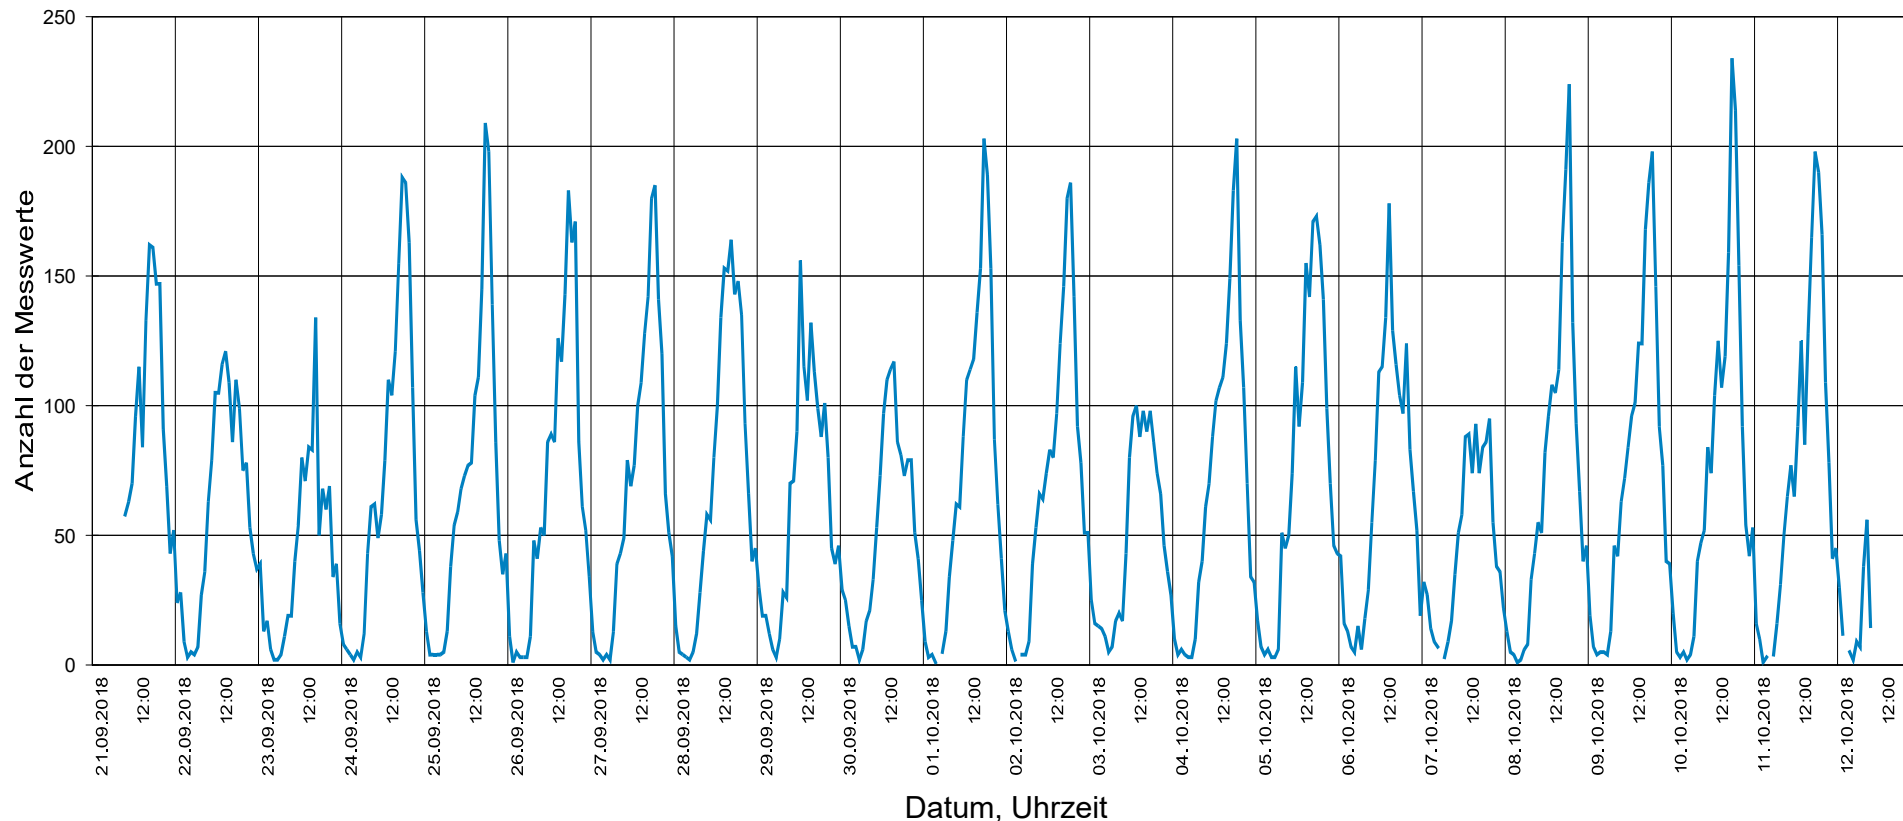

To see your own logo with your address here at this place:  
 Design a graphic file and save it as "logo.wmf" (Windows Metafile)  
 with the proportions 1:10 (width to length) in the program folder of this software

## Auf der Klostermauer (09/10 2018)..., Fahrtrichtung einwärts..., ..50 km/h Beschränkung

### Statistik

Zeitraum: Freitag, 21. September 2018, 09:04 Uhr bis Freitag, 12. Oktober 2018, 09:08 Uhr

Anzahl der Messwerte .....	32799
Durchschnittsgeschwindigkeit .....	Vd 42,8 km/h
85% der Fahrzeuge fahren langsamer oder maximal ...	V85 50 km/h
Maximalgeschwindigkeit .....	Vmax 78 km/h