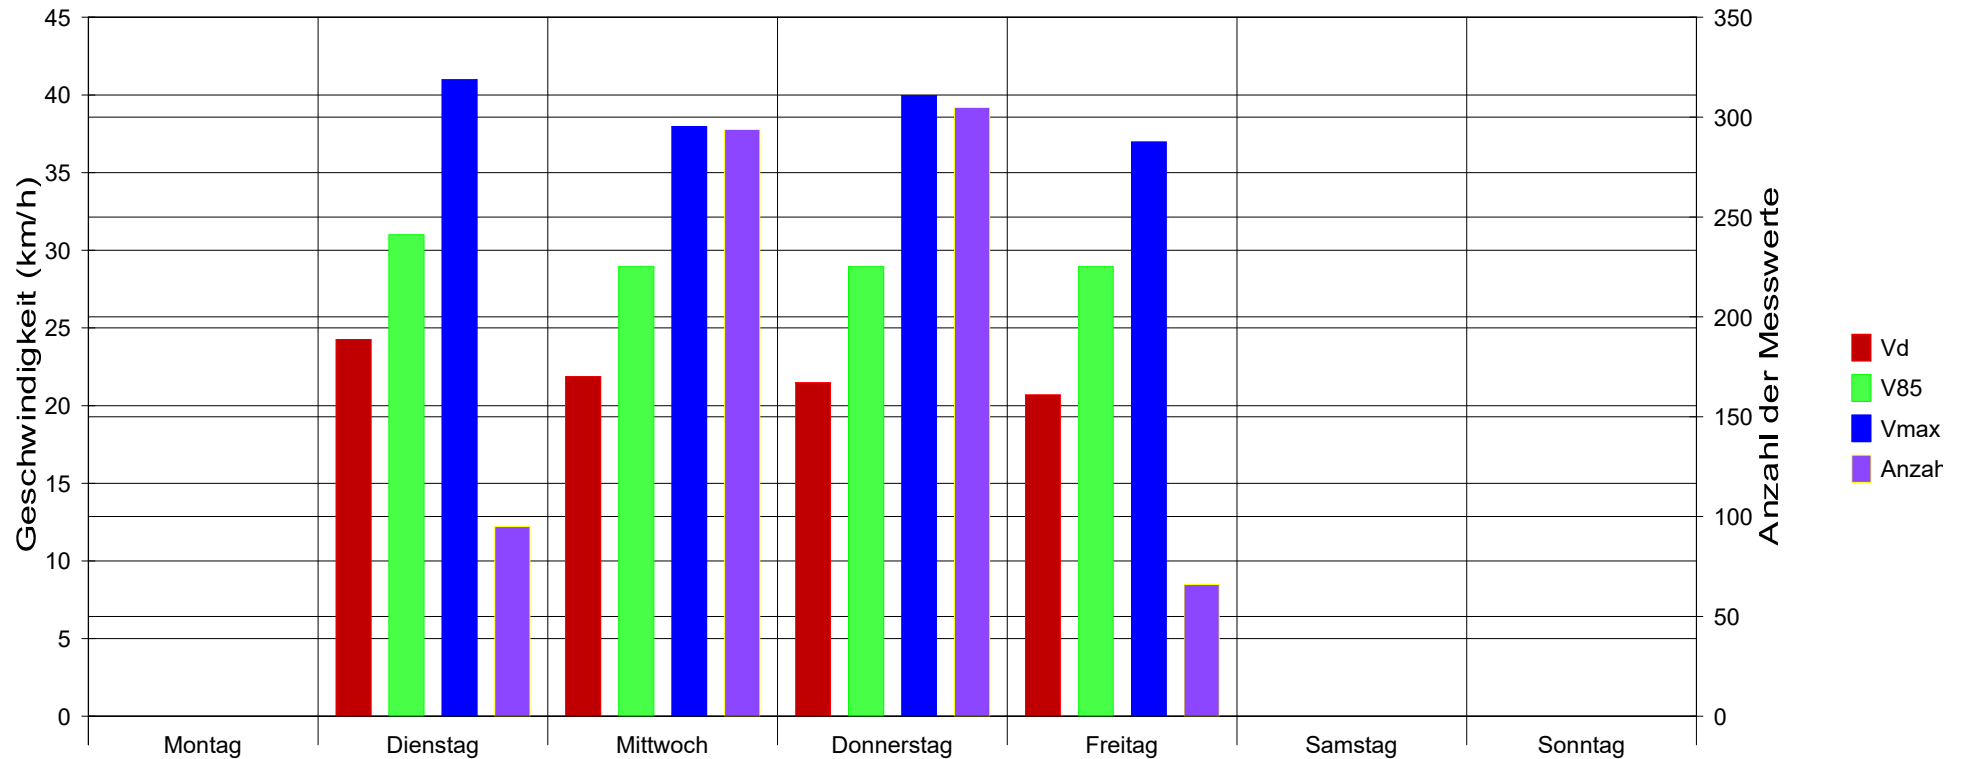

## An der Römischen Villa ..., Fahrtrichtung Kreisel ..., 30 km/h Beschränkung

### Statistik

Zeitraum: Dienstag, 25. Oktober 2016, 16:32 Uhr bis Freitag, 28. Oktober 2016, 10:16 Uhr

Anzahl der Messwerte .....	760
Durchschnittsgeschwindigkeit ..... Vd	21,9 km/h
85% der Fahrzeuge fahren langsamer oder maximal ... V85	29 km/h
Maximalgeschwindigkeit ..... Vmax	41 km/h