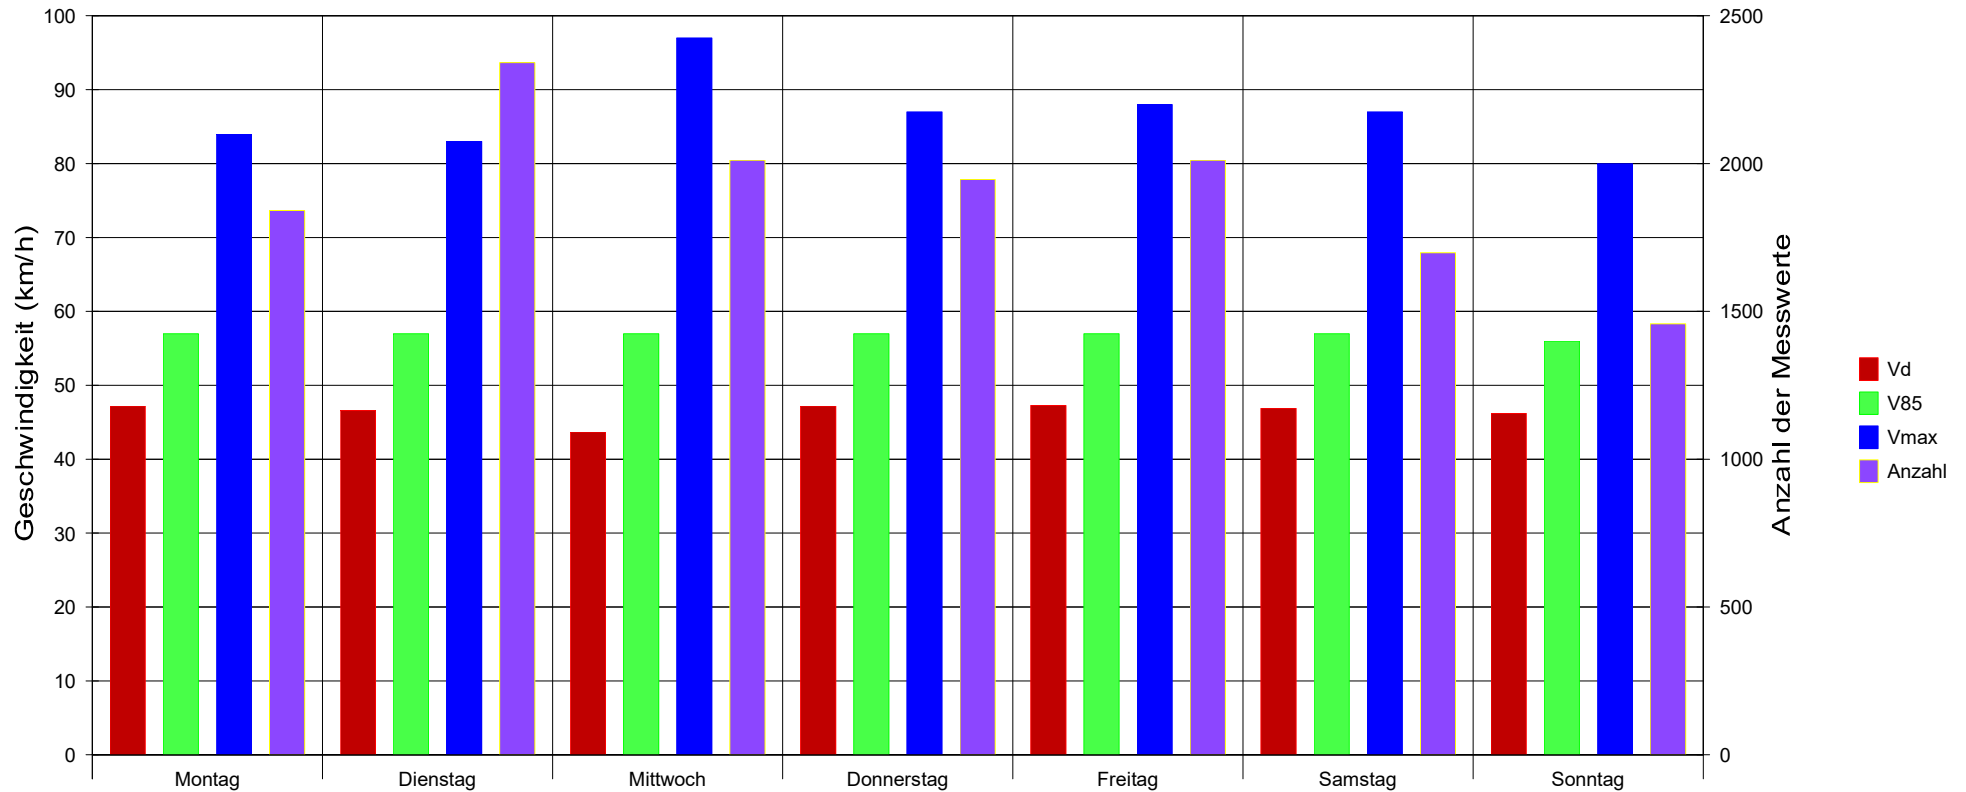

Oberdorfstraße (Minkelfeld) (08/09-2018)..., Fahrtrichtung einwärts..., ..50 km/h Beschränkung

Statistik

Zeitraum: Dienstag, 28. August 2018, 13:59 Uhr bis Dienstag, 4. September 2018, 17:34 Uhr

Anzahl der Messwerte	13312
Durchschnittsgeschwindigkeit	Vd 46,4 km/h
85% der Fahrzeuge fahren langsamer oder maximal ...	V85 57 km/h
Maximalgeschwindigkeit	Vmax 97 km/h