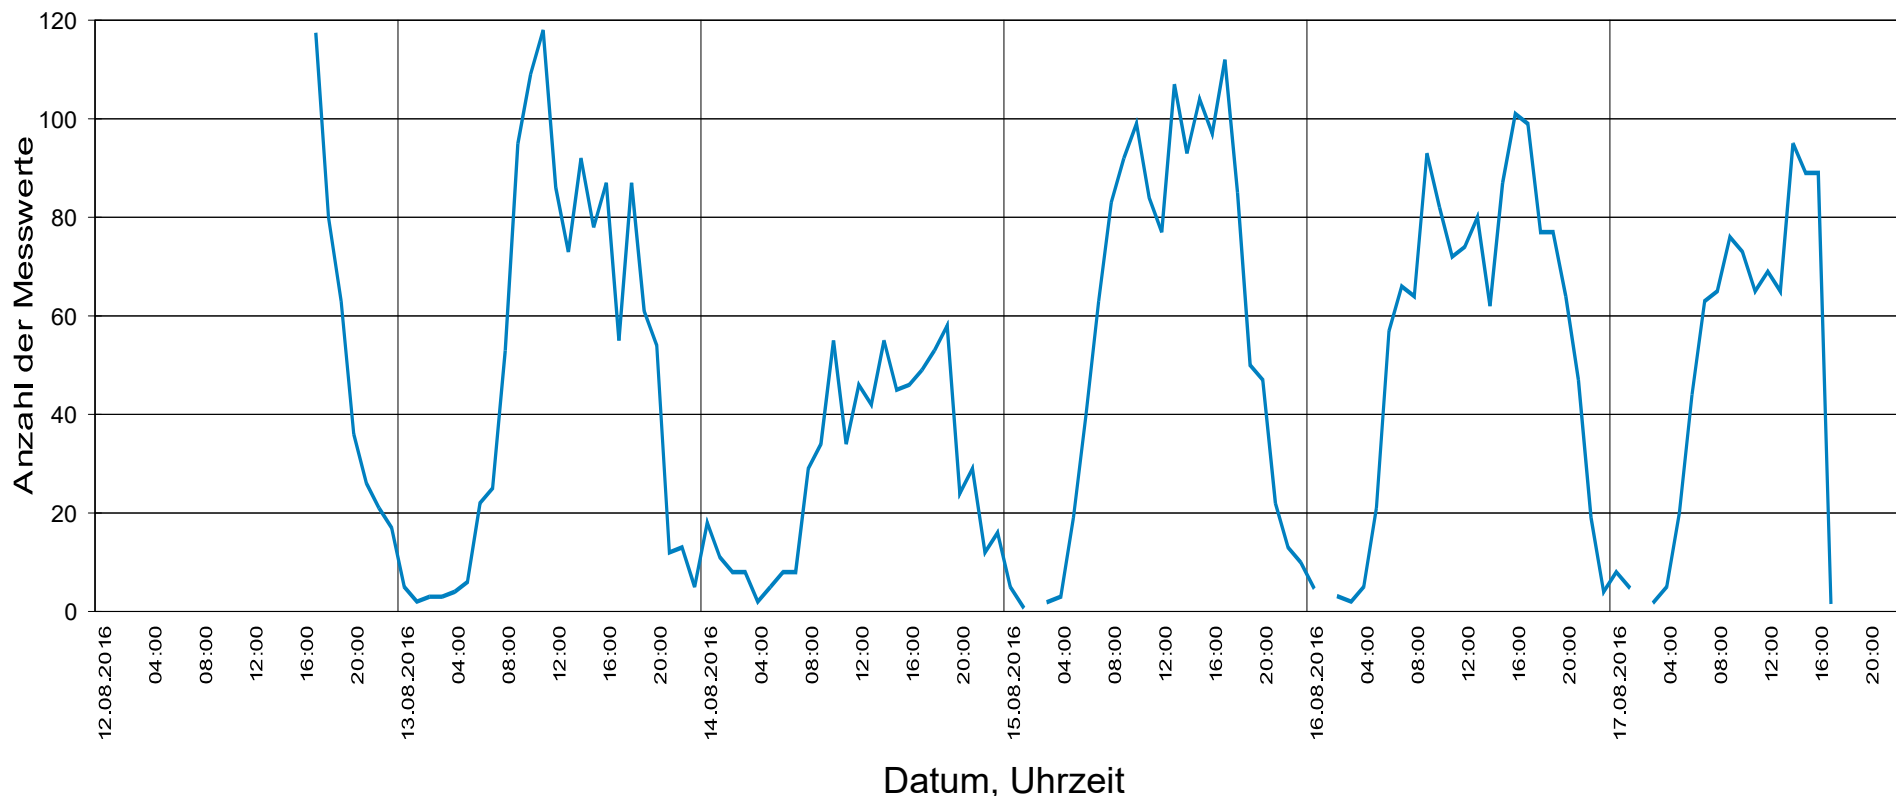

Oberdorfstraße ..., Fahrtrichtung Minkelfeld auswärts ..., 50. km/h Beschränkung

Statistik

Zeitraum: Freitag, 12. August 2016, 17:02 Uhr bis Mittwoch, 17. August 2016, 17:00 Uhr

Anzahl der Messwerte	5607
Durchschnittsgeschwindigkeit	Vd 35,5 km/h
85% der Fahrzeuge fahren langsamer oder maximal ...	V85 45 km/h
Maximalgeschwindigkeit	Vmax 76 km/h