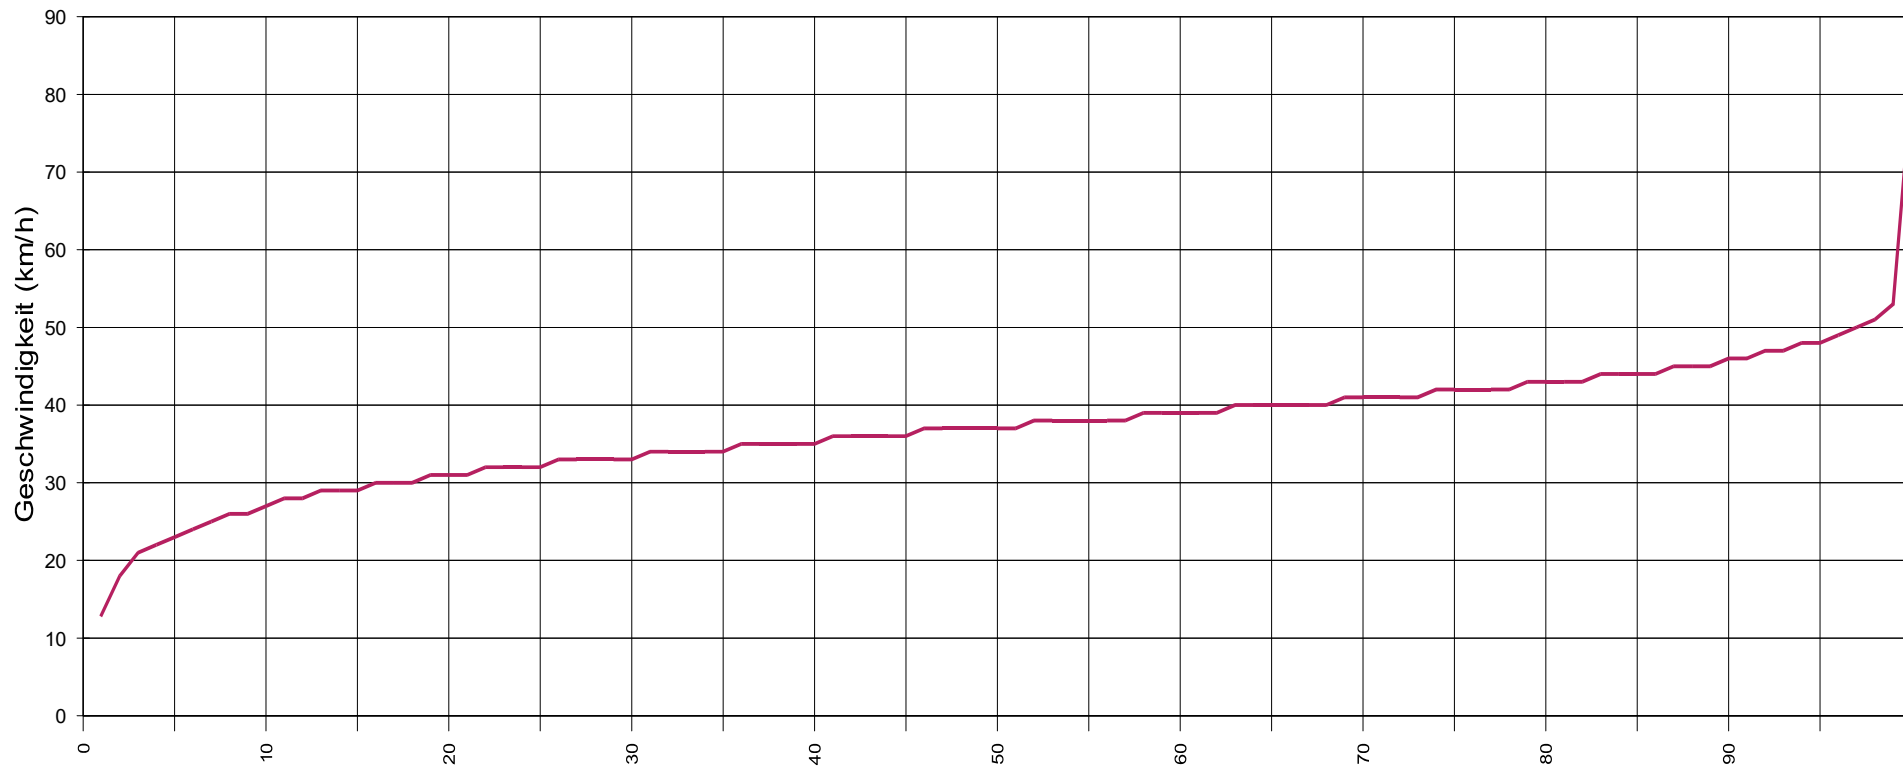

To see your own logo with your address here at this place:
 Design a graphic file and save it as "logo.wmf" (Windows Metafile)
 with the proportions 1:10 (width to length) in the program folder of this software

Oberdorfstraße (Bushaltestelle) (10/11-2018)...., Fahrtrichtung einwärts...., ..50 km/h Beschränkung

Vx (%) Hinweis: x % der Fahrzeuge, fahren langsamer oder maximal y km/h

Statistik

Zeitraum: Freitag, 12. Oktober 2018, 09:11 Uhr bis Montag, 5. November 2018, 02:00 Uhr