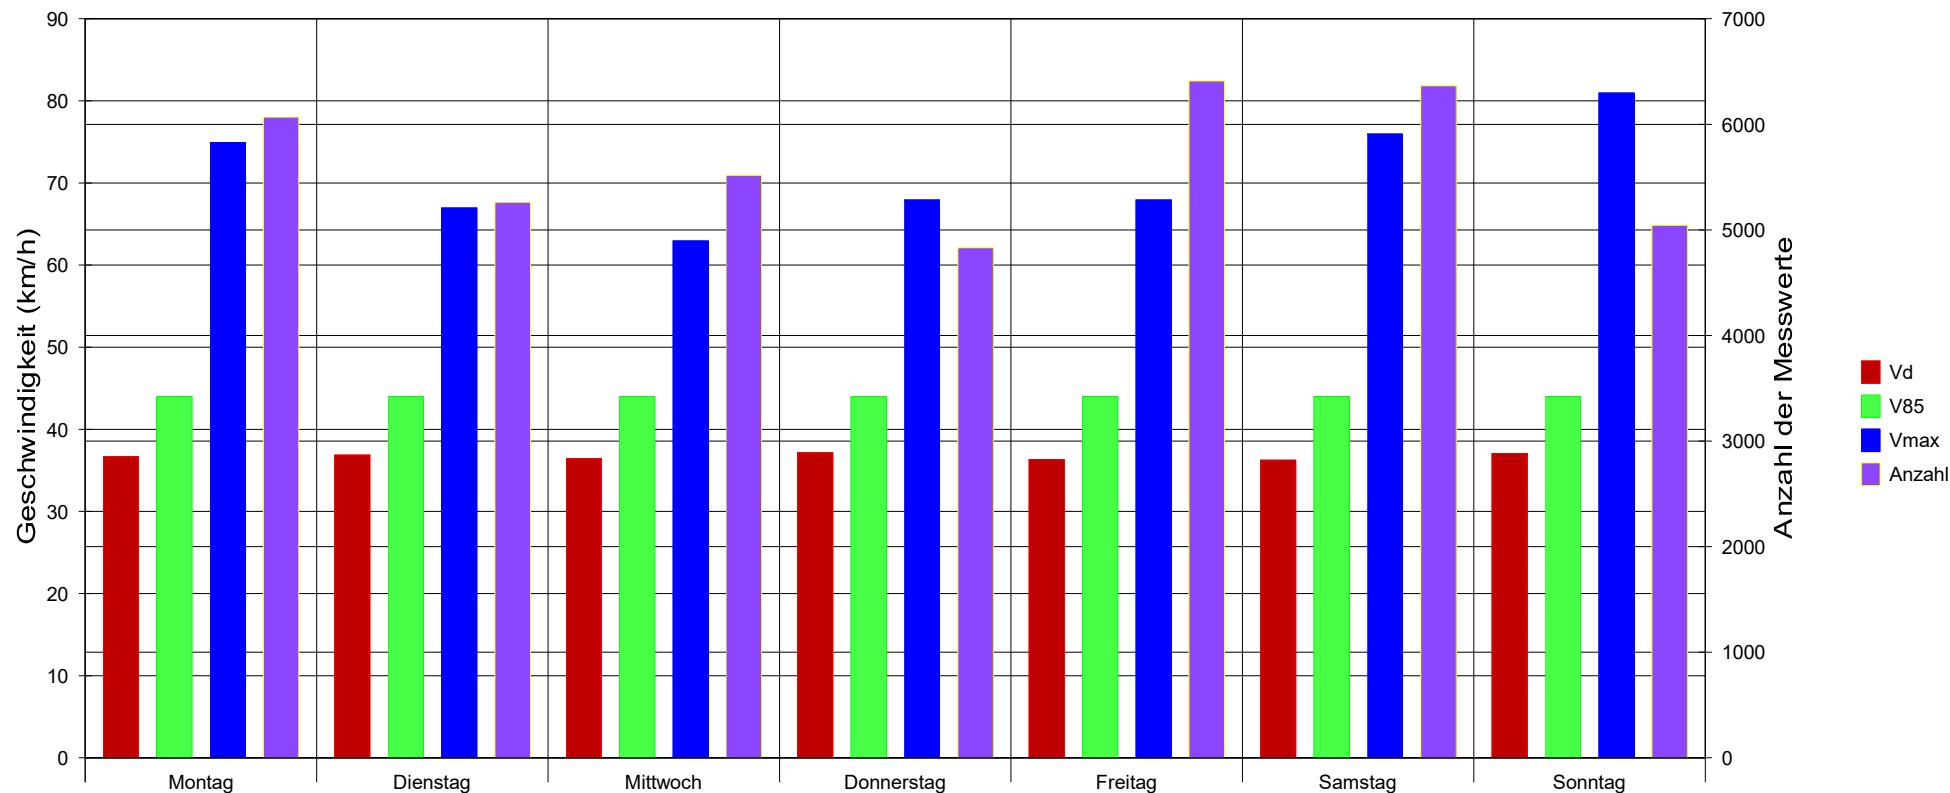

## Oberdorfstraße (Bushaltestelle) (10/11-2018)..., Fahrtrichtung einwärts..., ..50 km/h Beschränkung

### Statistik

Zeitraum: Freitag, 12. Oktober 2018, 09:11 Uhr bis Montag, 5. November 2018, 02:00 Uhr

|   |              |
|---|--------------|
| Anzahl der Messwerte .....                          | 39503        |
| Durchschnittsgeschwindigkeit .....                  | Vd 36,7 km/h |
| 85% der Fahrzeuge fahren langsamer oder maximal ... | V85 44 km/h  |
| Maximalgeschwindigkeit .....                        | Vmax 81 km/h |