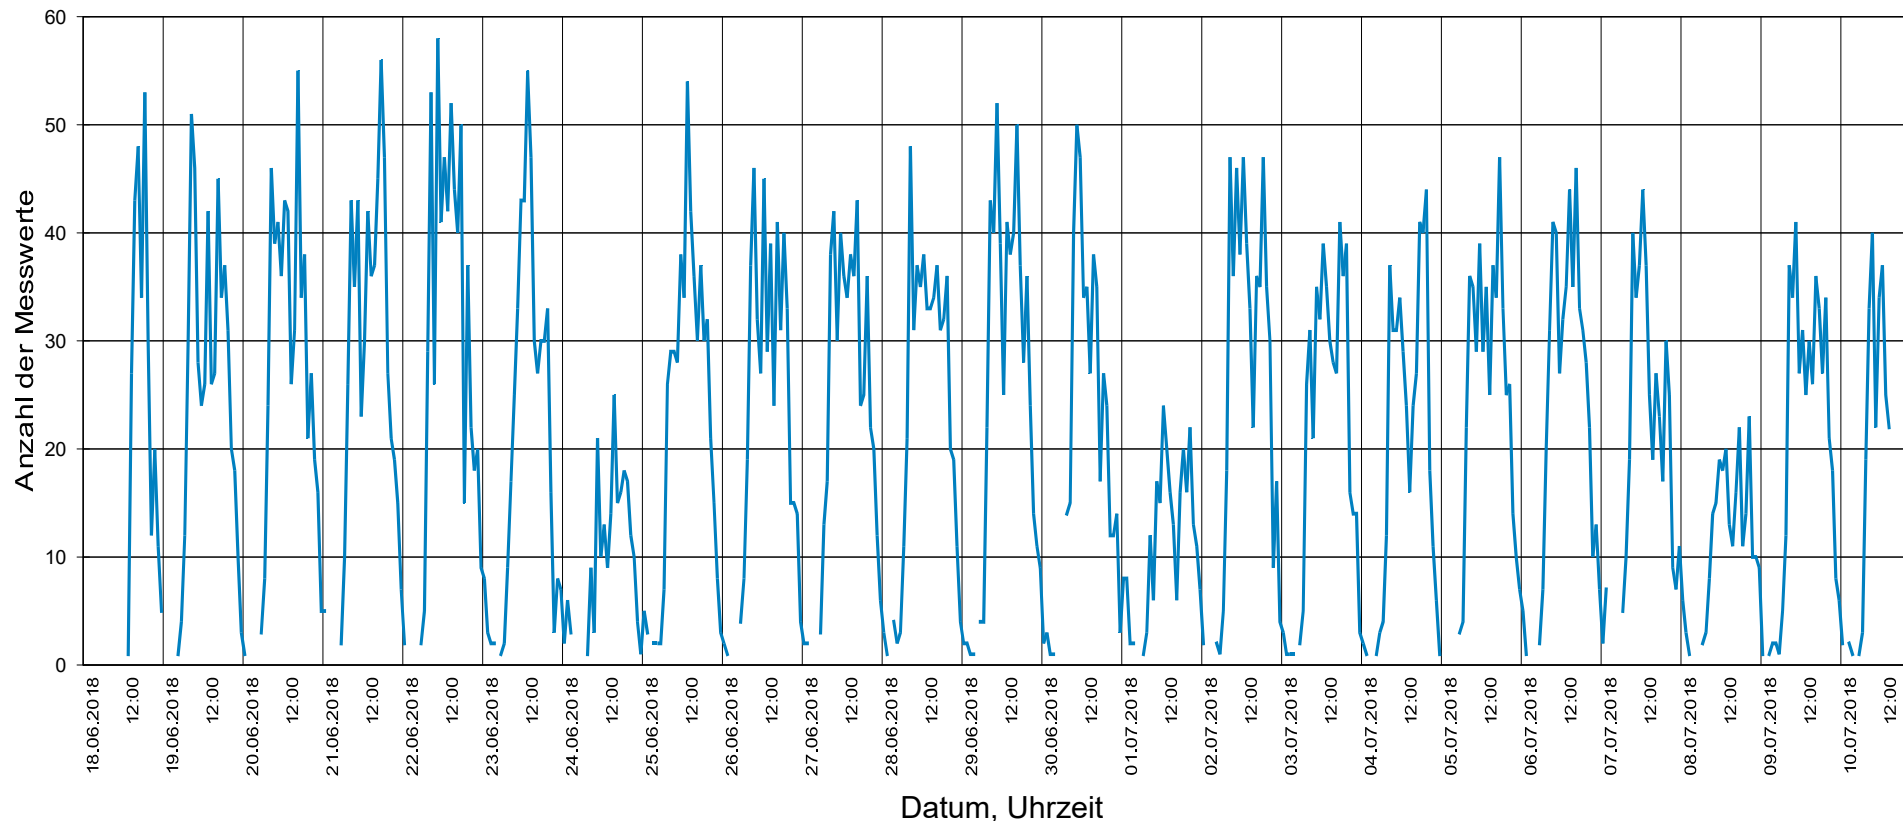

Oberdorfstraße (Minkelfeld) (06/07-2018)..., Fahrtrichtung auswärts..., ..50 km/h Beschränkung

Statistik

Zeitraum: Montag, 18. Juni 2018, 13:59 Uhr bis Dienstag, 10. Juli 2018, 14:42 Uhr

Anzahl der Messwerte	10406
Durchschnittsgeschwindigkeit	Vd 38,8 km/h
85% der Fahrzeuge fahren langsamer oder maximal ...	V85 47 km/h
Maximalgeschwindigkeit	Vmax 75 km/h