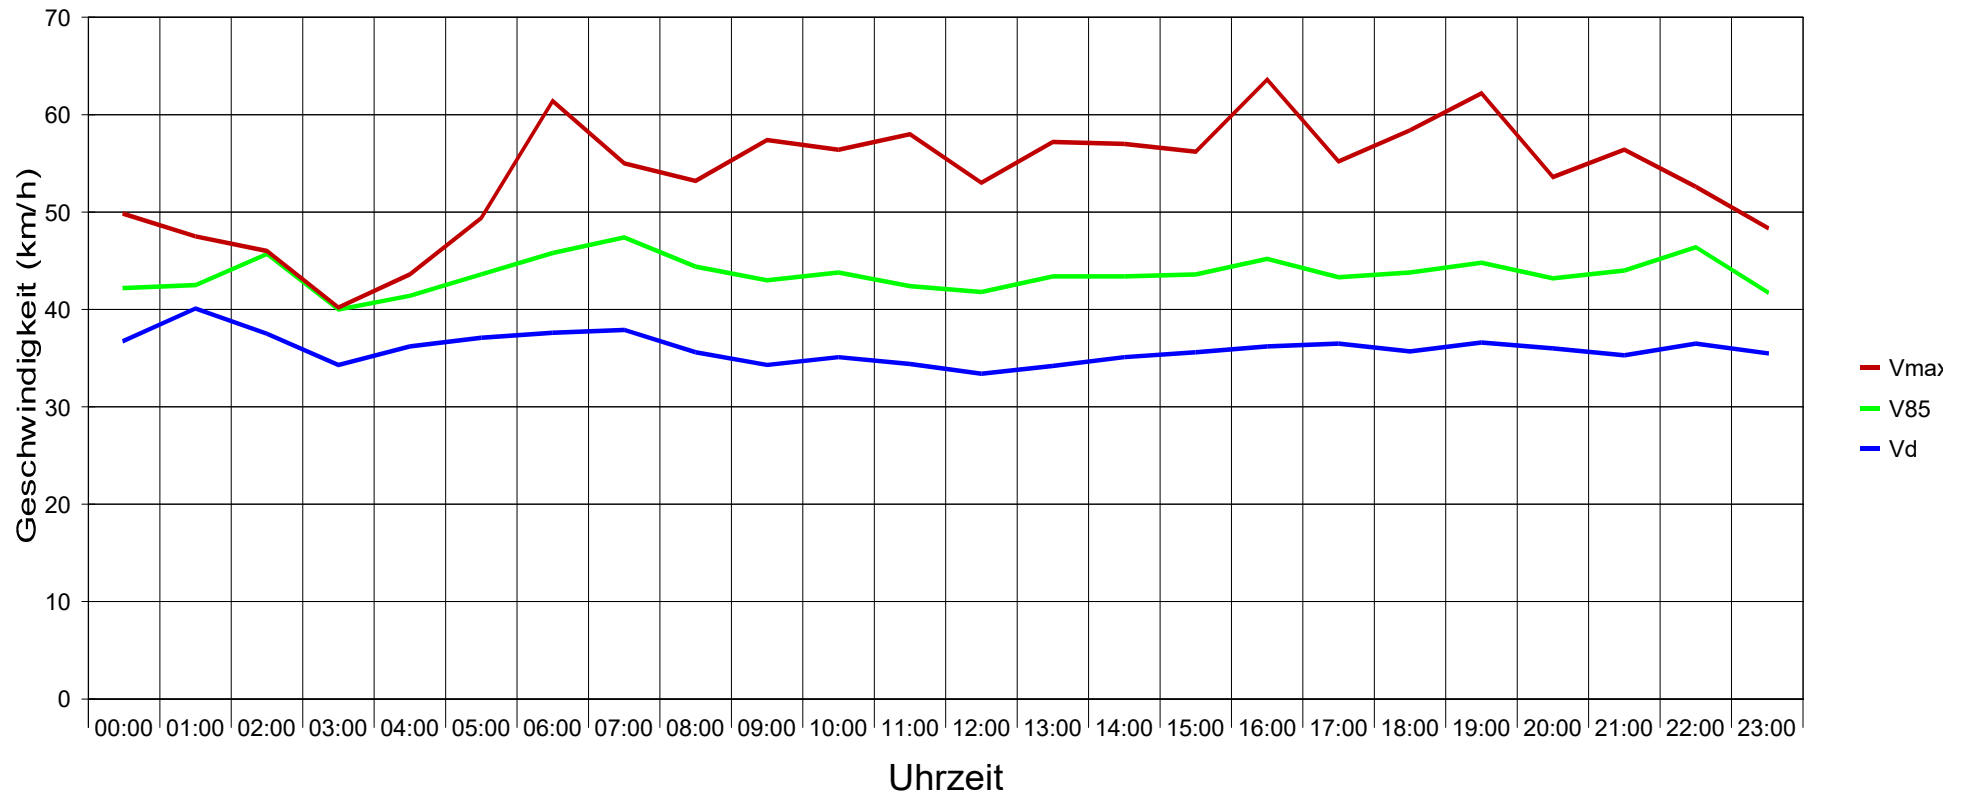

Oberdorfstraße ..., Fahrtrichtung Minkelfeld auswärts ..., 50. km/h Beschränkung

Statistik

Zeitraum: Freitag, 12. August 2016, 17:02 Uhr bis Mittwoch, 17. August 2016, 17:00 Uhr

Anzahl der Messwerte	5607
Durchschnittsgeschwindigkeit	Vd 35,5 km/h
85% der Fahrzeuge fahren langsamer oder maximal ...	V85 45 km/h
Maximalgeschwindigkeit	Vmax 76 km/h