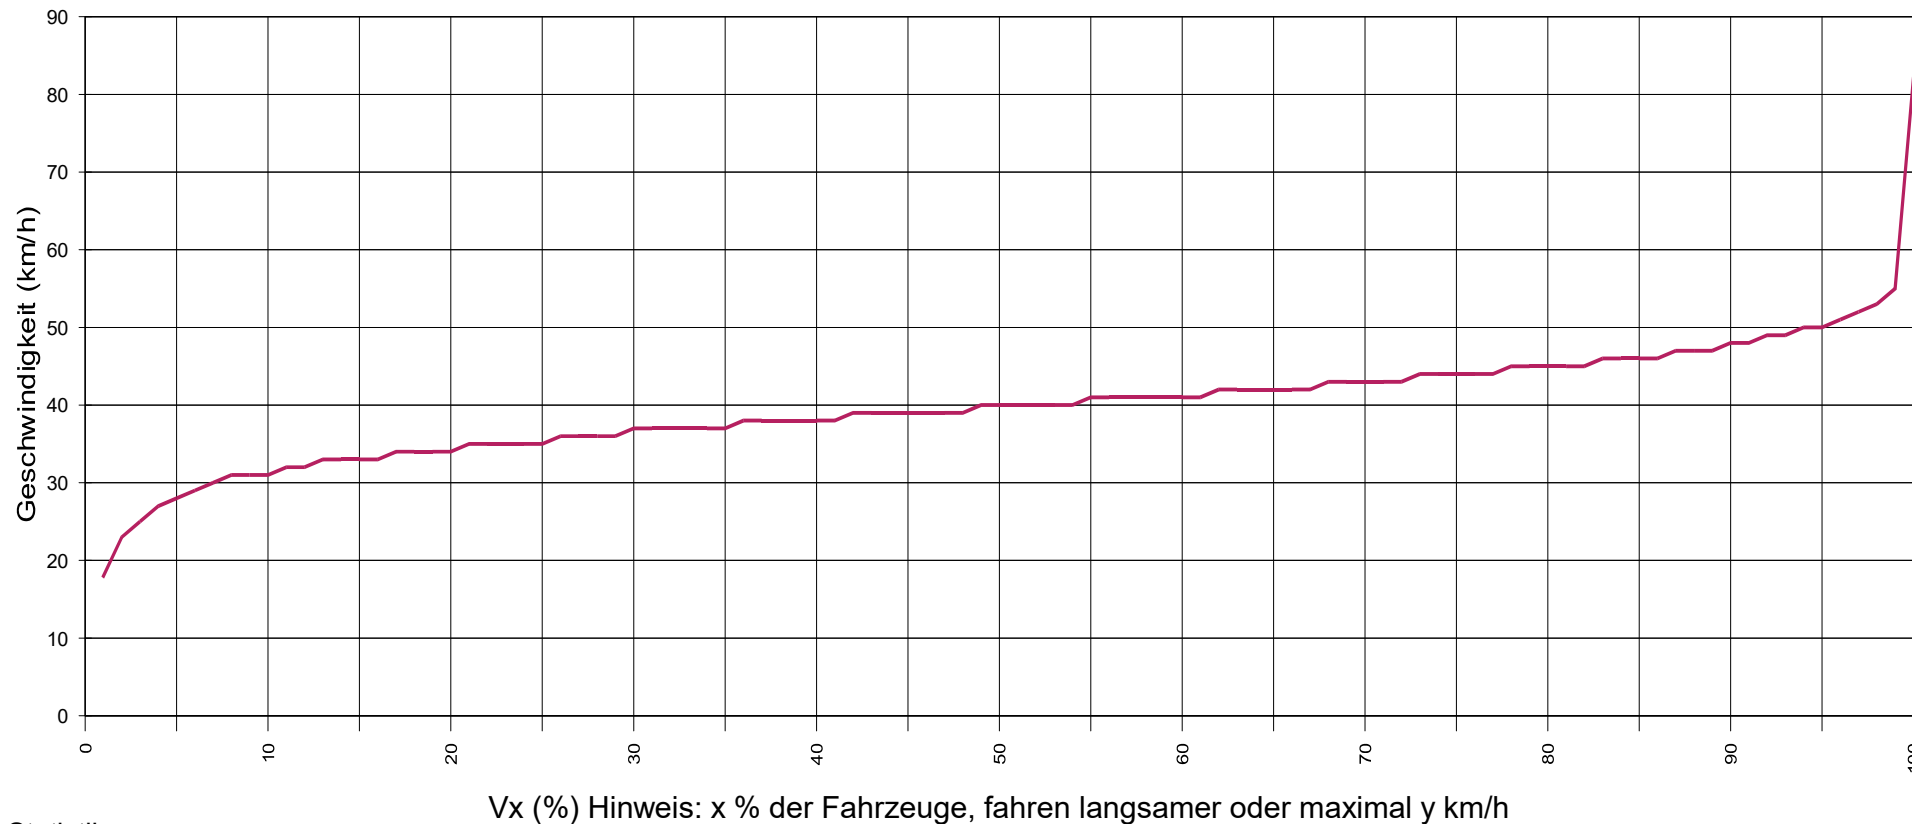

Auf der Klostermauer (05/06 2018)..., Fahrtrichtung einwärts..., ..50 km/h Beschränkung

Statistik

Zeitraum: Freitag, 25. Mai 2018, 09:00 Uhr bis Freitag, 15. Juni 2018, 11:10 Uhr

Anzahl der Messwerte	37615
Durchschnittsgeschwindigkeit	Vd 39,5 km/h
85% der Fahrzeuge fahren langsamer oder maximal ...	V85 46 km/h
Maximalgeschwindigkeit	Vmax 82 km/h