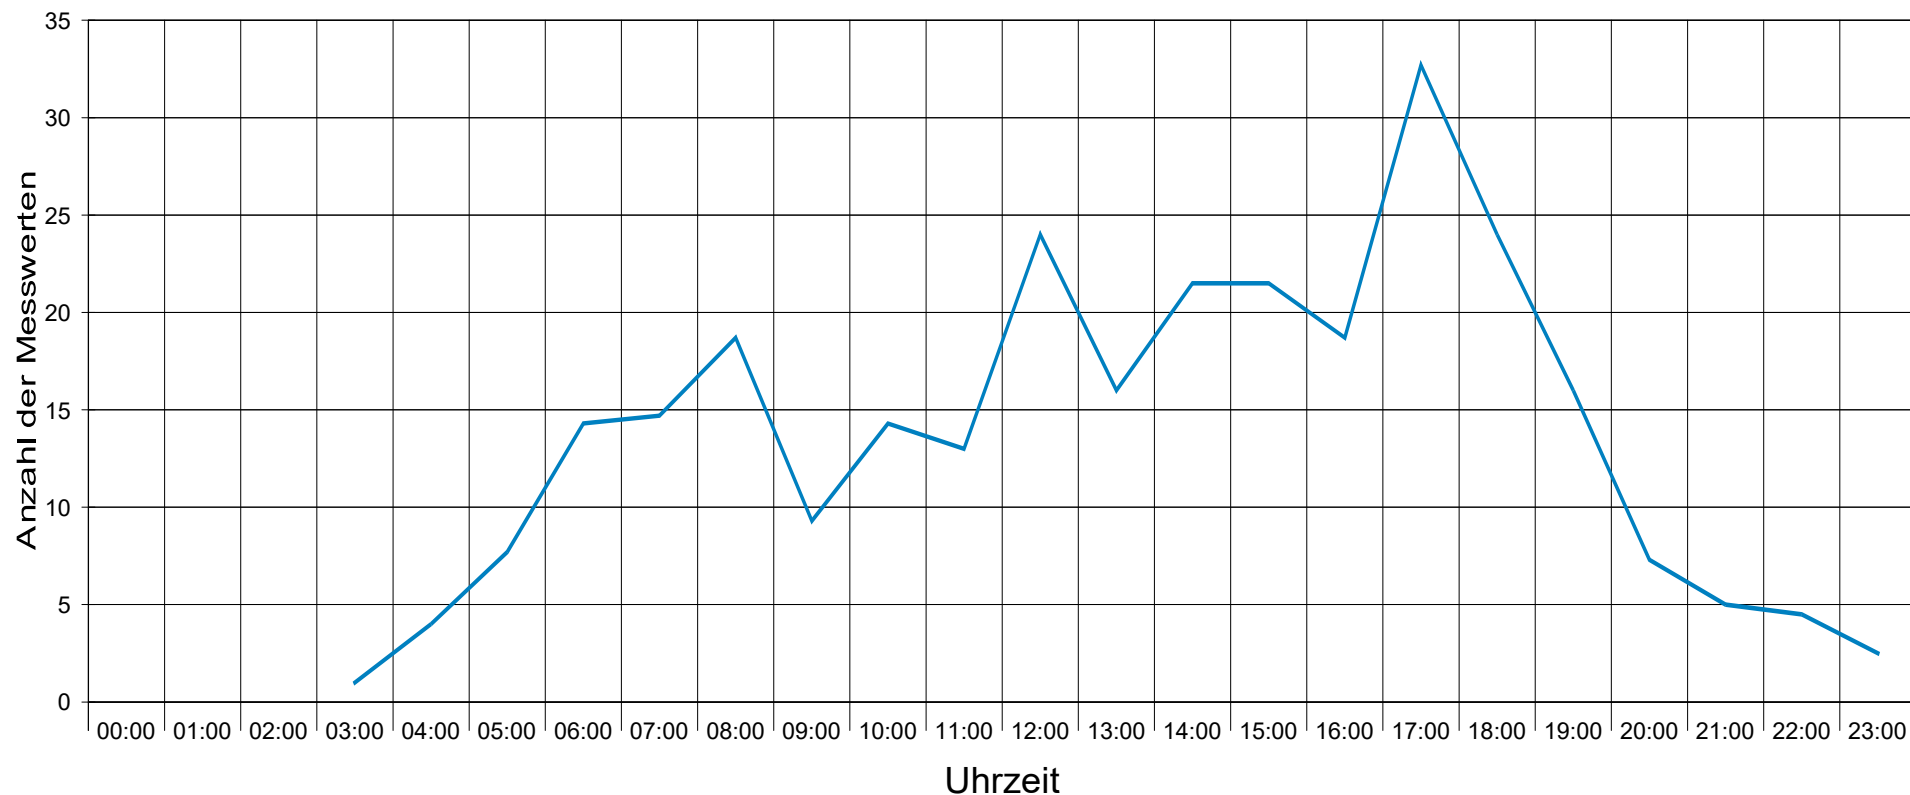

An der Römischen Villa ..., Fahrtrichtung Kreisel ..., 30 km/h Beschränkung

Statistik

Zeitraum: Dienstag, 25. Oktober 2016, 16:32 Uhr bis Freitag, 28. Oktober 2016, 10:16 Uhr

Anzahl der Messwerte	760
Durchschnittsgeschwindigkeit Vd	21,9 km/h
85% der Fahrzeuge fahren langsamer oder maximal ... V85	29 km/h
Maximalgeschwindigkeit Vmax	41 km/h