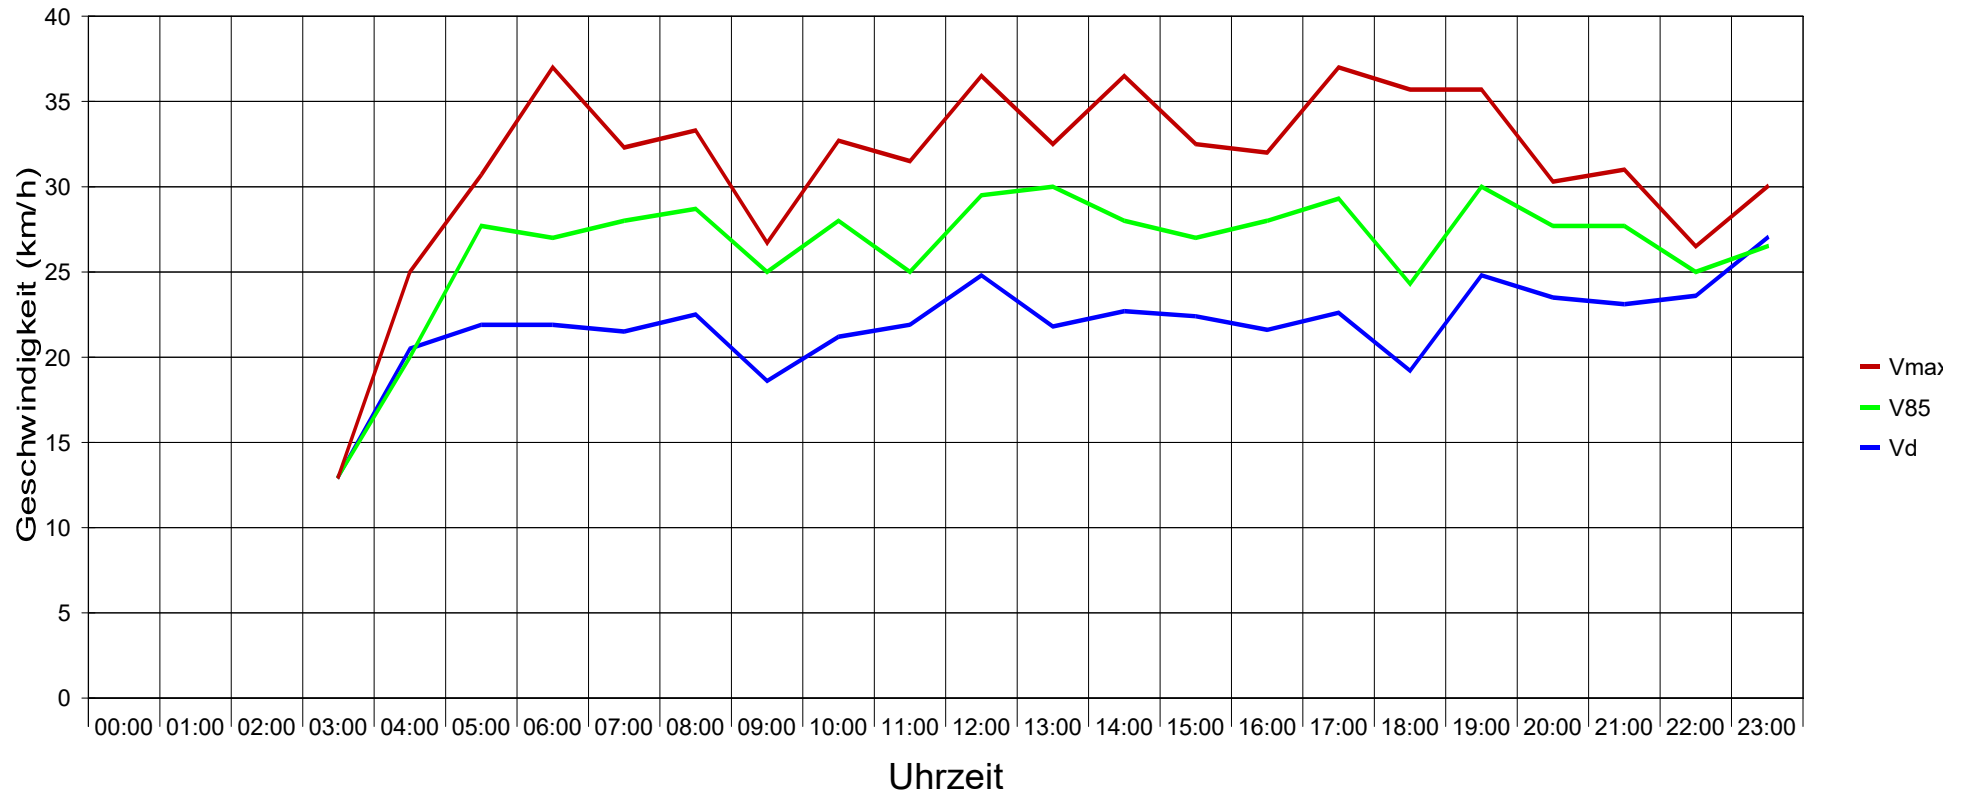

An der Römischen Villa ..., Fahrtrichtung Kreisel ..., 30 km/h Beschränkung

Statistik

Zeitraum: Dienstag, 25. Oktober 2016, 16:32 Uhr bis Freitag, 28. Oktober 2016, 10:16 Uhr

Anzahl der Messwerte	760
Durchschnittsgeschwindigkeit	Vd 21,9 km/h
85% der Fahrzeuge fahren langsamer oder maximal ...	V85 29 km/h
Maximalgeschwindigkeit	Vmax 41 km/h