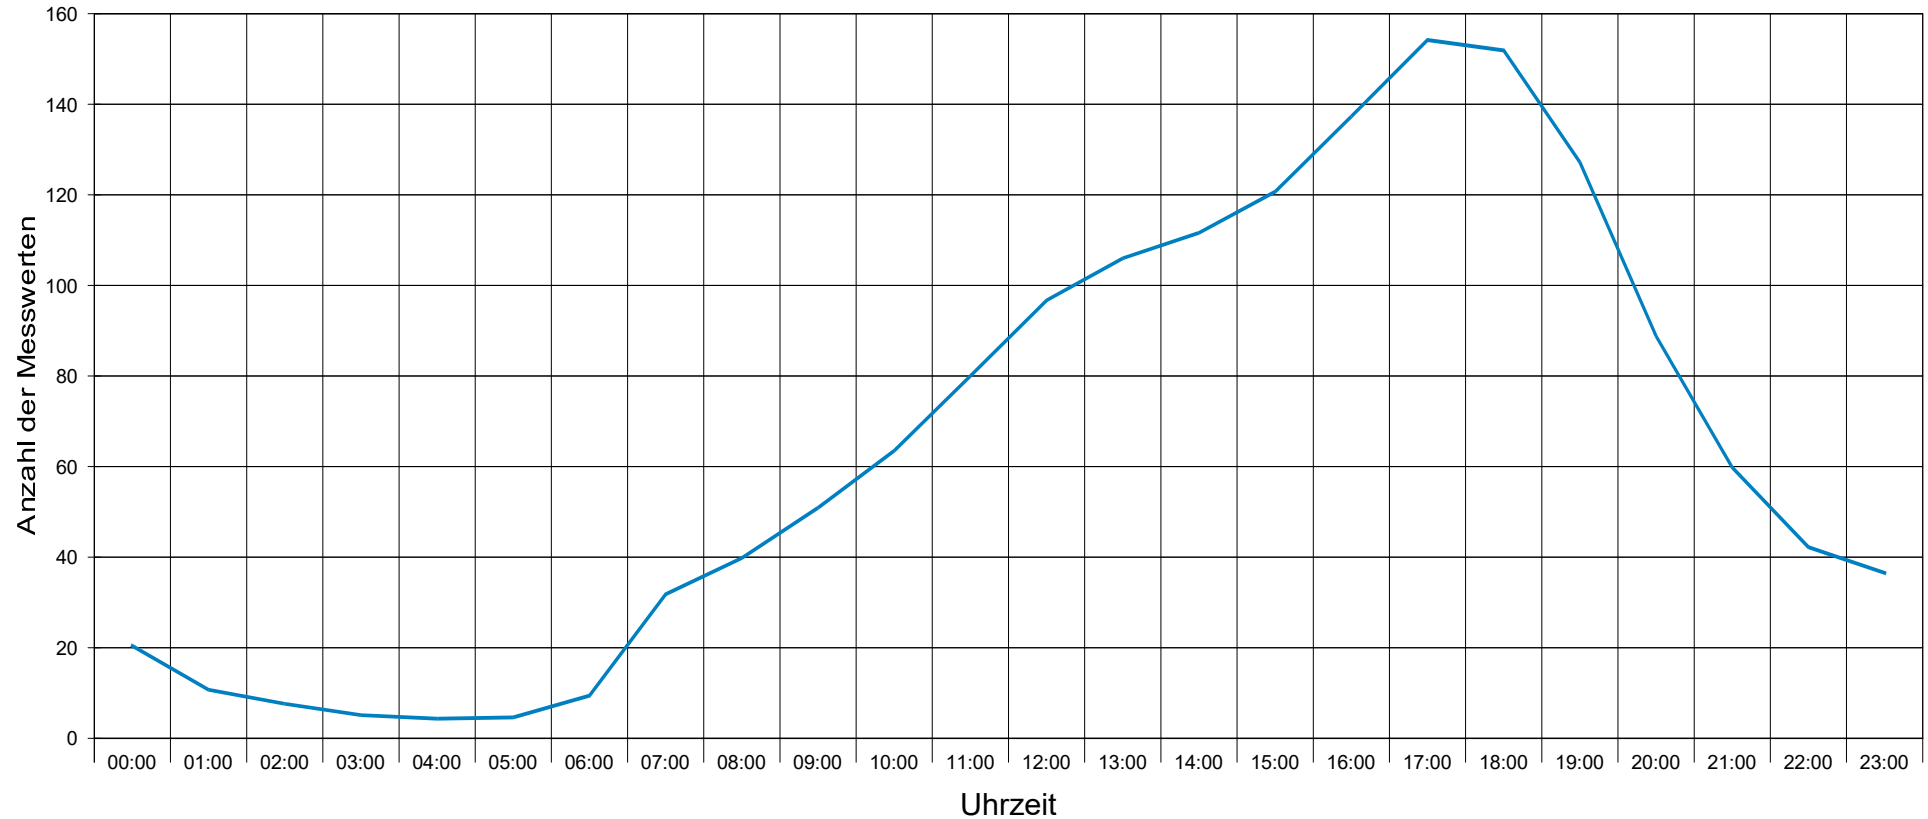

Auf der Klostermauer (09/10 2018)..., Fahrtrichtung einwärts..., ..50 km/h Beschränkung

Statistik

Zeitraum: Freitag, 21. September 2018, 09:04 Uhr bis Freitag, 12. Oktober 2018, 09:08 Uhr

Anzahl der Messwerte	32799
Durchschnittsgeschwindigkeit	Vd 42,8 km/h
85% der Fahrzeuge fahren langsamer oder maximal ...	V85 50 km/h
Maximalgeschwindigkeit	Vmax 78 km/h