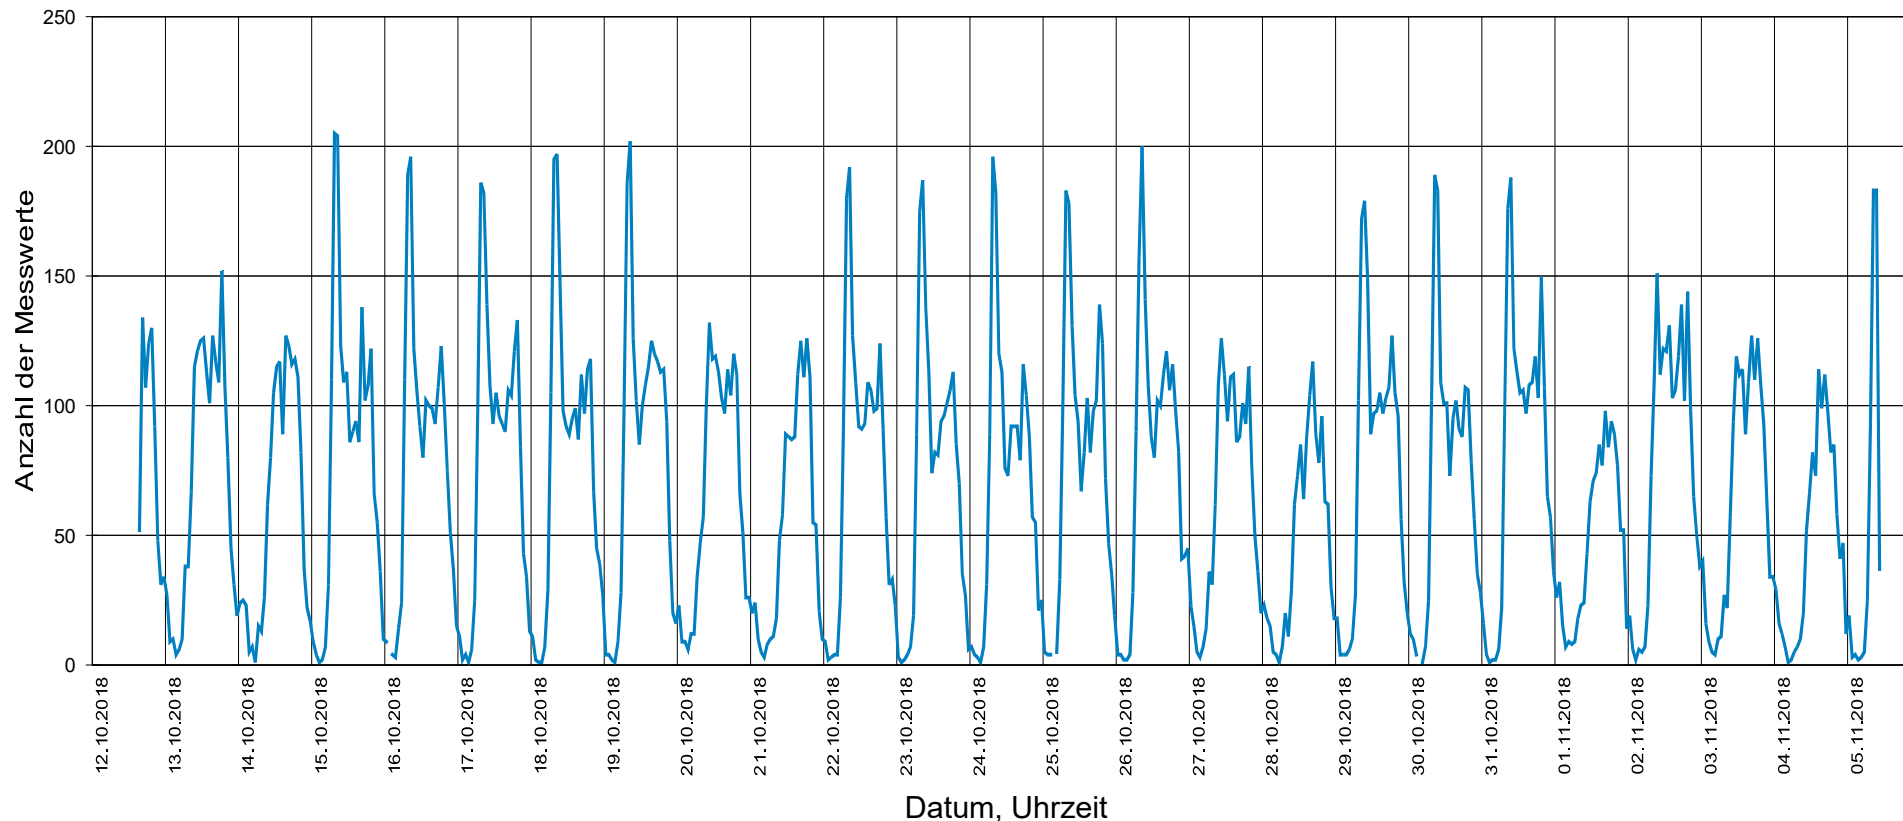

Oberdorfstraße (Bushaltestelle) (10/11-2018)..., Fahrtrichtung einwärts..., ..50 km/h Beschränkung

Statistik

Zeitraum: Freitag, 12. Oktober 2018, 09:11 Uhr bis Montag, 5. November 2018, 02:00 Uhr

Anzahl der Messwerte	39503
Durchschnittsgeschwindigkeit	Vd 36,7 km/h
85% der Fahrzeuge fahren langsamer oder maximal ...	V85 44 km/h
Maximalgeschwindigkeit	Vmax 81 km/h