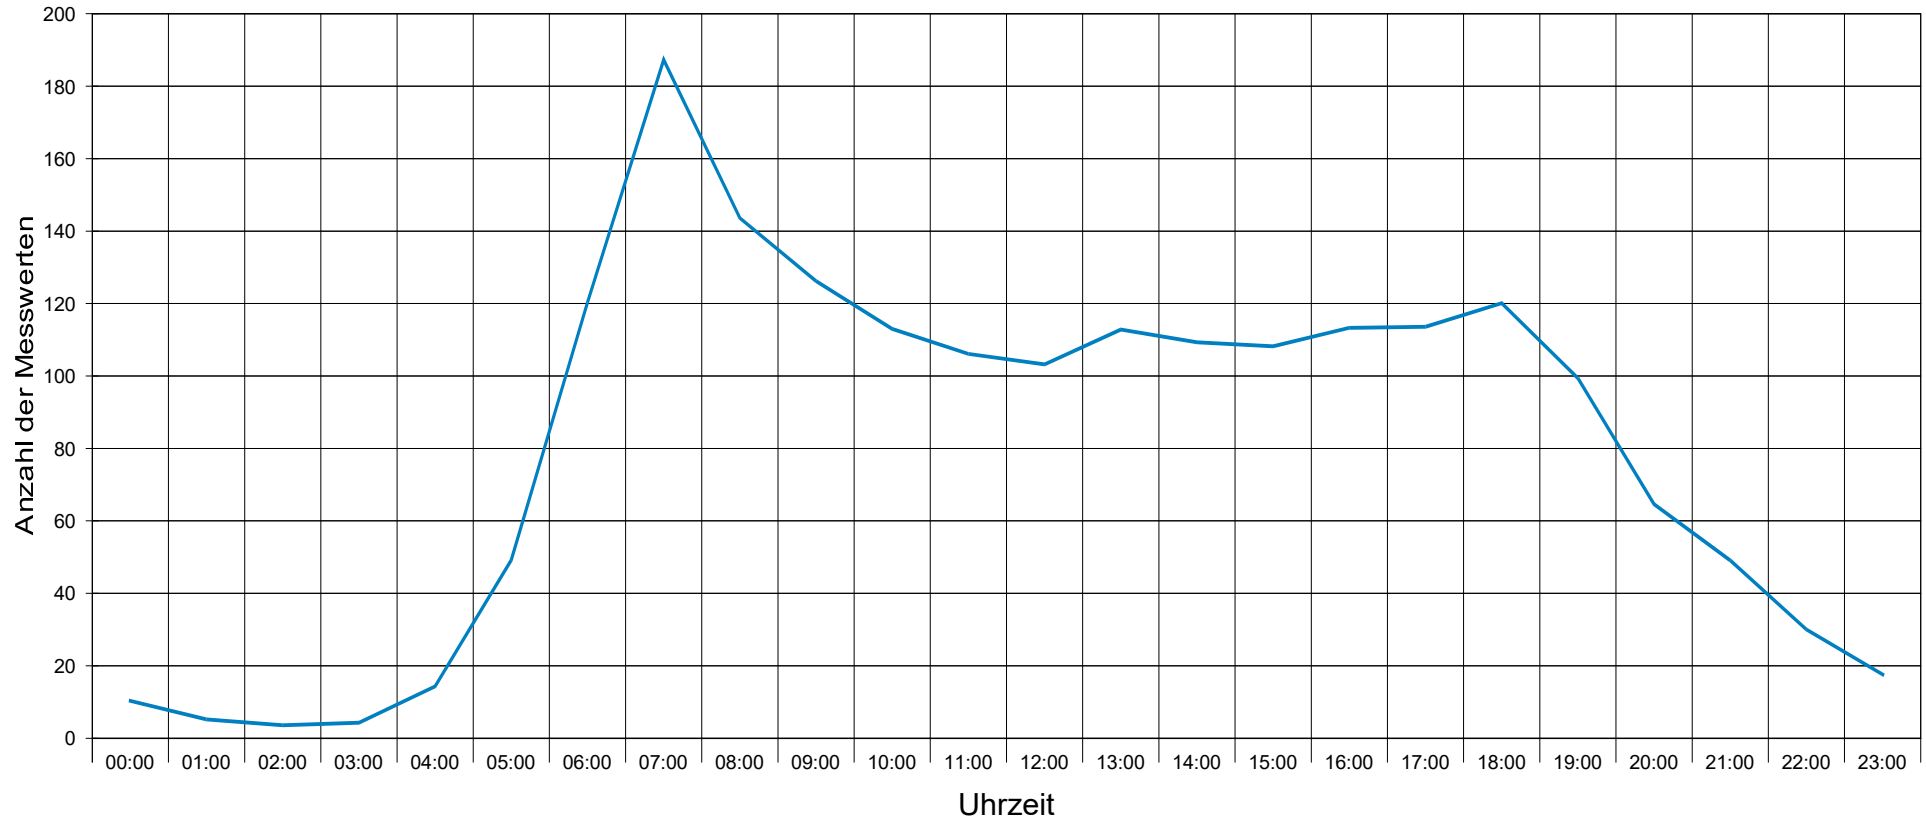

Oberdorfstraße (Bushaltestelle) (04-2018)..., Fahrtrichtung einwärts..., ..50 km/h Beschränkung

Statistik

Zeitraum: Mittwoch, 4. April 2018, 10:21 Uhr bis Donnerstag, 26. April 2018, 17:04 Uhr

Anzahl der Messwerte	43215
Durchschnittsgeschwindigkeit	Vd 37,2 km/h
85% der Fahrzeuge fahren langsamer oder maximal ...	V85 45 km/h
Maximalgeschwindigkeit	Vmax 82 km/h