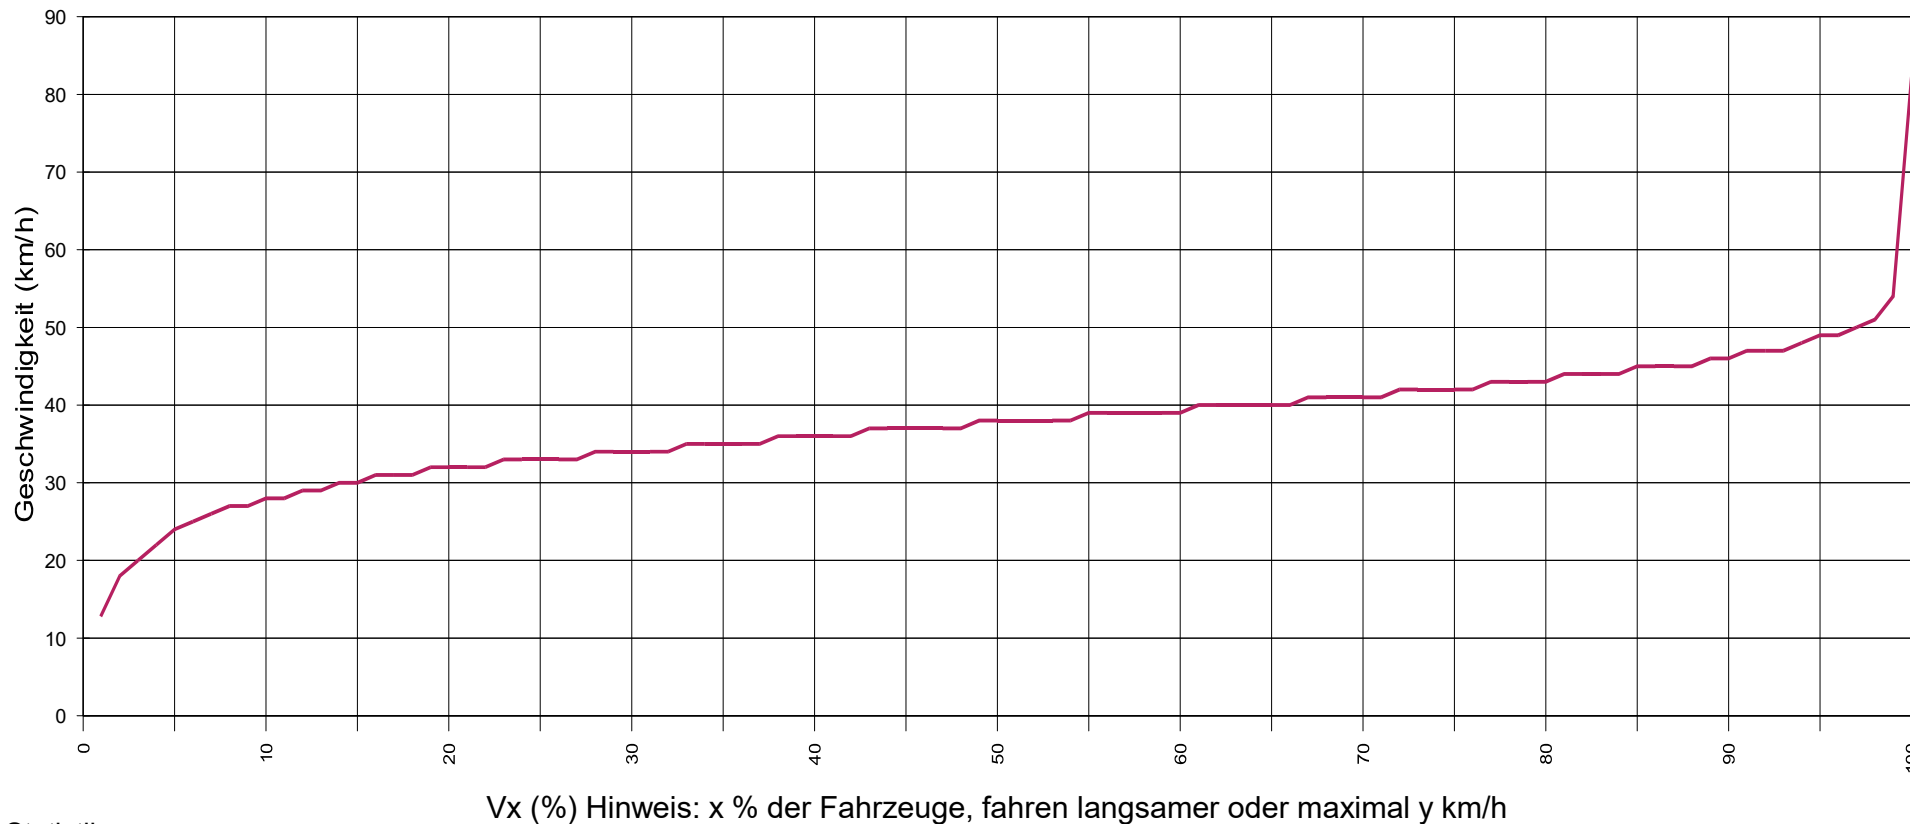

Oberdorfstraße (Bushaltestelle) (04-2018)..., Fahrtrichtung einwärts..., ..50 km/h Beschränkung

Statistik

Zeitraum: Mittwoch, 4. April 2018, 10:21 Uhr bis Donnerstag, 26. April 2018, 17:04 Uhr

Anzahl der Messwerte	43215
Durchschnittsgeschwindigkeit Vd	37,2 km/h
85% der Fahrzeuge fahren langsamer oder maximal ... V85	45 km/h
Maximalgeschwindigkeit Vmax	82 km/h