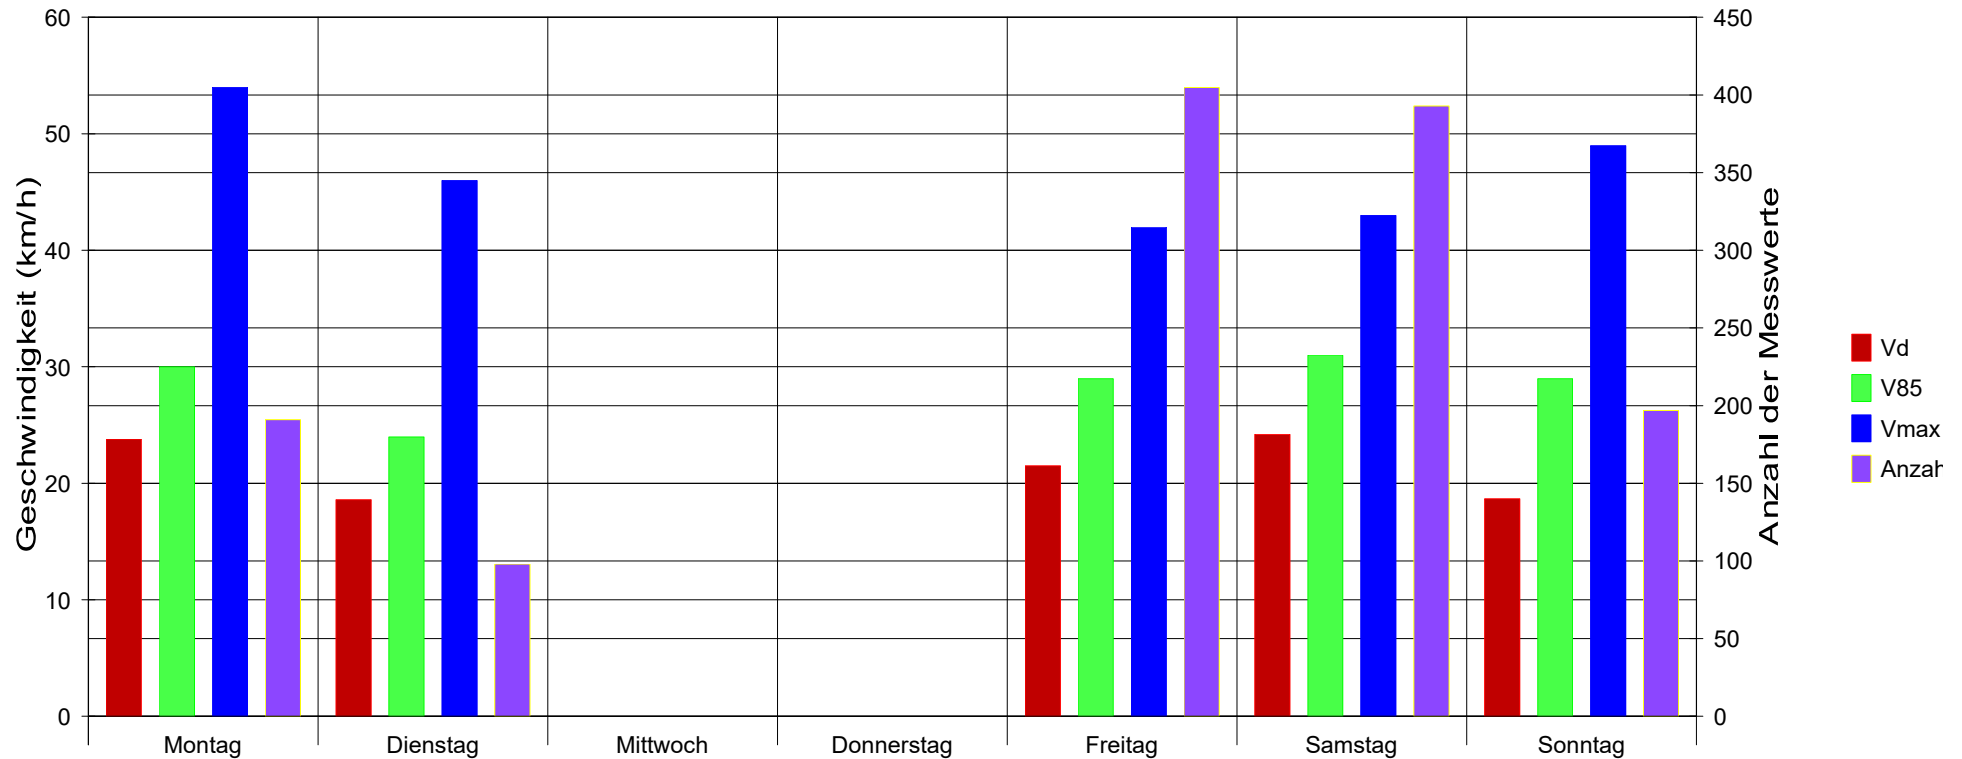

## Hinter der Ley ..., Fahrtrichtung Rüber ..., 30 km/h Beschränkung

### Statistik

Zeitraum: Freitag, 30. September 2016, 09:15 Uhr bis Dienstag, 4. Oktober 2016, 08:51 Uhr

Anzahl der Messwerte .....	1284
Durchschnittsgeschwindigkeit .....	Vd 22,0 km/h
85% der Fahrzeuge fahren langsamer oder maximal ...	V85 30 km/h
Maximalgeschwindigkeit .....	Vmax 54 km/h