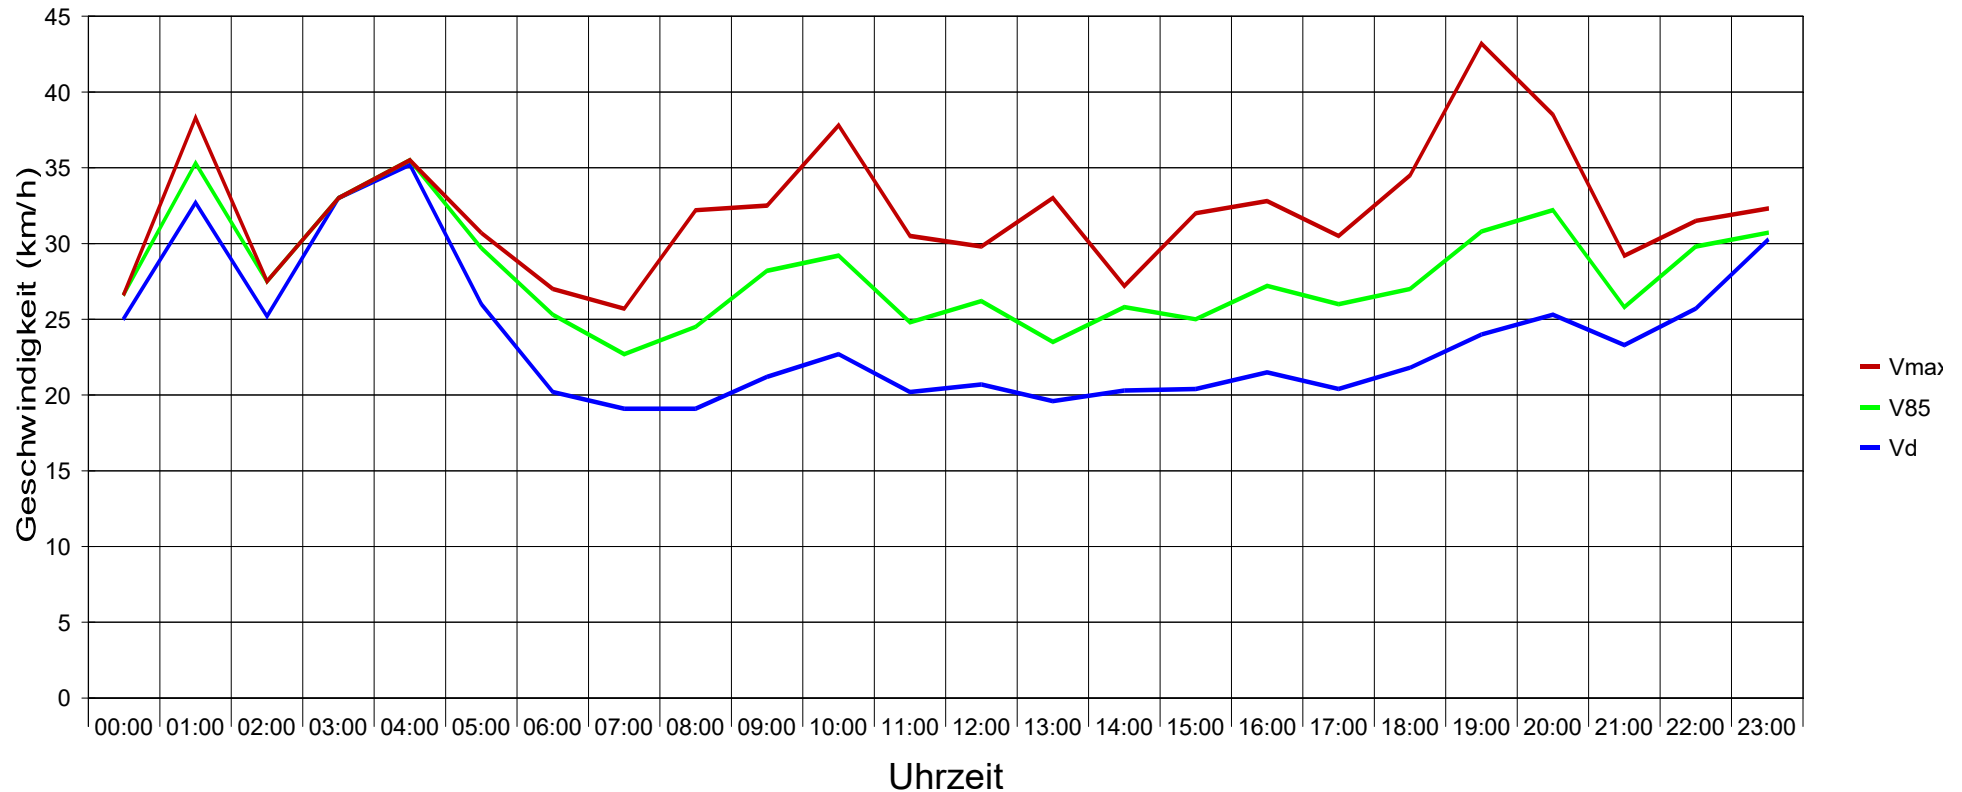

Hinter der Ley ..., Fahrtrichtung Rüber ..., 30 km/h Beschränkung

Statistik

Zeitraum: Freitag, 30. September 2016, 09:15 Uhr bis Dienstag, 4. Oktober 2016, 08:51 Uhr

Anzahl der Messwerte	1284
Durchschnittsgeschwindigkeit	Vd 22,0 km/h
85% der Fahrzeuge fahren langsamer oder maximal ...	V85 30 km/h
Maximalgeschwindigkeit	Vmax 54 km/h