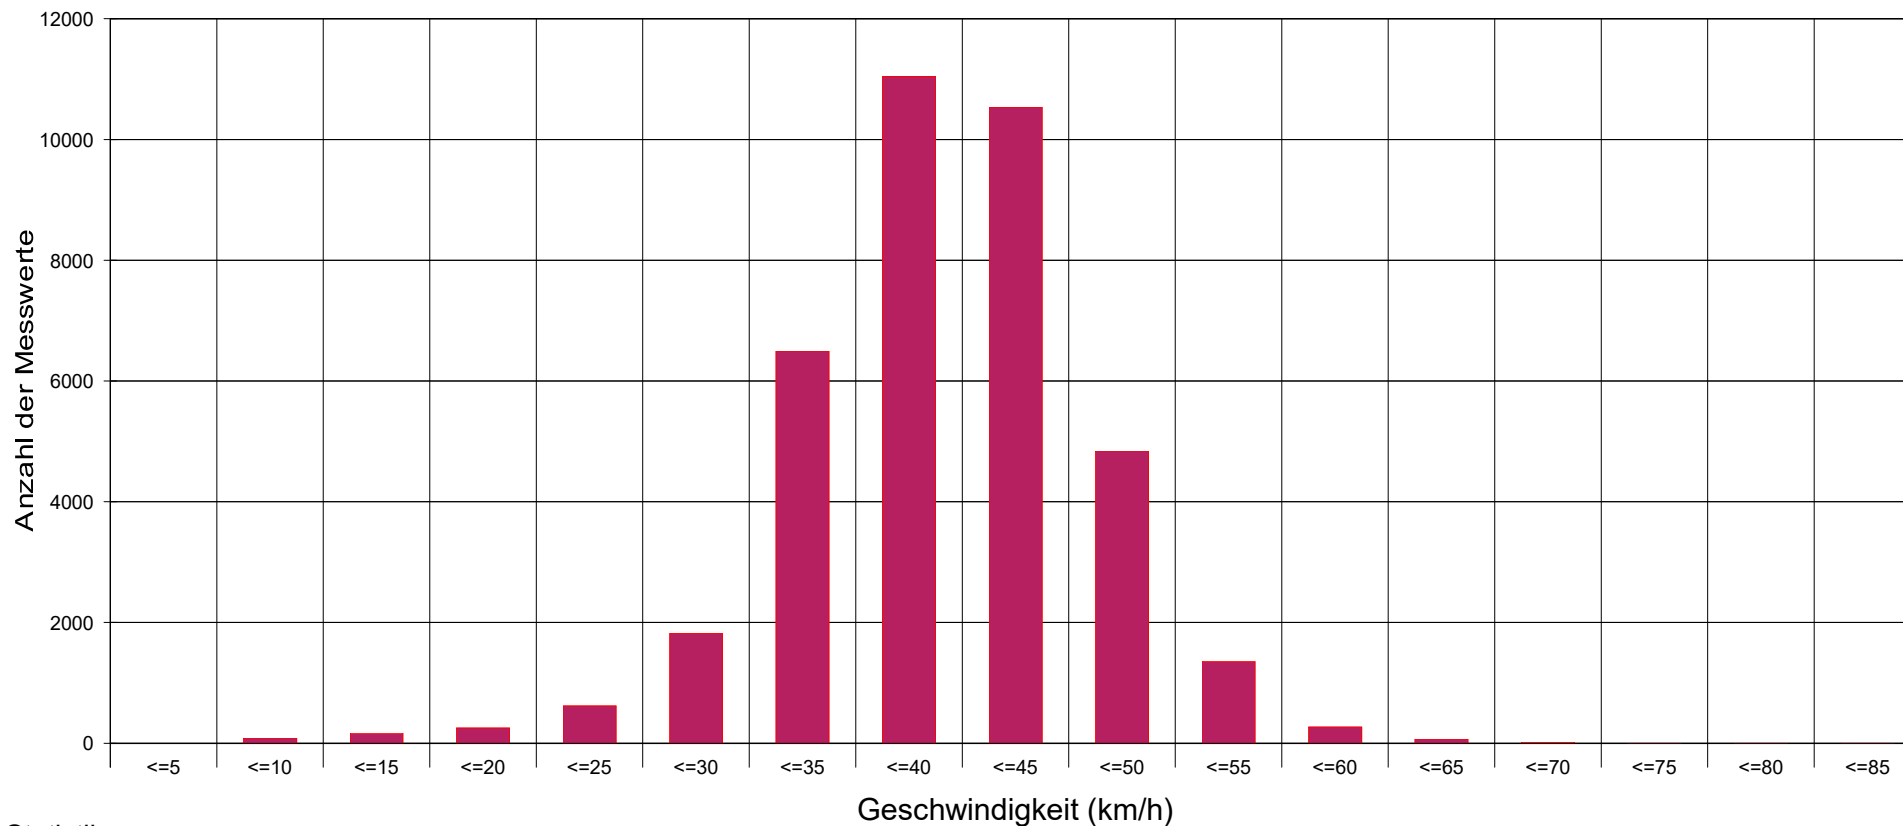

Auf der Klostermauer (05/06 2018)..., Fahrtrichtung einwärts..., ..50 km/h Beschränkung

Statistik

Zeitraum: Freitag, 25. Mai 2018, 09:00 Uhr bis Freitag, 15. Juni 2018, 11:10 Uhr

Anzahl der Messwerte	37615
Durchschnittsgeschwindigkeit	Vd 39,5 km/h
85% der Fahrzeuge fahren langsamer oder maximal ...	V85 46 km/h
Maximalgeschwindigkeit	Vmax 82 km/h