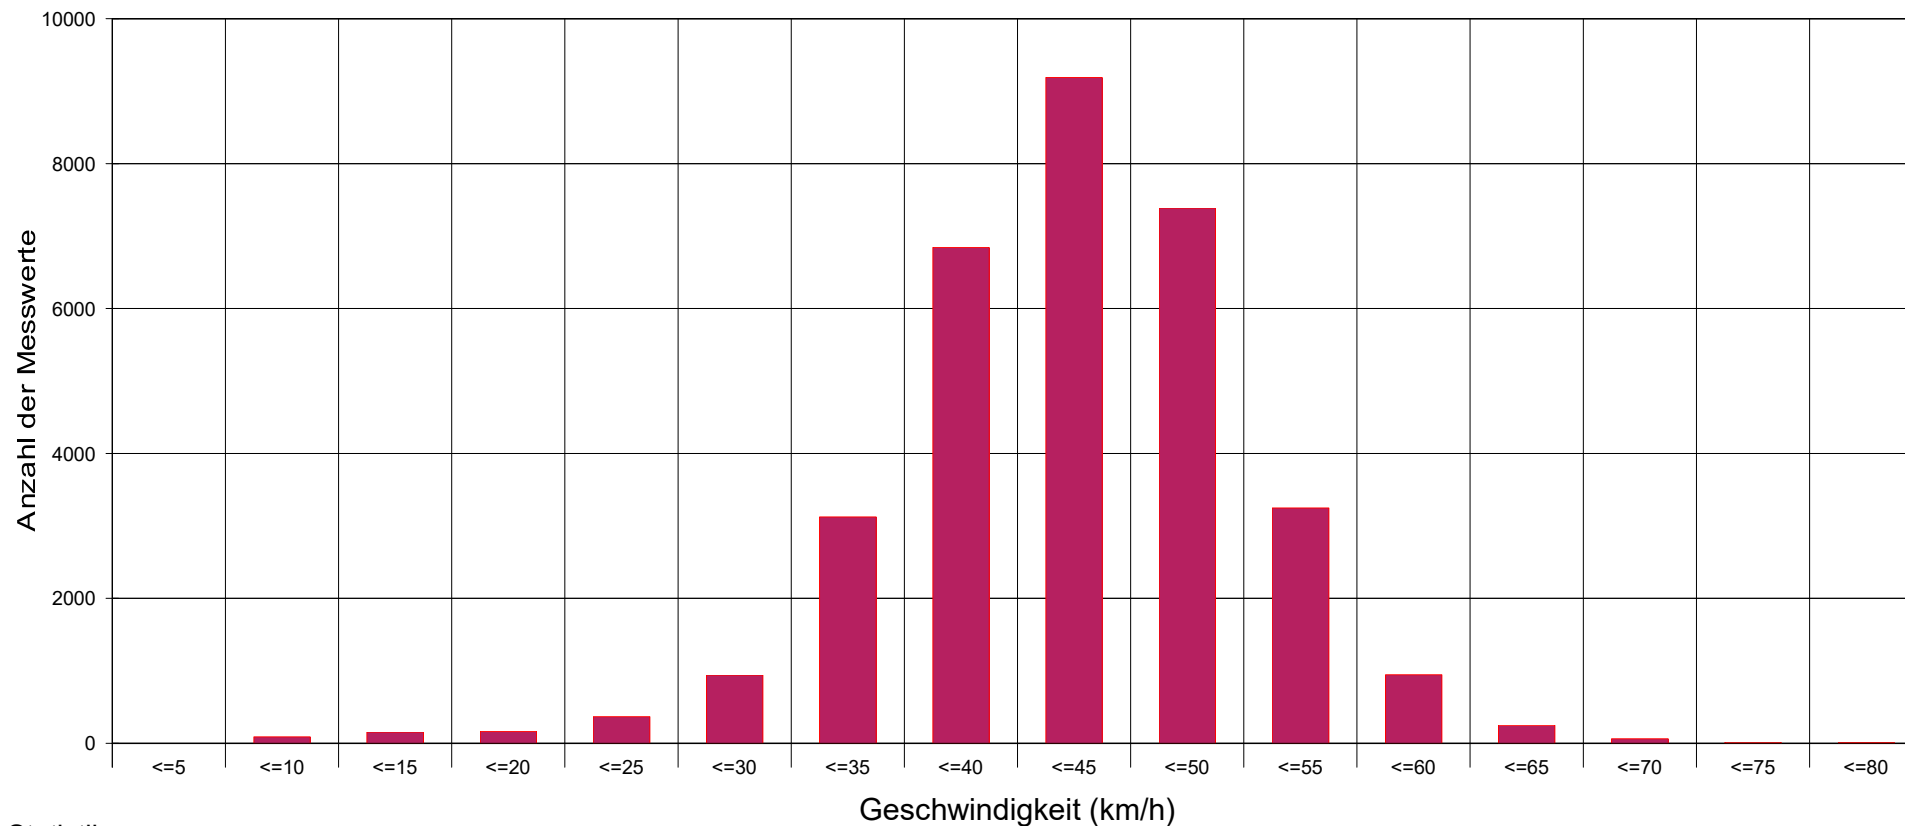

## Auf der Klostermauer (09/10 2018)..., Fahrtrichtung einwärts..., ..50 km/h Beschränkung

### Statistik

Zeitraum: Freitag, 21. September 2018, 09:04 Uhr bis Freitag, 12. Oktober 2018, 09:08 Uhr

Anzahl der Messwerte .....	32799
Durchschnittsgeschwindigkeit .....	Vd 42,8 km/h
85% der Fahrzeuge fahren langsamer oder maximal ...	V85 50 km/h
Maximalgeschwindigkeit .....	Vmax 78 km/h