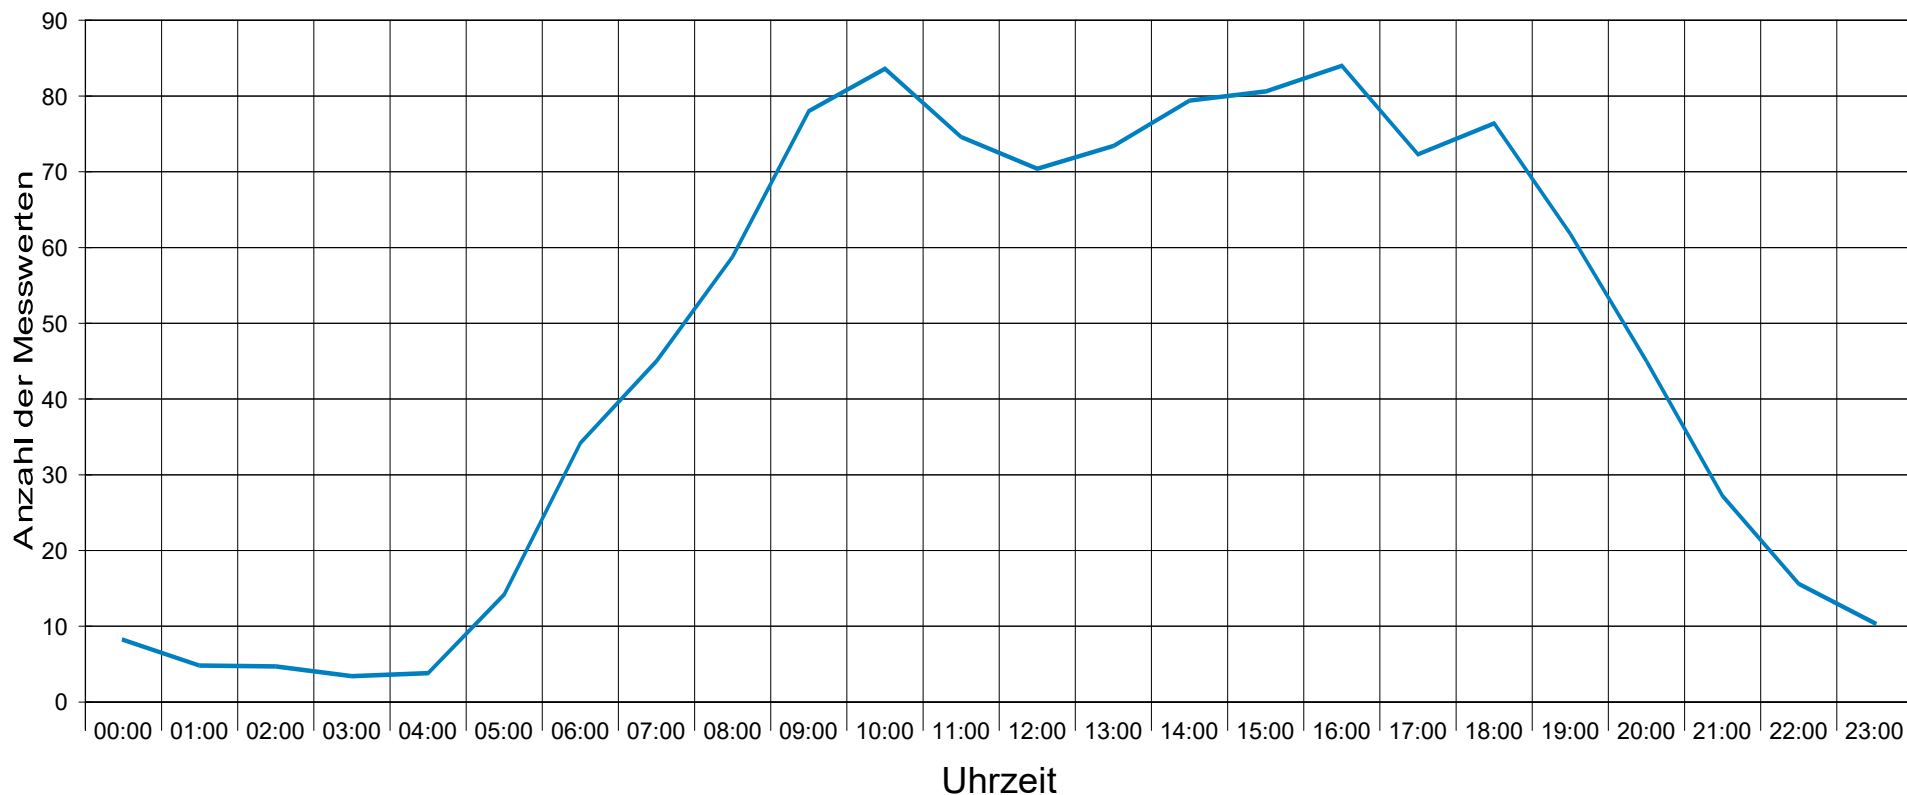

To see your own logo with your address here at this place:  
 Design a graphic file and save it as "logo.wmf" (Windows Metafile)  
 with the proportions 1:10 (width to length) in the program folder of this software

## Oberdorfstraße ..., Fahrtrichtung Minkelfeld auswätrs ..., 50. km/h Beschränkung

### Statistik

Zeitraum: Freitag, 12. August 2016, 17:02 Uhr bis Mittwoch, 17. August 2016, 17:00 Uhr

Anzahl der Messwerte .....	5607
Durchschnittsgeschwindigkeit .....	Vd 35,5 km/h
85% der Fahrzeuge fahren langsamer oder maximal ...	V85 45 km/h
Maximalgeschwindigkeit .....	Vmax 76 km/h