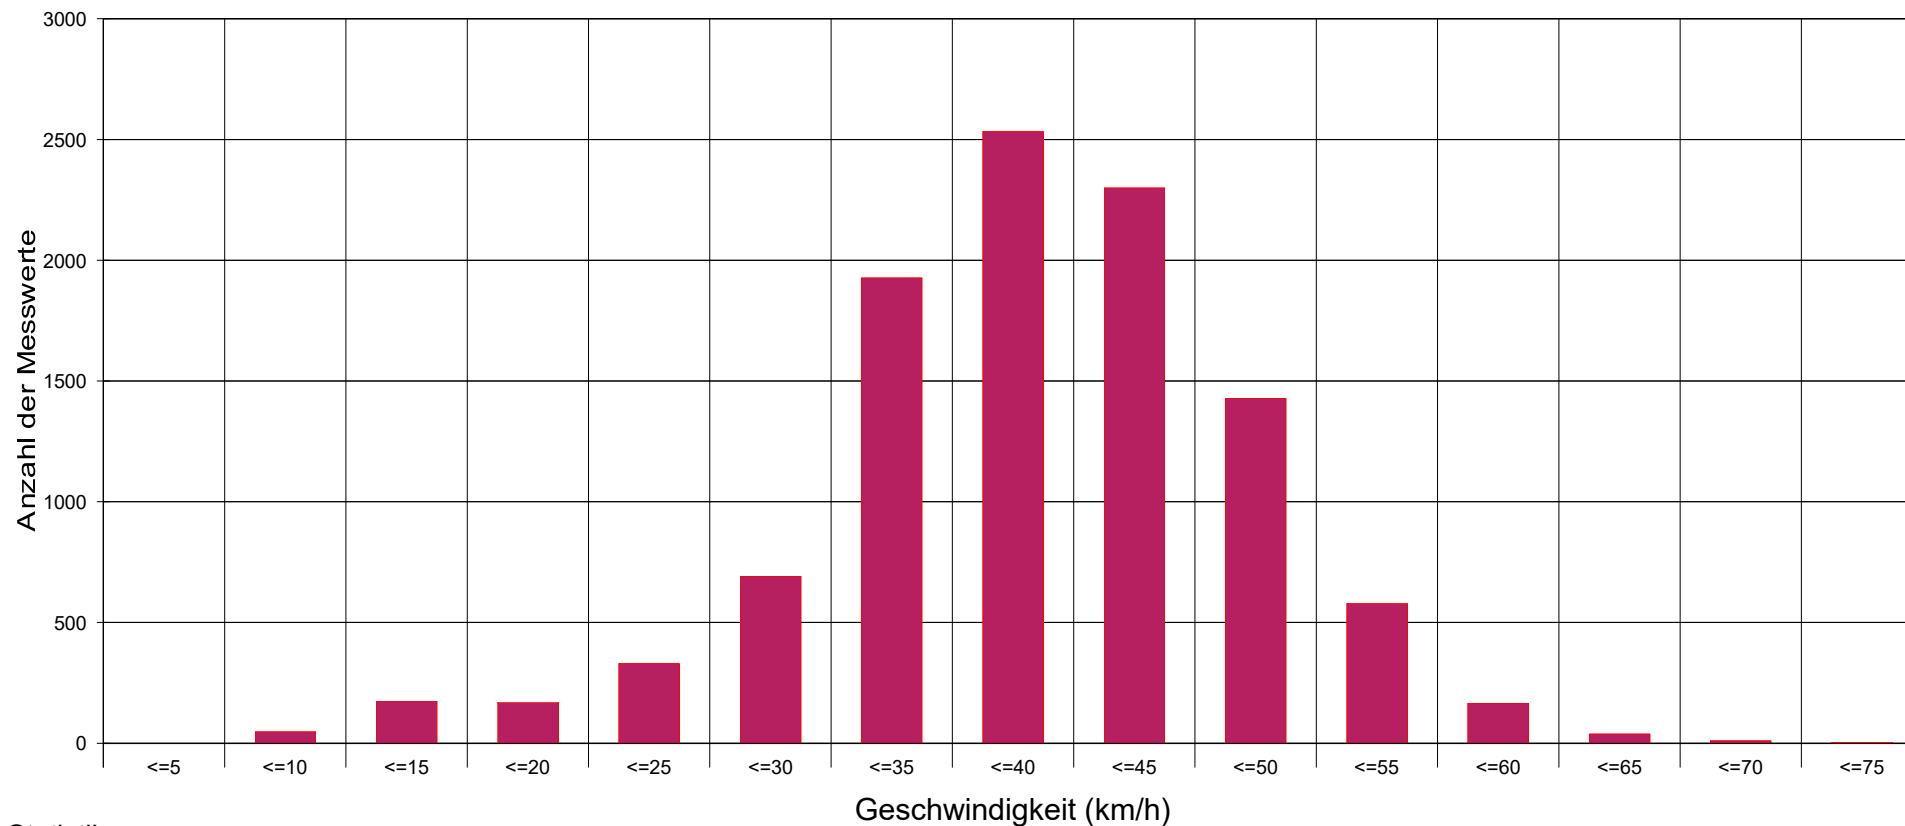

## Oberdorfstraße (Minkelfeld) (06/07-2018)...., Fahrtrichtung auswärts...., ..50 km/h Beschränkung

### Statistik

Zeitraum: Montag, 18. Juni 2018, 13:59 Uhr bis Dienstag, 10. Juli 2018, 14:42 Uhr

Anzahl der Messwerte .....	10406
Durchschnittsgeschwindigkeit .....	Vd 38,8 km/h
85% der Fahrzeuge fahren langsamer oder maximal ...	V85 47 km/h
Maximalgeschwindigkeit .....	Vmax 75 km/h