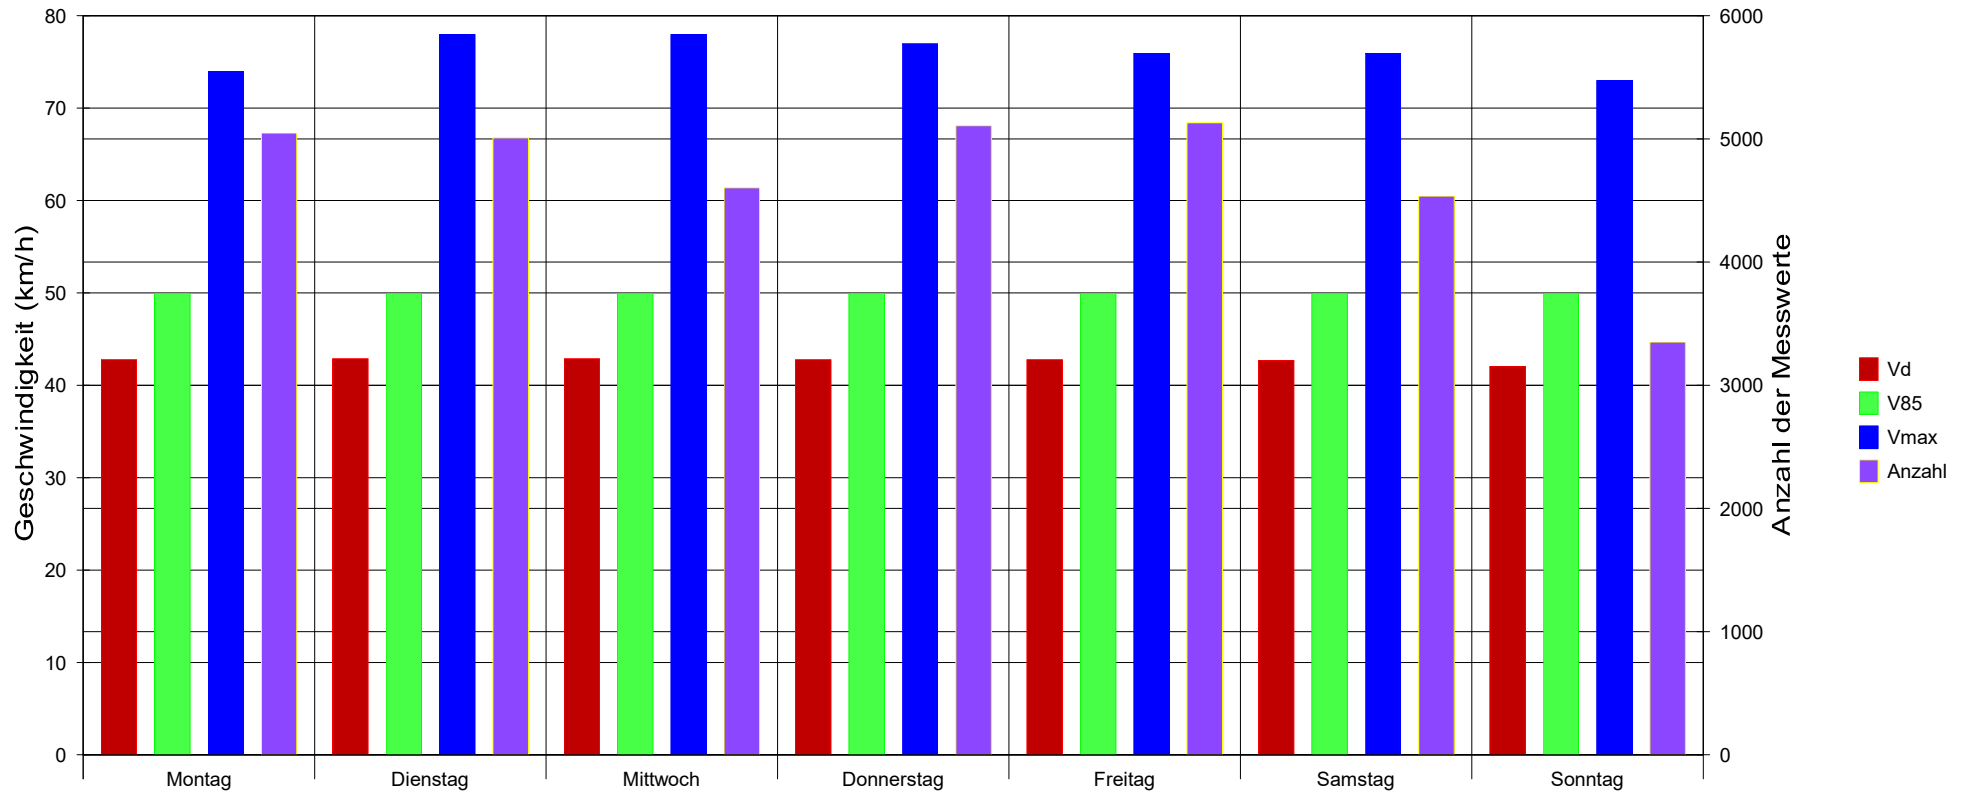

## Auf der Klostermauer (09/10 2018)..., Fahrtrichtung einwärts..., ..50 km/h Beschränkung

### Statistik

Zeitraum: Freitag, 21. September 2018, 09:04 Uhr bis Freitag, 12. Oktober 2018, 09:08 Uhr

Anzahl der Messwerte .....	32799
Durchschnittsgeschwindigkeit .....	Vd 42,8 km/h
85% der Fahrzeuge fahren langsamer oder maximal ...	V85 50 km/h
Maximalgeschwindigkeit .....	Vmax 78 km/h