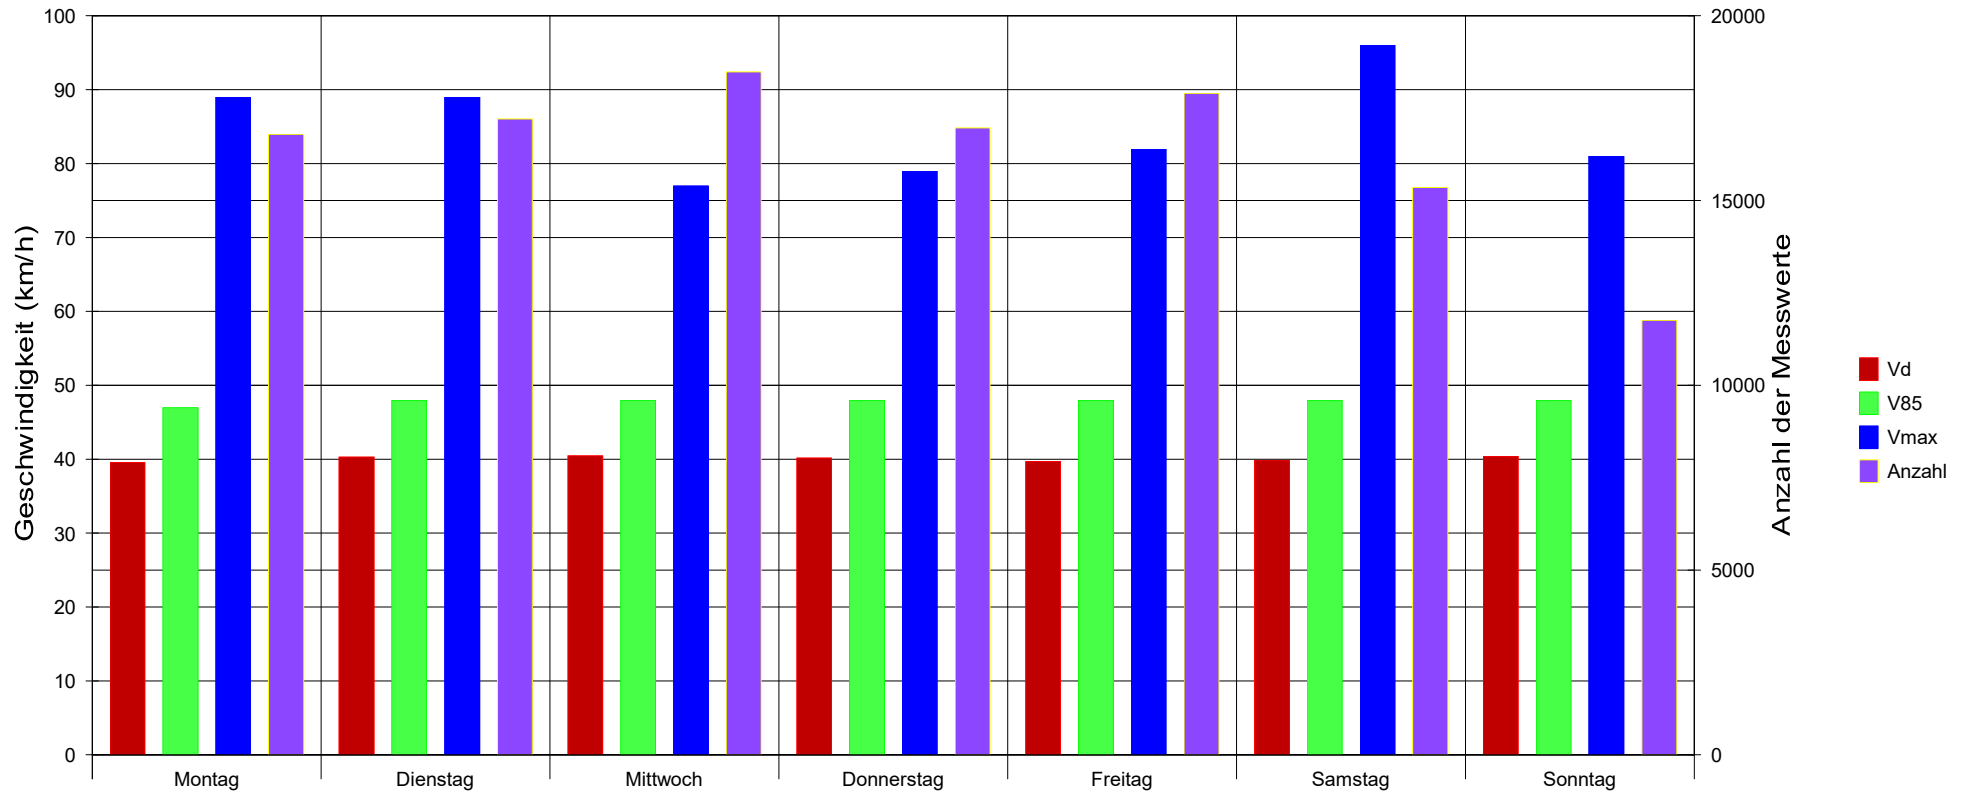

Auf der Klostermauer (10-12 2018)..., Fahrtrichtung auswärts..., ..50 km/h Beschränkung

Statistik

Zeitraum: Freitag, 12. Oktober 2018, 09:11 Uhr bis Donnerstag, 13. Dezember 2018, 15:17 Uhr

Anzahl der Messwerte	114501
Durchschnittsgeschwindigkeit	Vd 40,1 km/h
85% der Fahrzeuge fahren langsamer oder maximal ...	V85 48 km/h
Maximalgeschwindigkeit	Vmax 96 km/h