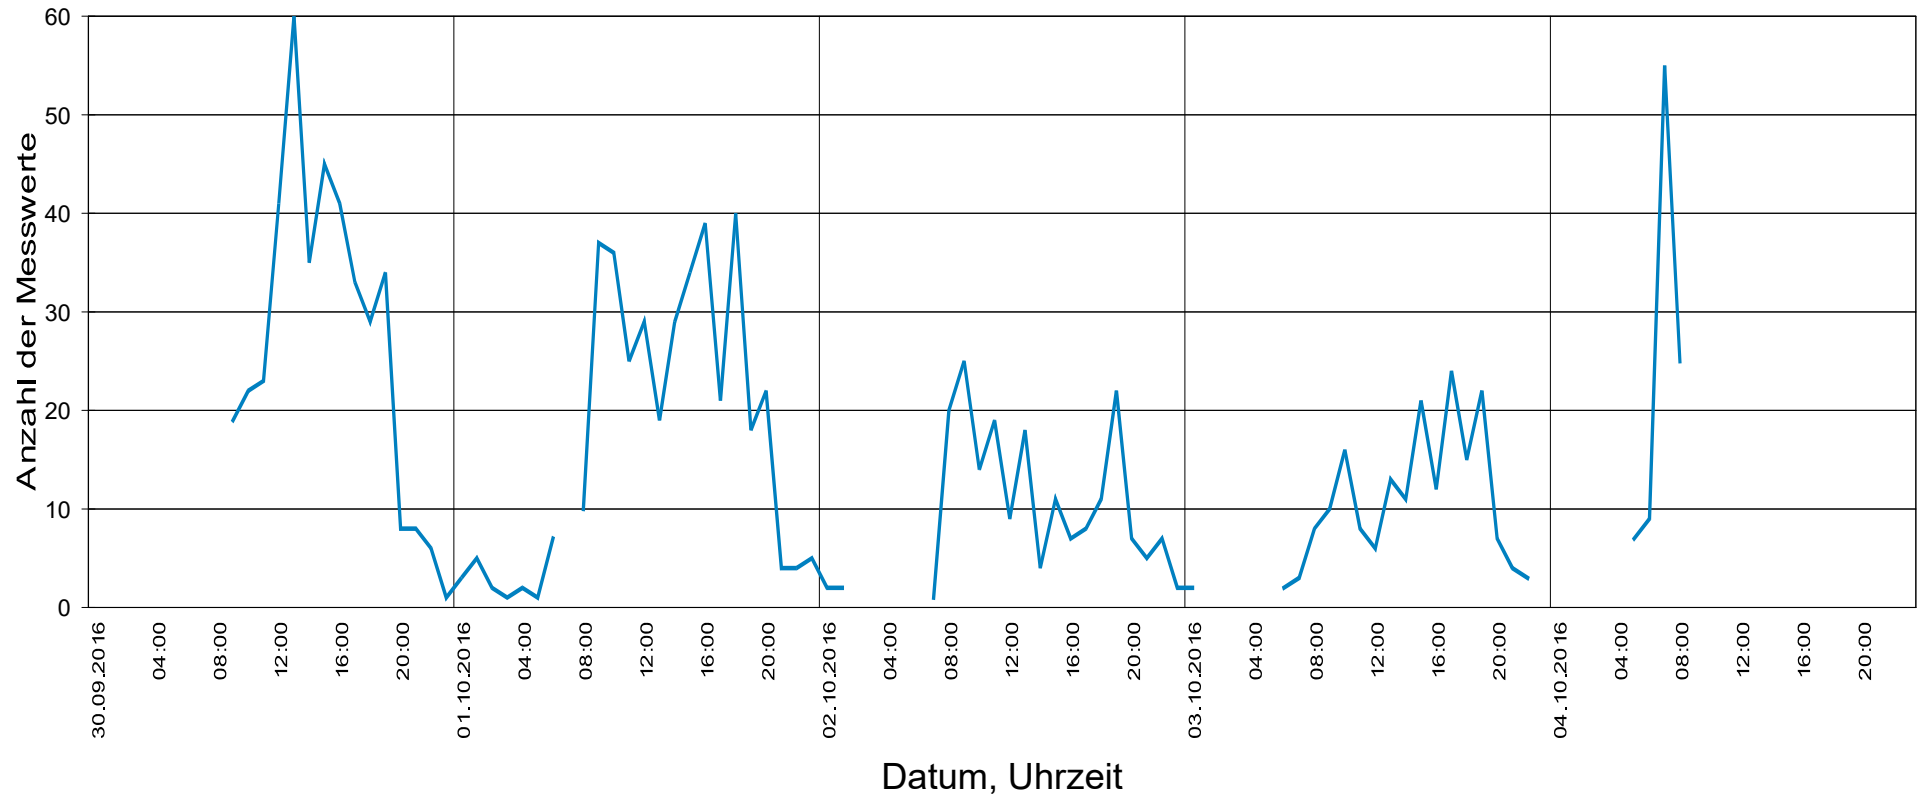

Hinter der Ley ..., Fahrtrichtung Rüber ..., 30 km/h Beschränkung

Statistik

Zeitraum: Freitag, 30. September 2016, 09:15 Uhr bis Dienstag, 4. Oktober 2016, 08:51 Uhr

Anzahl der Messwerte	1284
Durchschnittsgeschwindigkeit	Vd 22,0 km/h
85% der Fahrzeuge fahren langsamer oder maximal ...	V85 30 km/h
Maximalgeschwindigkeit	Vmax 54 km/h