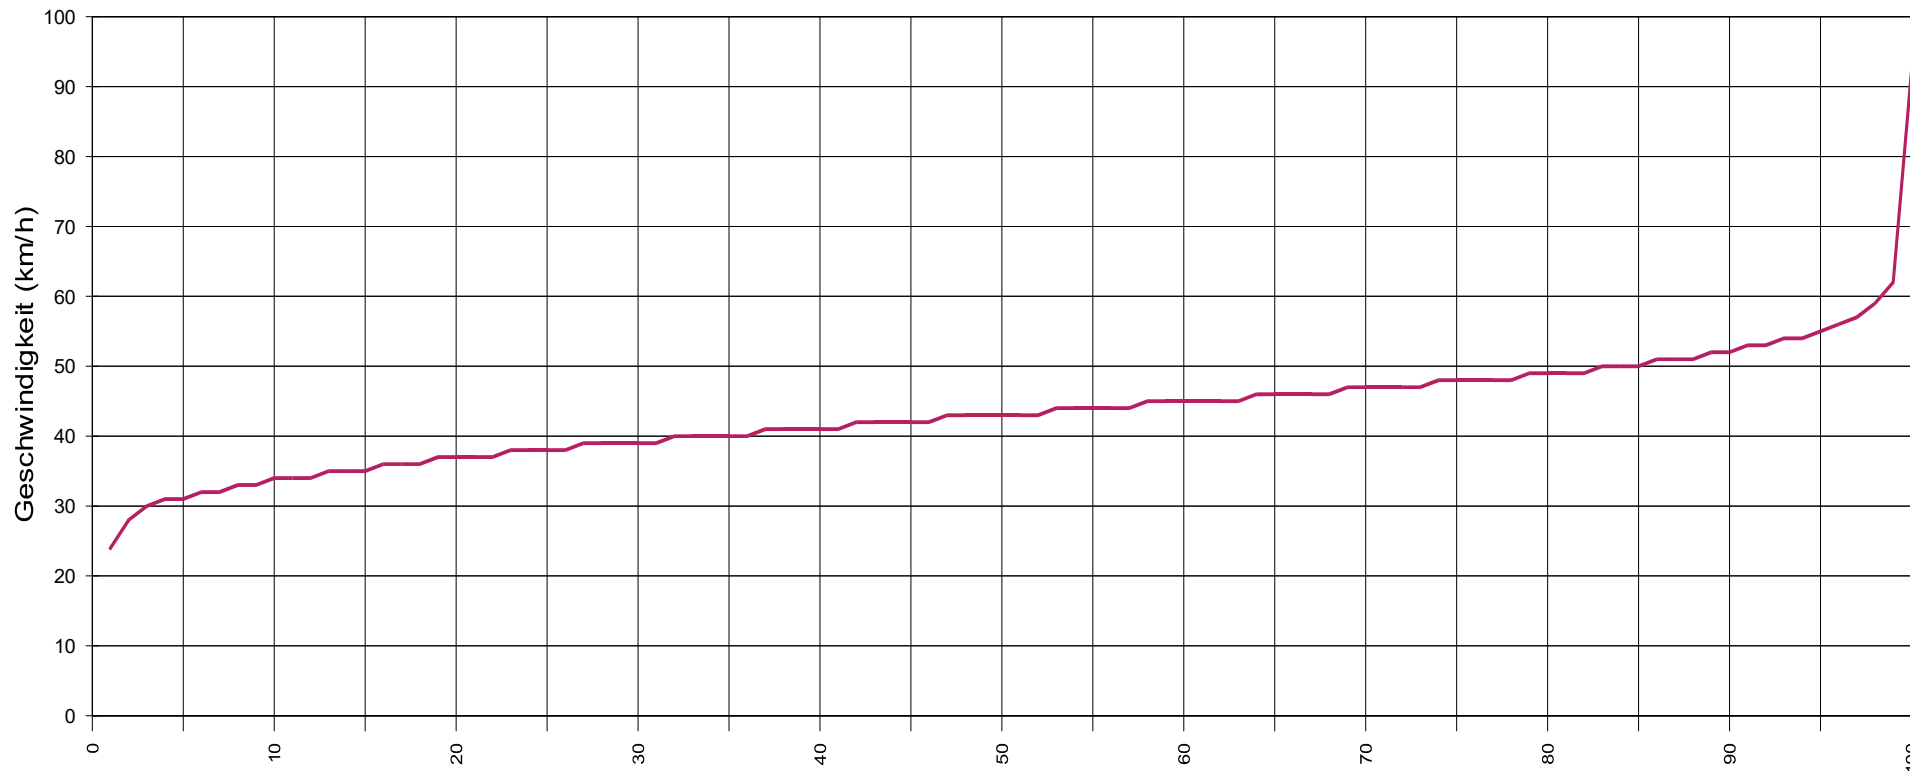

To see your own logo with your address here at this place:  
 Design a graphic file and save it as "logo.wmf" (Windows Metafile)  
 with the proportions 1:10 (width to length) in the program folder of this software

## Auf der Klostermauer (04/05 2018)..., Fahrtrichtung auswärts..., ..50 km/h Beschränkung

Vx (%) Hinweis: x % der Fahrzeuge, fahren langsamer oder maximal y km/h

### Statistik

Zeitraum: Freitag, 27. April 2018, 09:36 Uhr bis Donnerstag, 24. Mai 2018, 09:17 Uhr

Anzahl der Messwerte .....	54119
Durchschnittsgeschwindigkeit .....	Vd 43,0 km/h
85% der Fahrzeuge fahren langsamer oder maximal ...	V85 50 km/h
Maximalgeschwindigkeit .....	Vmax 92 km/h