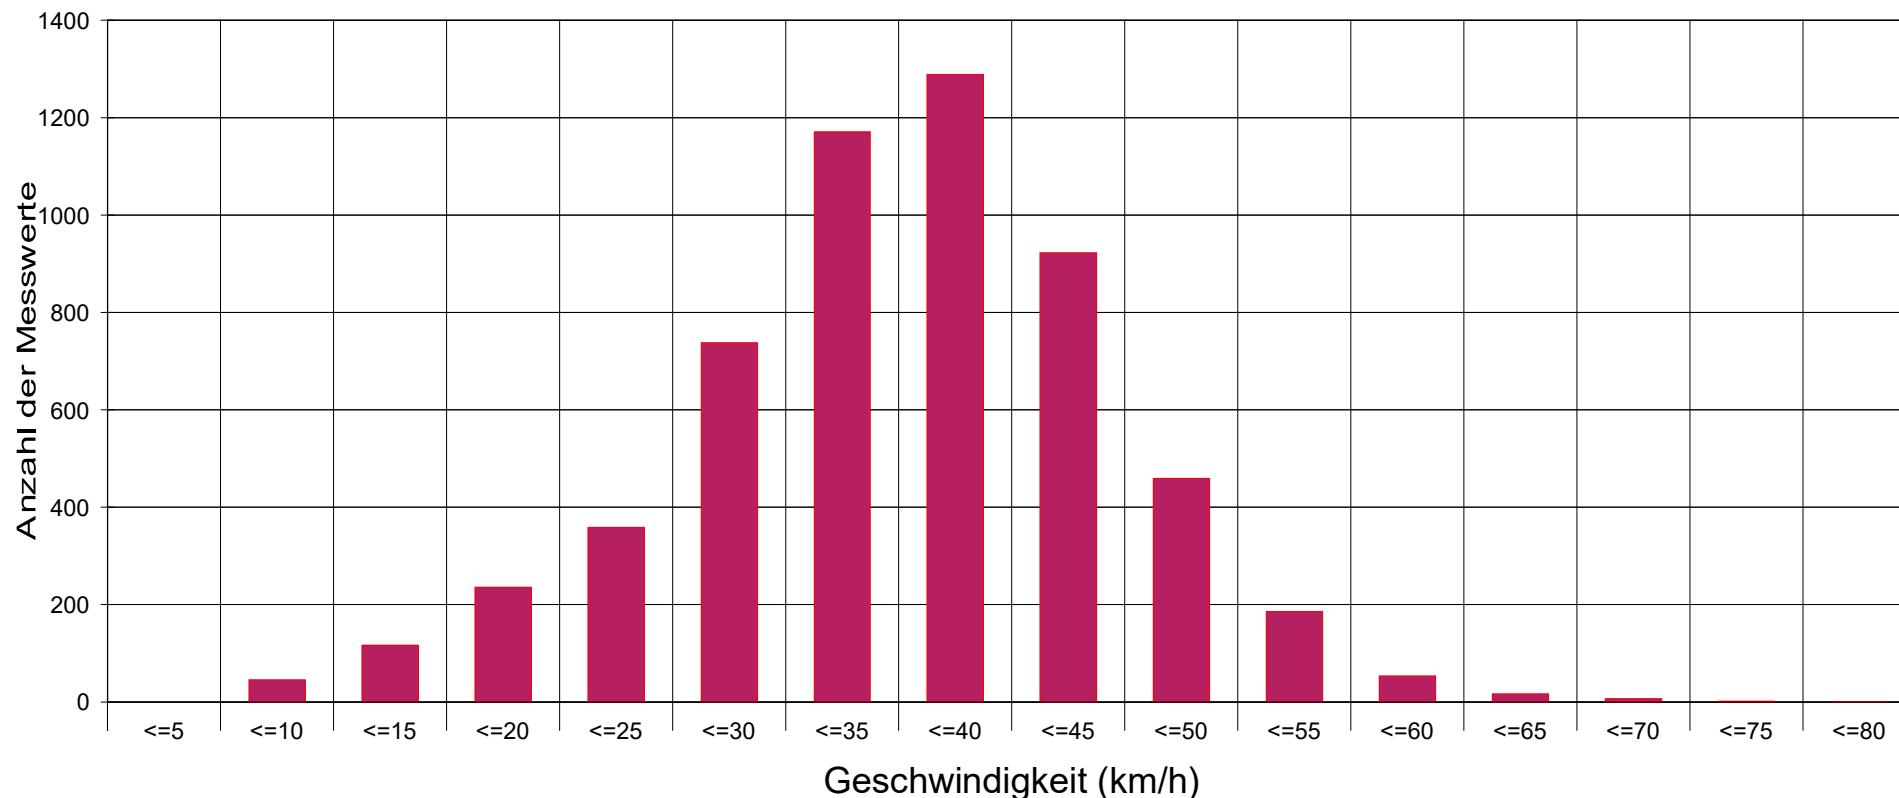

## Oberdorfstraße ..., Fahrtrichtung Minkelfeld auswärts ..., 50. km/h Beschränkung

### Statistik

Zeitraum: Freitag, 12. August 2016, 17:02 Uhr bis Mittwoch, 17. August 2016, 17:00 Uhr

Anzahl der Messwerte .....	5607
Durchschnittsgeschwindigkeit .....	Vd 35,5 km/h
85% der Fahrzeuge fahren langsamer oder maximal ...	V85 45 km/h
Maximalgeschwindigkeit .....	Vmax 76 km/h