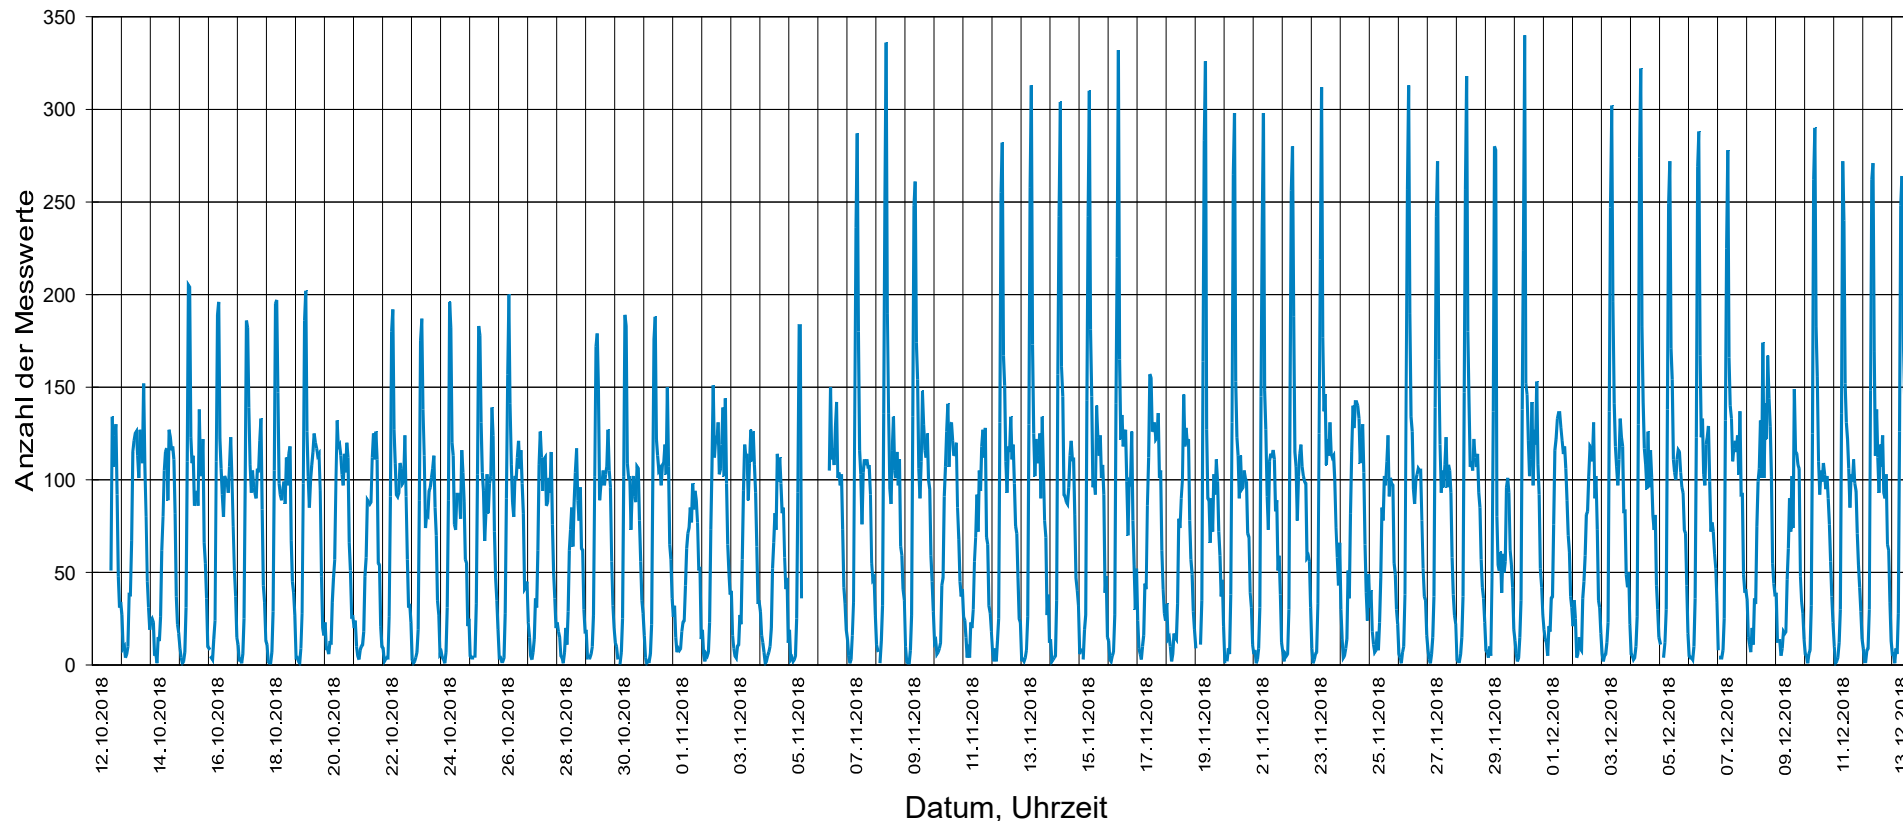

Auf der Klostermauer (10-12 2018)..., Fahrtrichtung auswärts..., ..50 km/h Beschränkung

Statistik

Zeitraum: Freitag, 12. Oktober 2018, 09:11 Uhr bis Donnerstag, 13. Dezember 2018, 15:17 Uhr

Anzahl der Messwerte	114501
Durchschnittsgeschwindigkeit	Vd 40,1 km/h
85% der Fahrzeuge fahren langsamer oder maximal ...	V85 48 km/h
Maximalgeschwindigkeit	Vmax 96 km/h