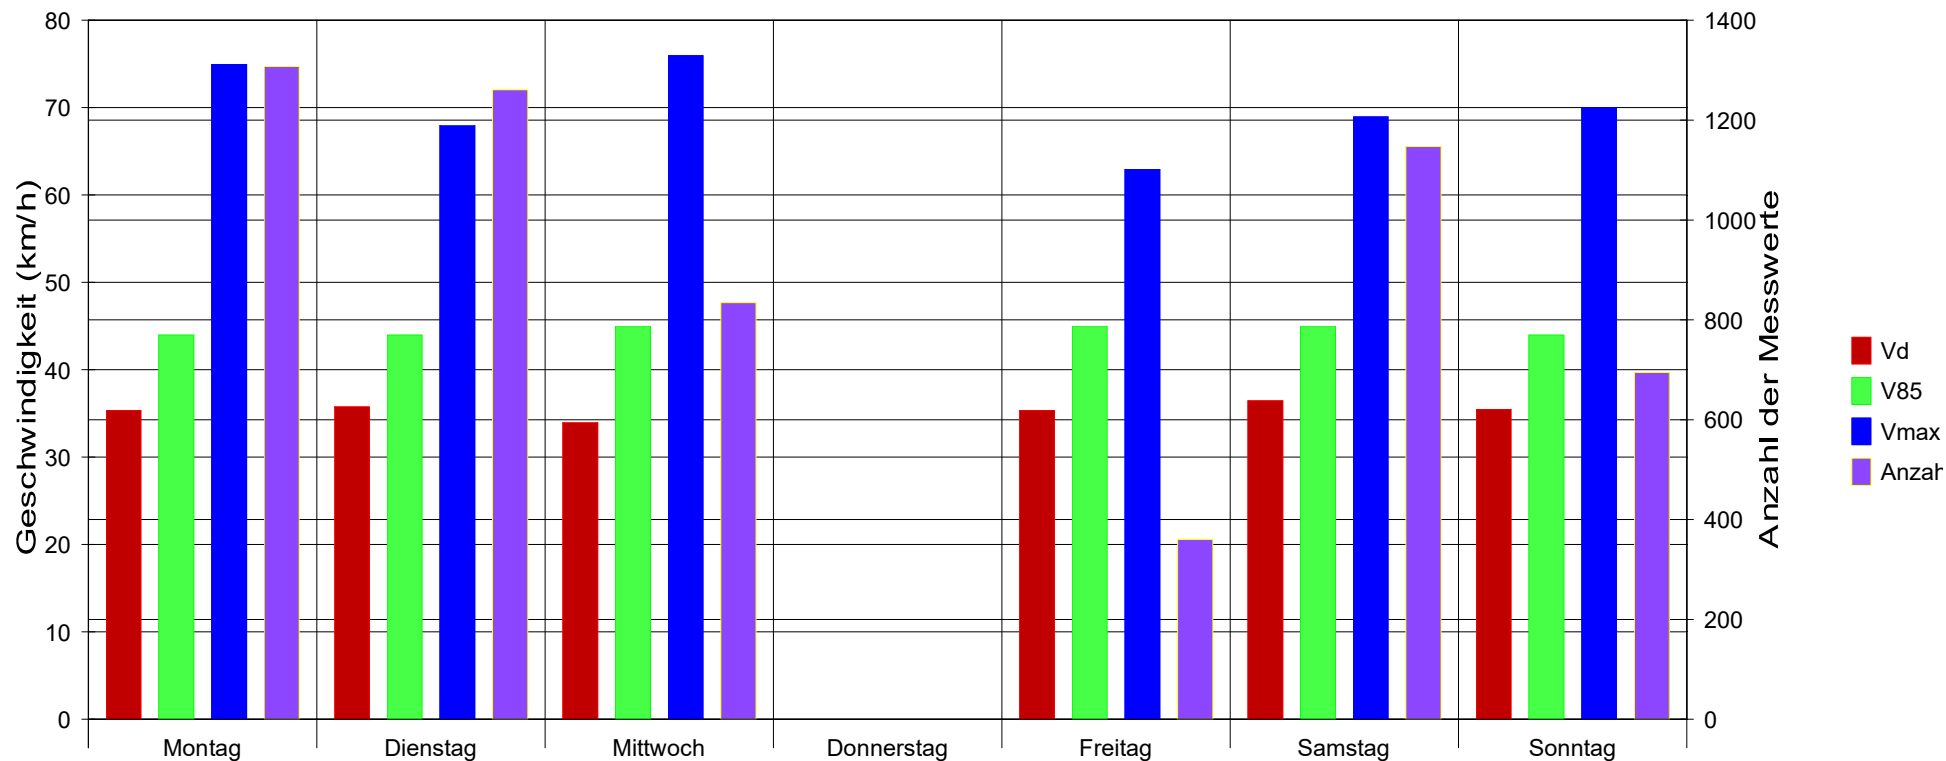

Oberdorfstraße ..., Fahrtrichtung Minkelfeld auswärts ..., 50. km/h Beschränkung

Statistik

Zeitraum: Freitag, 12. August 2016, 17:02 Uhr bis Mittwoch, 17. August 2016, 17:00 Uhr

Anzahl der Messwerte	5607
Durchschnittsgeschwindigkeit	Vd 35,5 km/h
85% der Fahrzeuge fahren langsamer oder maximal ...	V85 45 km/h
Maximalgeschwindigkeit	Vmax 76 km/h