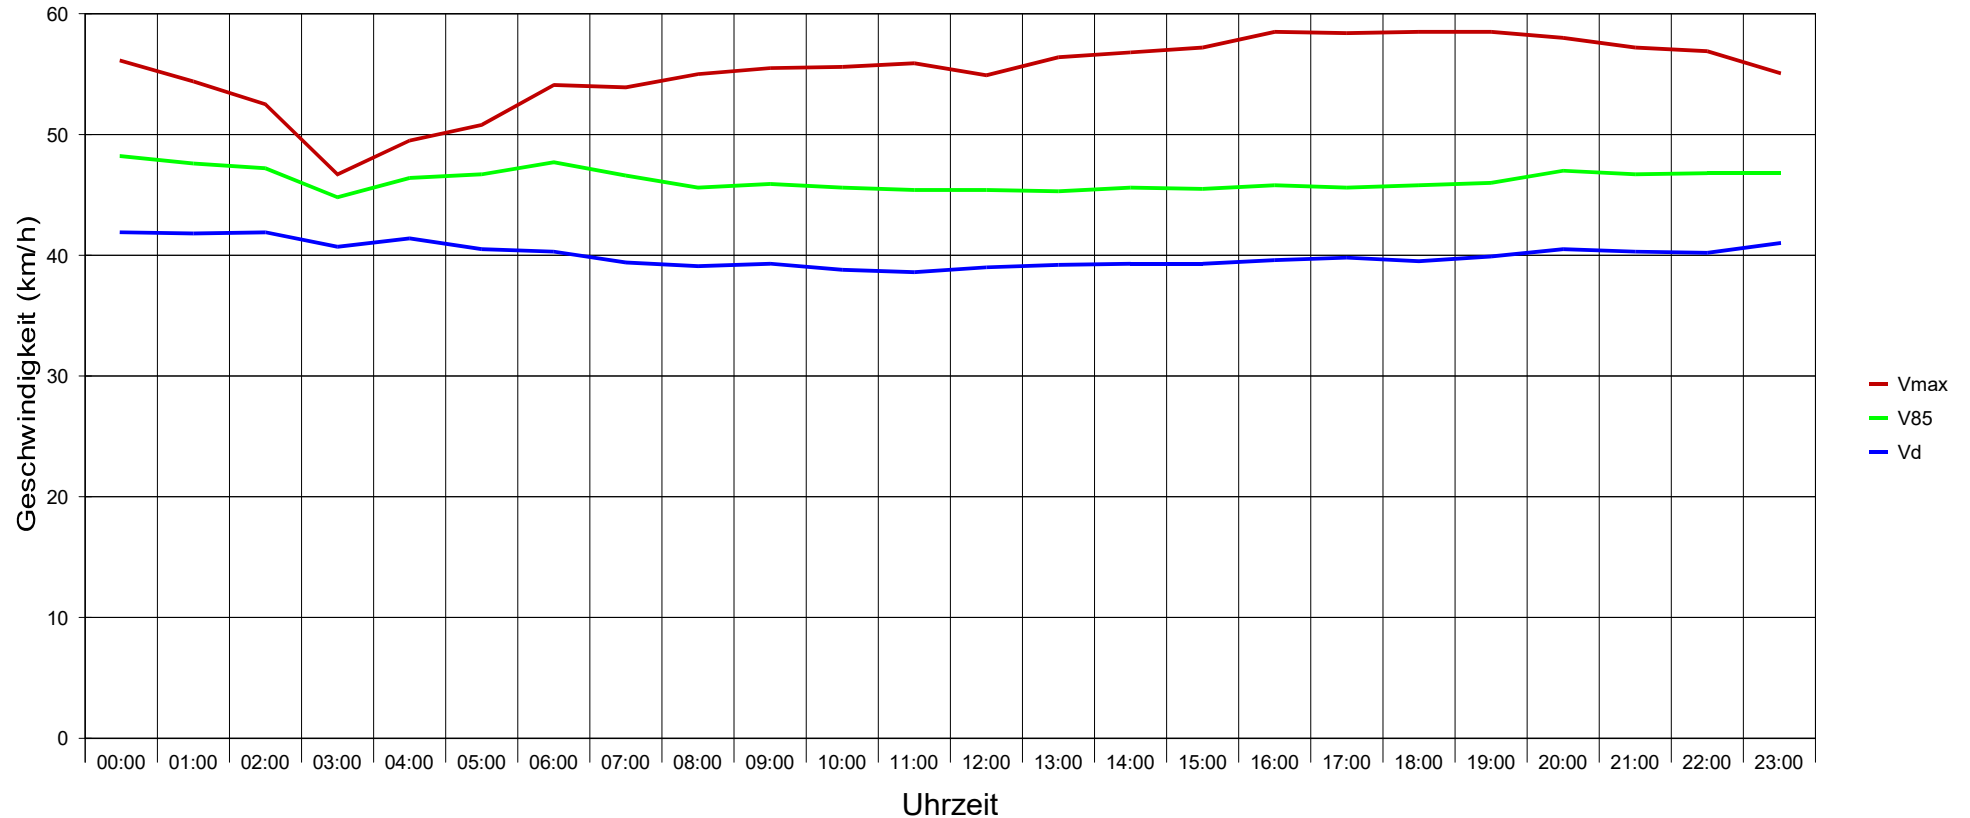

## Auf der Klostermauer (05/06 2018)..., Fahrtrichtung einwärts..., ..50 km/h Beschränkung

### Statistik

Zeitraum: Freitag, 25. Mai 2018, 09:00 Uhr bis Freitag, 15. Juni 2018, 11:10 Uhr

Anzahl der Messwerte .....	37615
Durchschnittsgeschwindigkeit .....	Vd 39,5 km/h
85% der Fahrzeuge fahren langsamer oder maximal ...	V85 46 km/h
Maximalgeschwindigkeit .....	Vmax 82 km/h