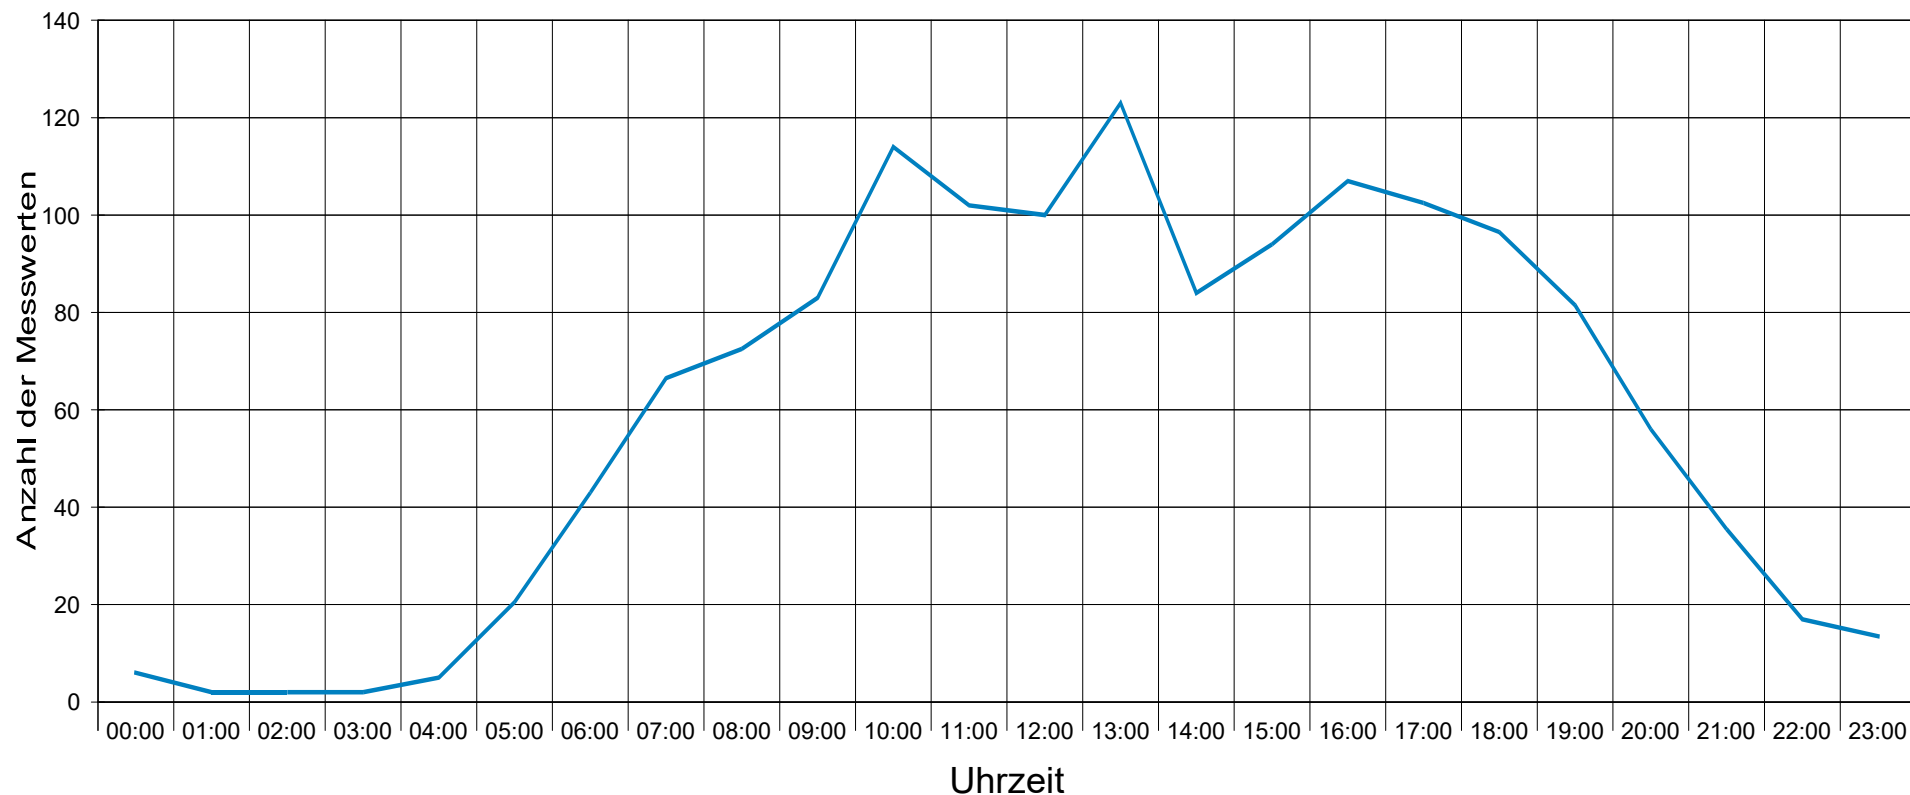

To see your own logo with your address here at this place:  
 Design a graphic file and save it as "logo.wmf" (Windows Metafile)  
 with the proportions 1:10 (width to length) in the program folder of this software

## Oberdorfstraße ..., Fahrtrichtung Rüber auswärts ..., 50. km/h Beschränkung

### Statistik

Zeitraum: Mittwoch, 17. August 2016, 17:04 Uhr bis Freitag, 19. August 2016, 11:47 Uhr

Anzahl der Messwerte .....	2346
Durchschnittsgeschwindigkeit .....	Vd 48,0 km/h
85% der Fahrzeuge fahren langsamer oder maximal ...	V85 61 km/h
Maximalgeschwindigkeit .....	Vmax 92 km/h