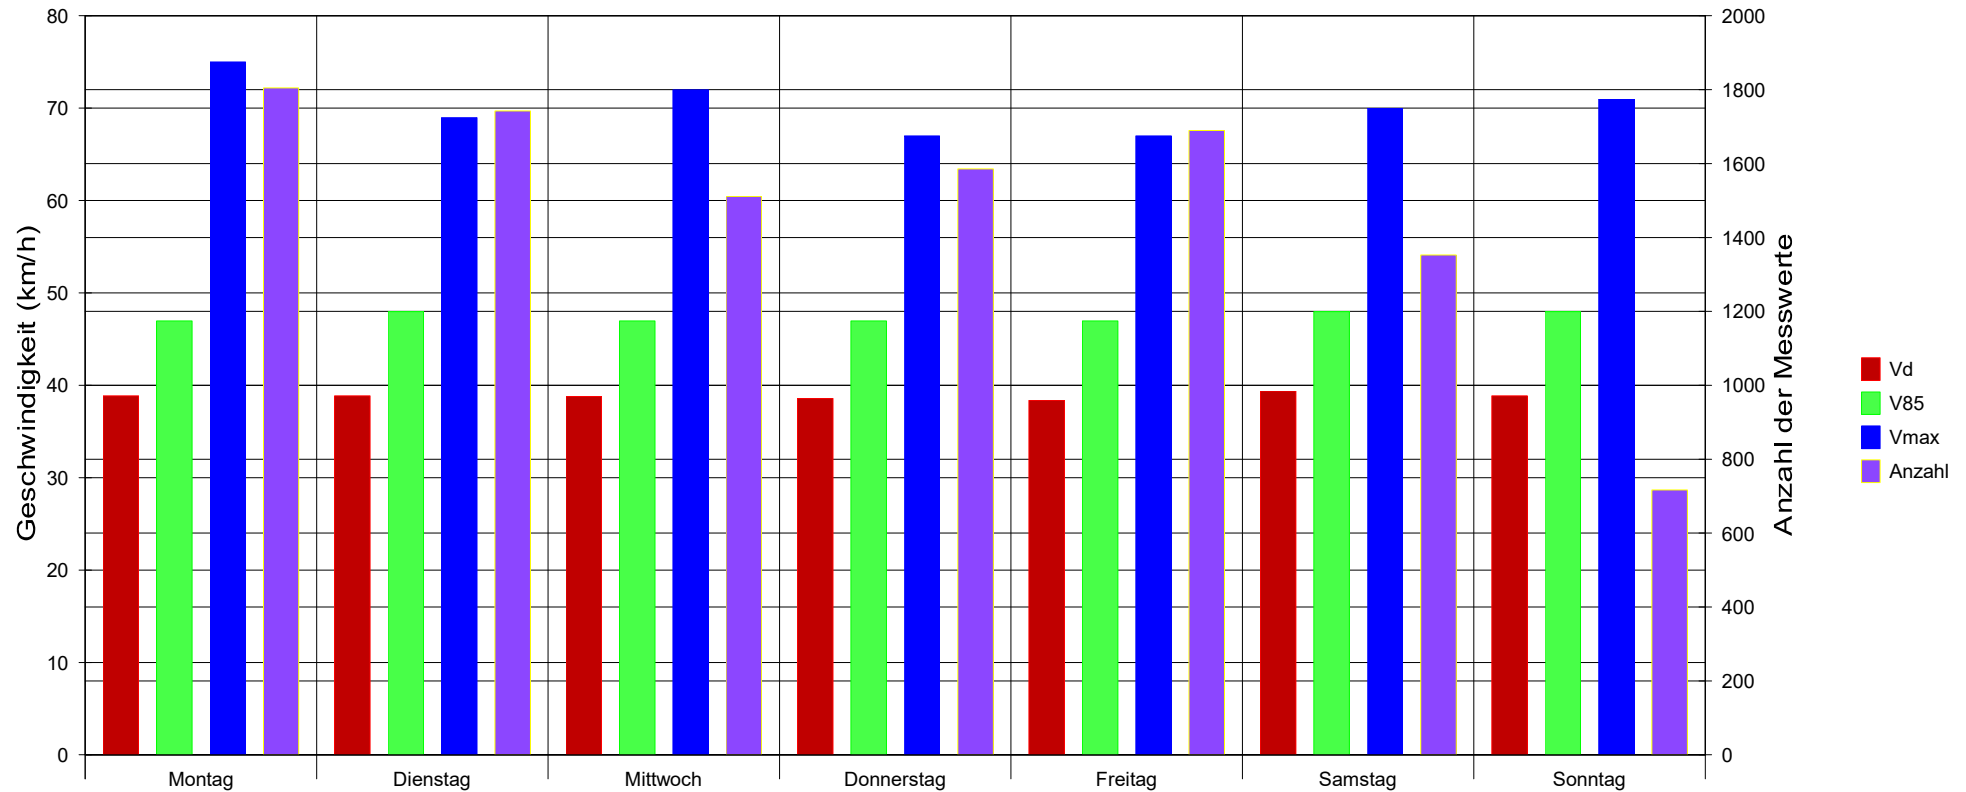

## Oberdorfstraße (Minkelfeld) (06/07-2018)..., Fahrtrichtung auswärts..., ..50 km/h Beschränkung

### Statistik

Zeitraum: Montag, 18. Juni 2018, 13:59 Uhr bis Dienstag, 10. Juli 2018, 14:42 Uhr

Anzahl der Messwerte .....	10406
Durchschnittsgeschwindigkeit .....	Vd 38,8 km/h
85% der Fahrzeuge fahren langsamer oder maximal ...	V85 47 km/h
Maximalgeschwindigkeit .....	Vmax 75 km/h