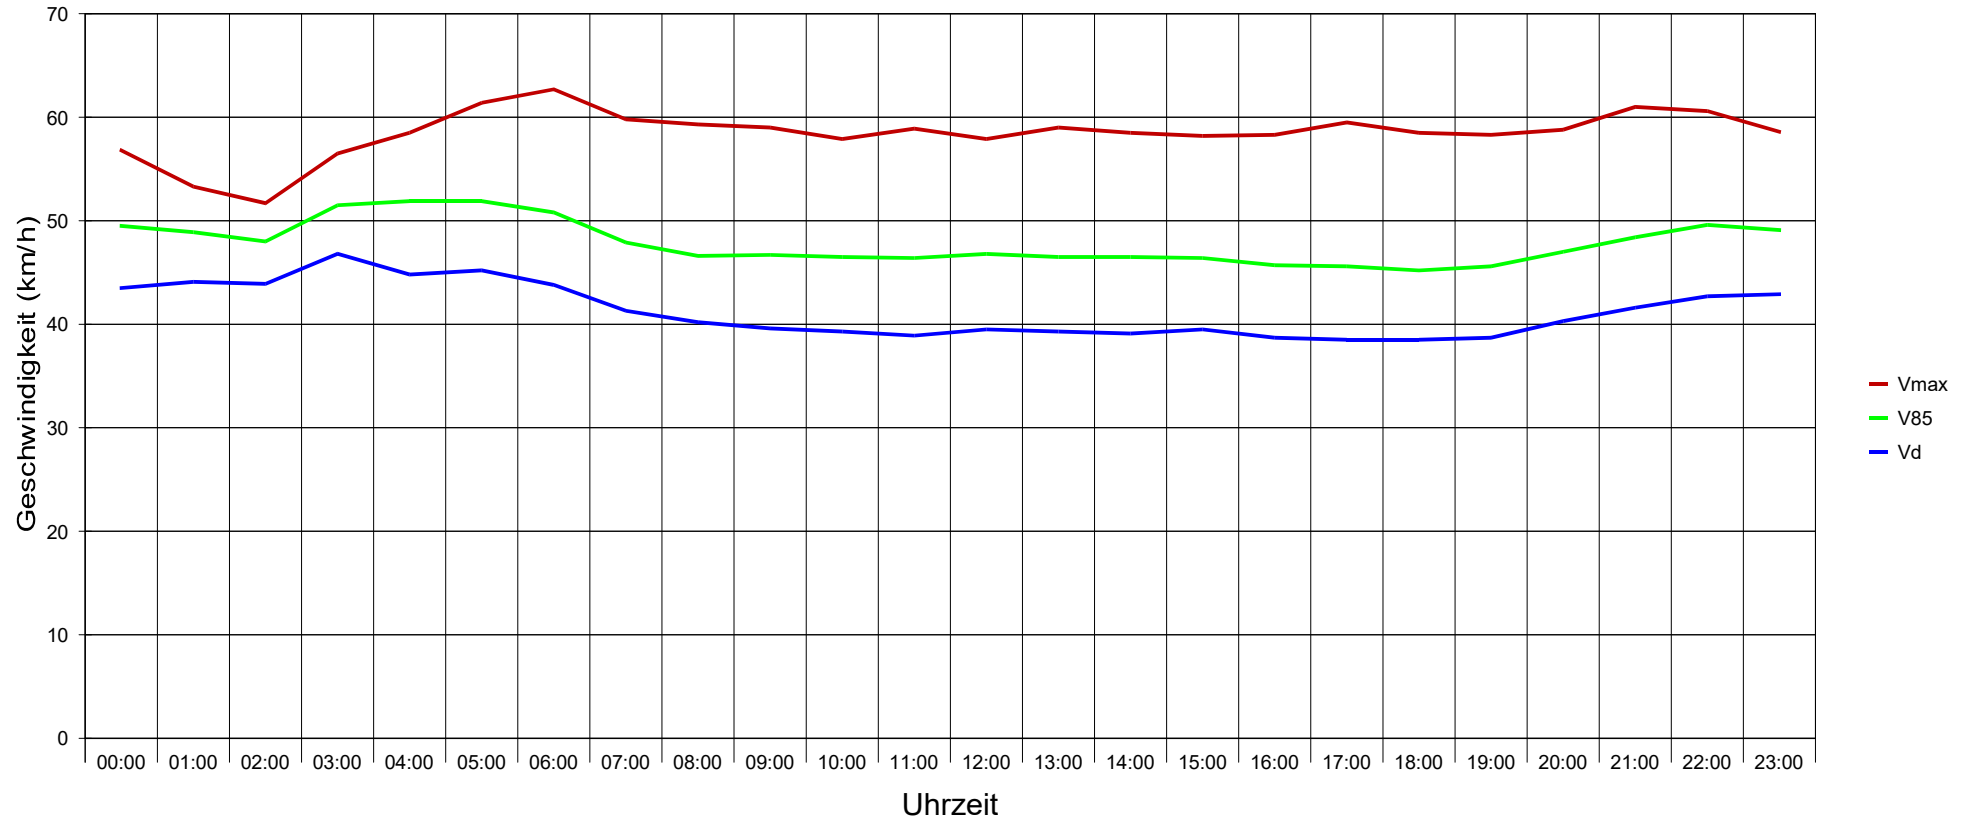

Auf der Klostermauer (10-12 2018)...., Fahrtrichtung auswärts...., ..50 km/h Beschränkung

Statistik

Zeitraum: Freitag, 12. Oktober 2018, 09:11 Uhr bis Donnerstag, 13. Dezember 2018, 15:17 Uhr

Anzahl der Messwerte	114501
Durchschnittsgeschwindigkeit	Vd 40,1 km/h
85% der Fahrzeuge fahren langsamer oder maximal ...	V85 48 km/h
Maximalgeschwindigkeit	Vmax 96 km/h