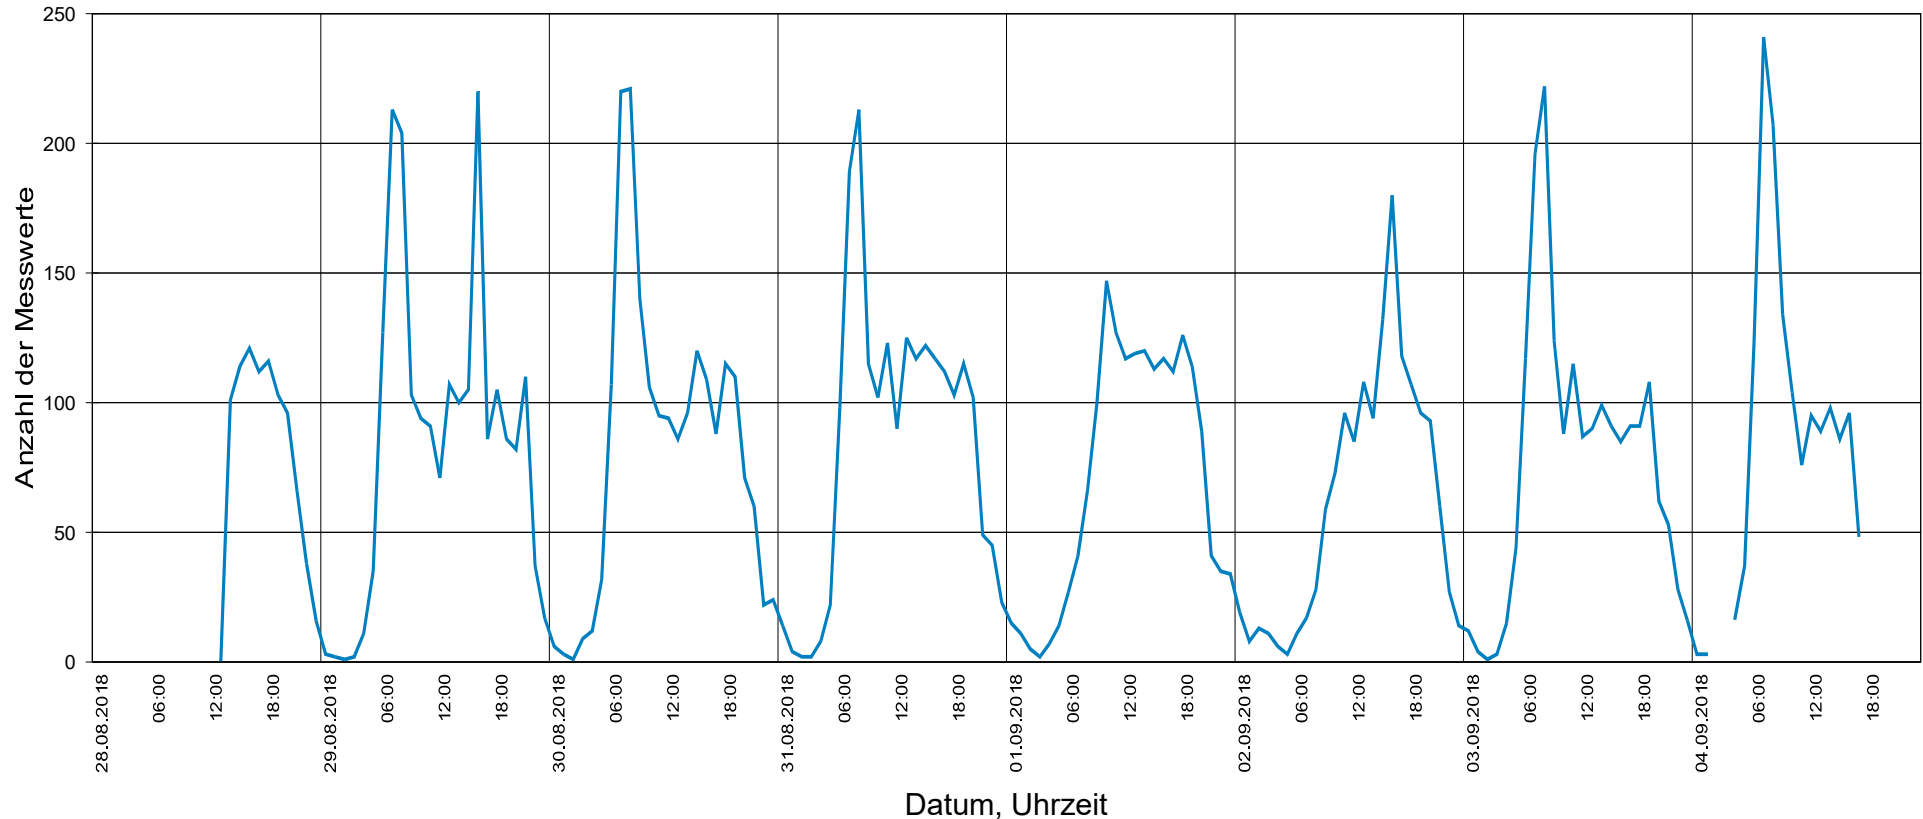

Oberdorfstraße (Minkelfeld) (08/09-2018)..., Fahrtrichtung einwärts..., ..50 km/h Beschränkung

Statistik

Zeitraum: Dienstag, 28. August 2018, 13:59 Uhr bis Dienstag, 4. September 2018, 17:34 Uhr

| | |
|---|--------------|
| Anzahl der Messwerte | 13312 |
| Durchschnittsgeschwindigkeit | Vd 46,4 km/h |
| 85% der Fahrzeuge fahren langsamer oder maximal ... | V85 57 km/h |
| Maximalgeschwindigkeit | Vmax 97 km/h |