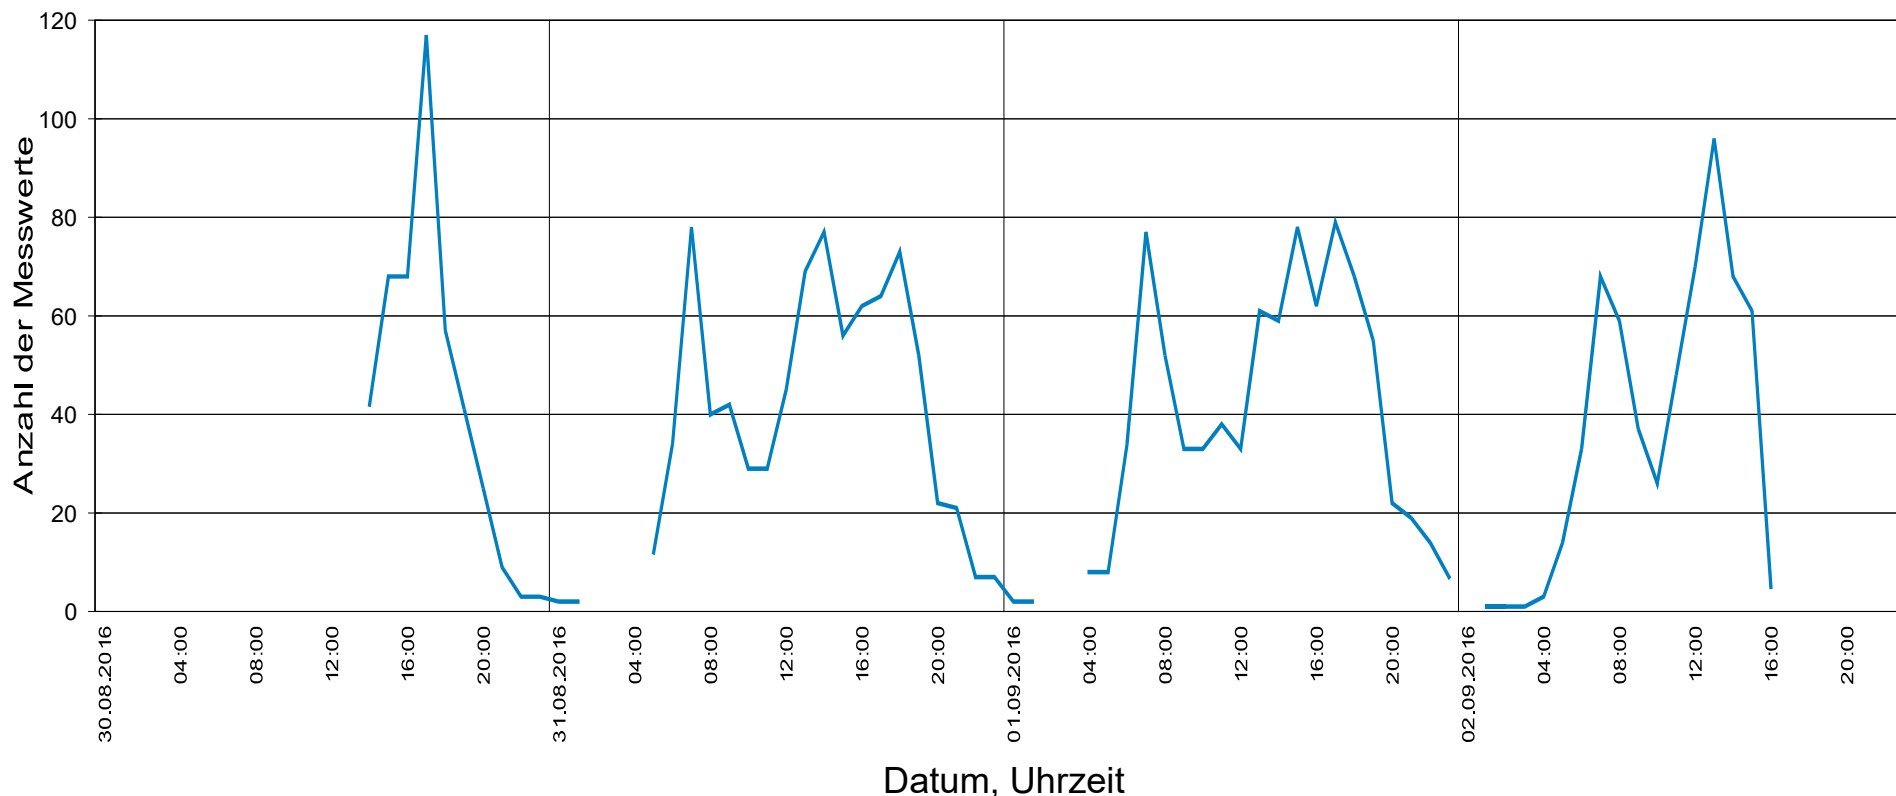

To see your own logo with your address here at this place:
 Design a graphic file and save it as "logo.wmf" (Windows Metafile)
 with the proportions 1:10 (width to length) in the program folder of this software

Marktstraße ..., Fahrtrichtung Kreuzung ..., 30 km/h Beschränkung

Statistik

Zeitraum: Dienstag, 30. August 2016, 14:19 Uhr bis Freitag, 2. September 2016, 16:10 Uhr

Anzahl der Messwerte	2691
Durchschnittsgeschwindigkeit	Vd 22,0 km/h
85% der Fahrzeuge fahren langsamer oder maximal ...	V85 28 km/h
Maximalgeschwindigkeit	Vmax 45 km/h