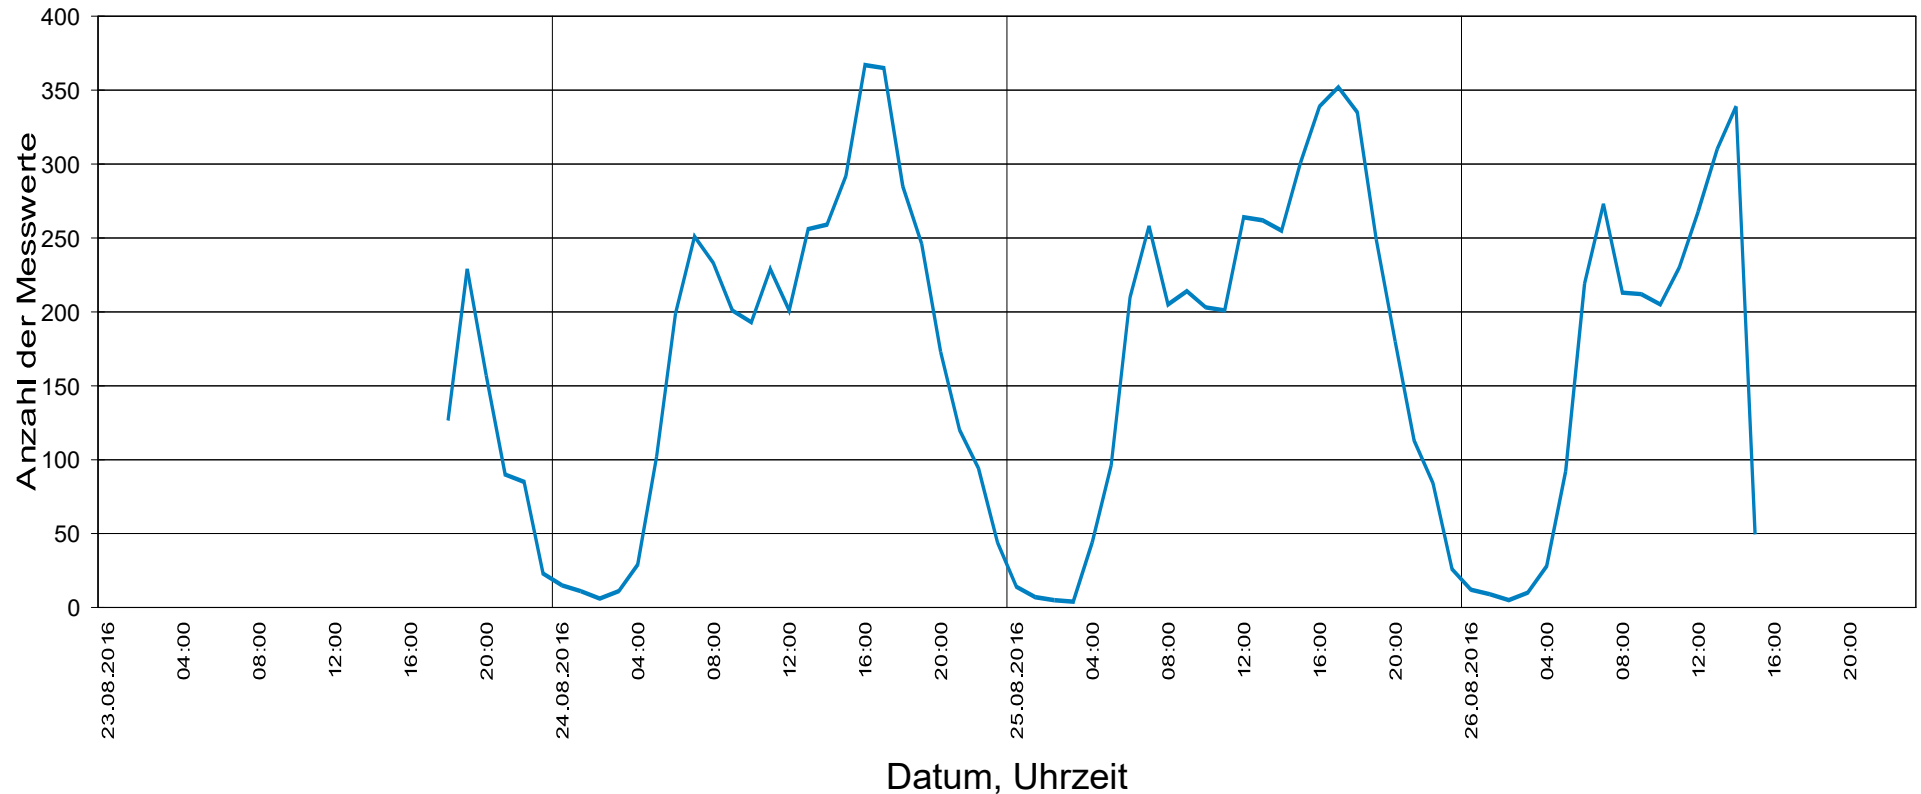

To see your own logo with your address here at this place:
 Design a graphic file and save it as "logo.wmf" (Windows Metafile)
 with the proportions 1:10 (width to length) in the program folder of this software

Oberdorfstraße ..., Fahrtrichtung Rüber einwärts ..., 50. km/h Beschränkung

Statistik

Zeitraum: Dienstag, 23. August 2016, 18:35 Uhr bis Freitag, 26. August 2016, 15:08 Uhr

Anzahl der Messwerte	11591
Durchschnittsgeschwindigkeit	Vd 49,1 km/h
85% der Fahrzeuge fahren langsamer oder maximal ...	V85 61 km/h
Maximalgeschwindigkeit	Vmax 104 km/h